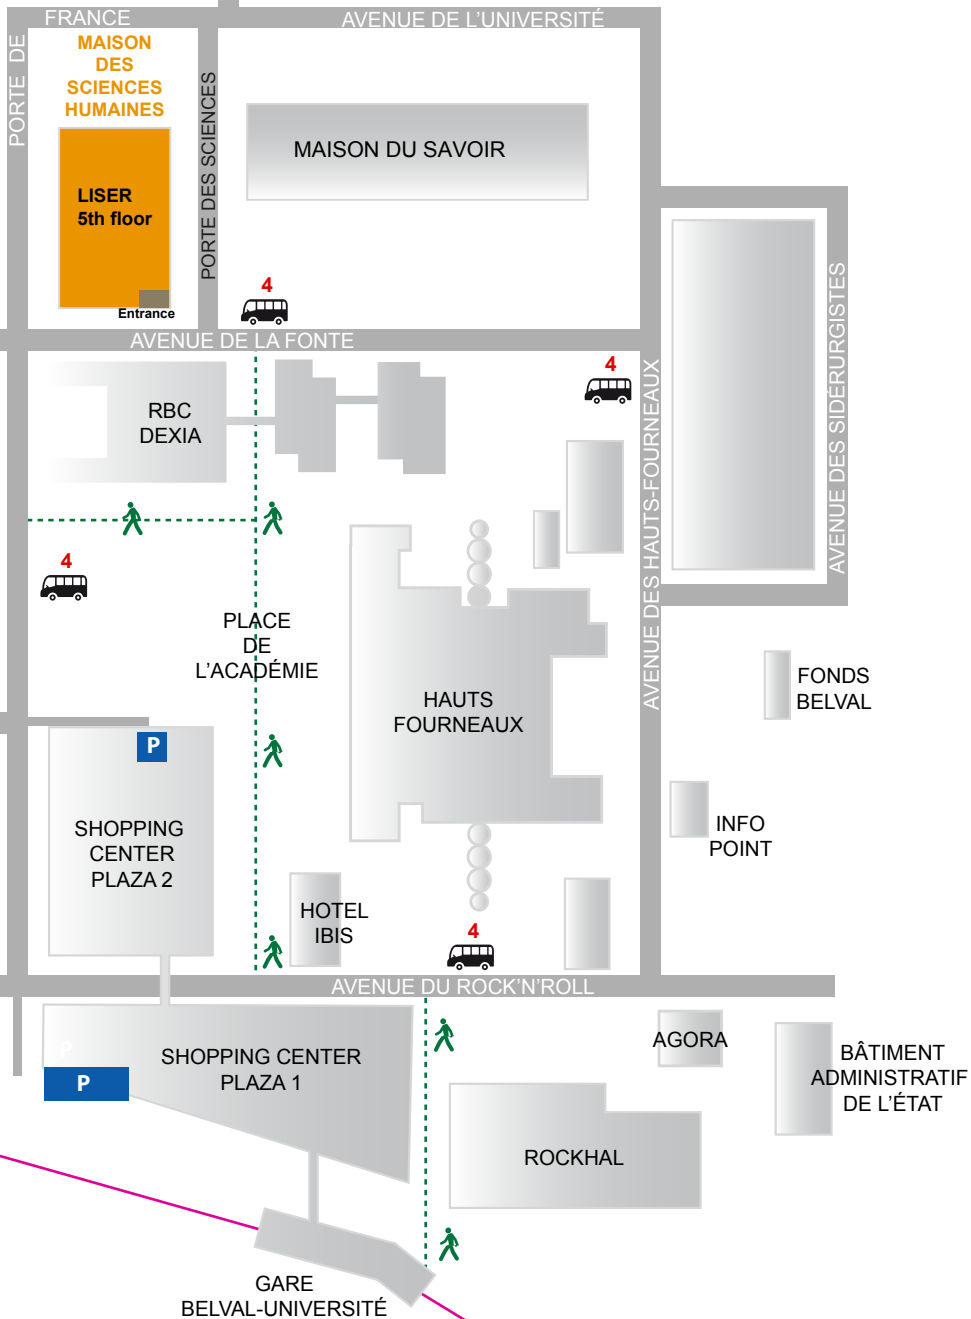

# ACCESS PLAN TO LISER ON THE BELVAL CAMPUS

LUXEMBOURG CITY  
AIRPORT  
BELGIUM  
GERMANY

Supermarket  
SMATCH

BELVAUX  
DIFFERDANGE

ESCH/ALZETTE

**LISER**  
LUXEMBOURG INSTITUTE OF  
SOCIO-ECONOMIC RESEARCH

11, Porte des Sciences  
Campus Belval  
L-4366 Esch-sur-Alzette

T +352 58 58 55 - 1  
www.liser.lu

SQUARE MILE  
parking  
(1000 places)

LISER's guesthouse  
10 a) et 10 b) avenue du Swing  
L-4367 Sanem

<-- Pétange

- 3 Ligne de bus 3 (TICE)
- 4 Ligne de bus 4 (TICE)
- Route d'accès au parking public
- 🚶 Chemin piéton
- Chemin de Fer Luxembourgeois (CFL) Ligne 60

GARE  
BELVAL-UNIVERSITÉ

Luxembourg  
via Esch-sur-Alzette -->