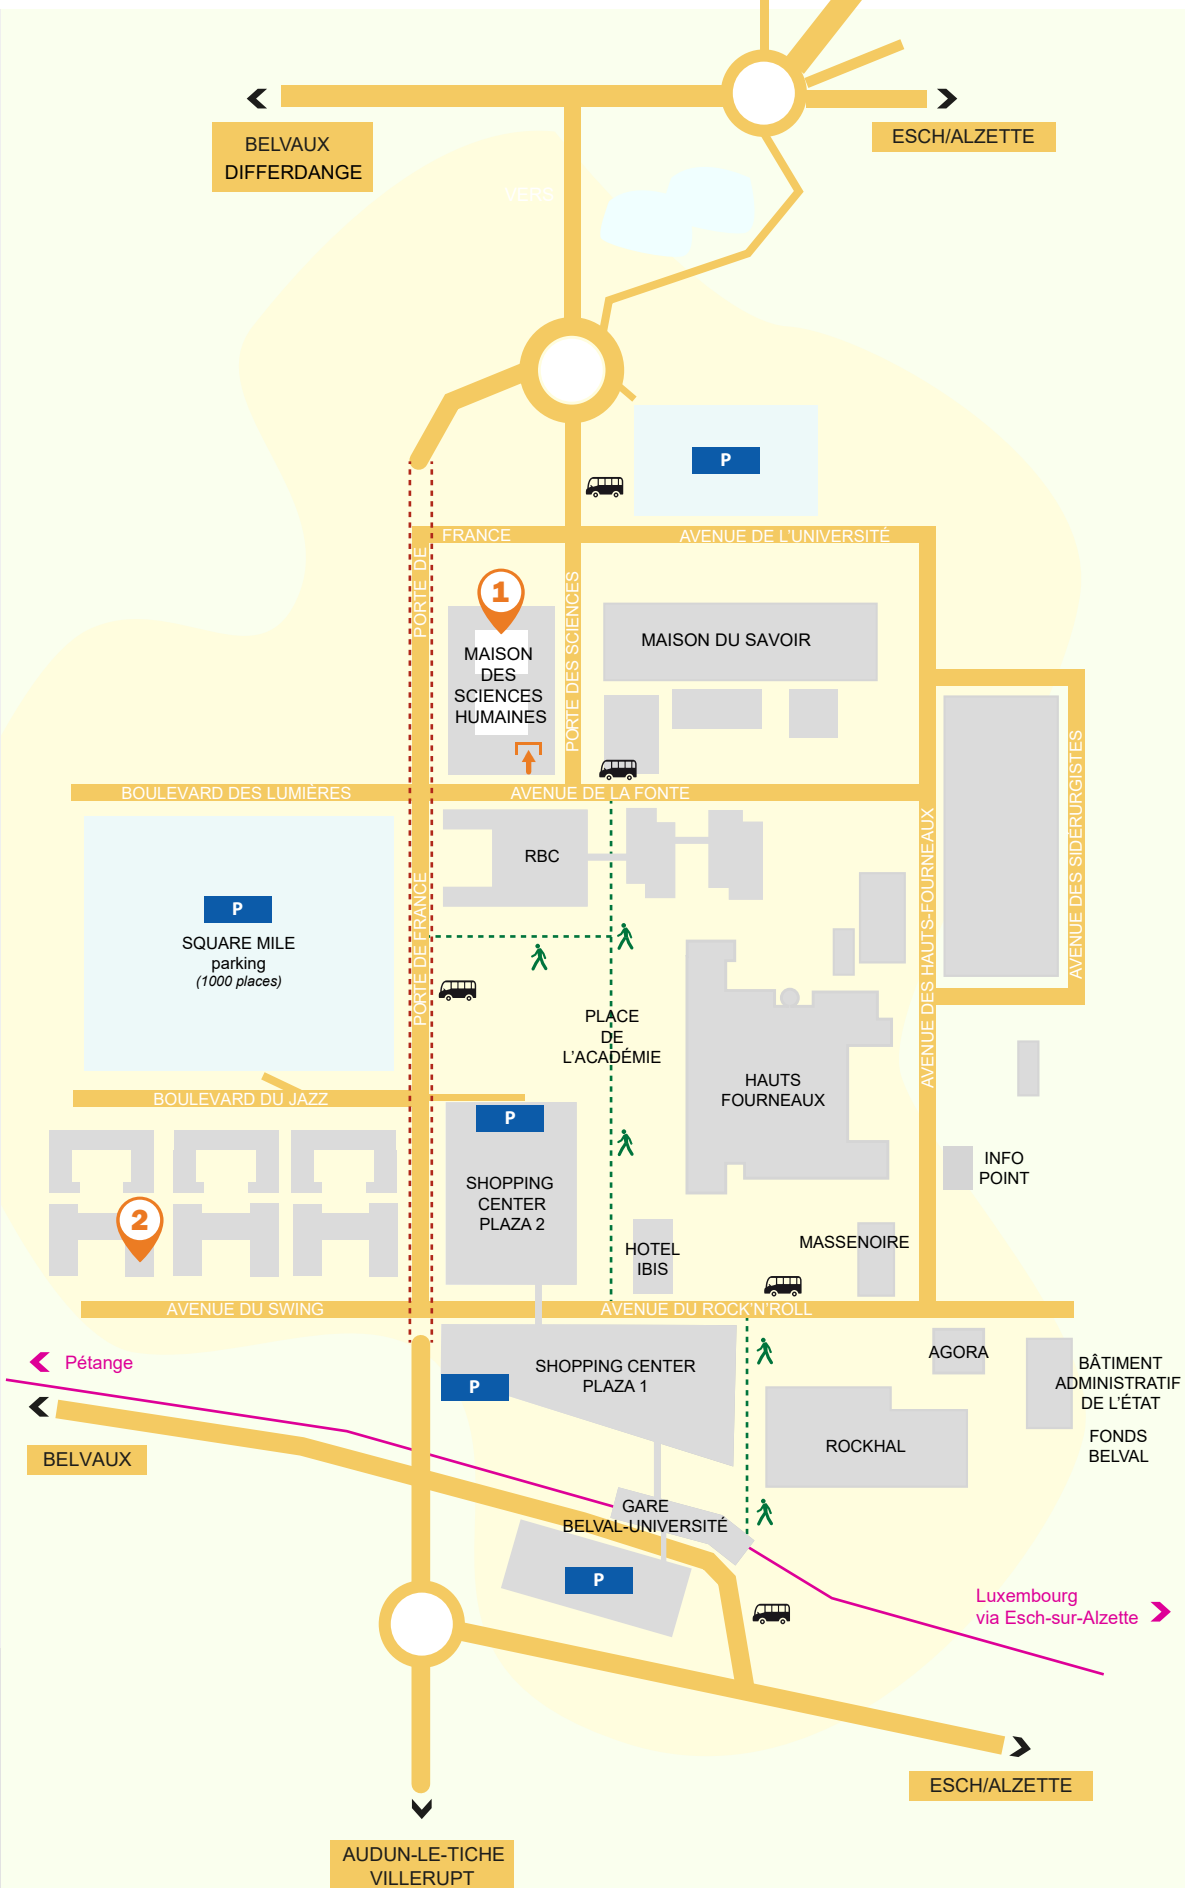

ACCESS MAP TO LISER ON THE BELVAL CAMPUS

LUXEMBOURG CITY
AIRPORT
BELGIUM
GERMANY

LUXEMBOURG INSTITUTE OF
SOCIO-ECONOMIC RESEARCH

1

Luxembourg Institute for Socio-Economic Research (LISER),
Maison des Sciences Humaines,
11, Porte des Sciences
L-4366 Esch-sur-Alzette

2

LISER GUESTHOUSE
10a - 10b, avenue du Swing
L-4367 Belvaux

- Arrêts de bus
- Chemin piéton
- Chemin de Fer Luxembourgeois (CFL) Ligne 60
- Tunnel