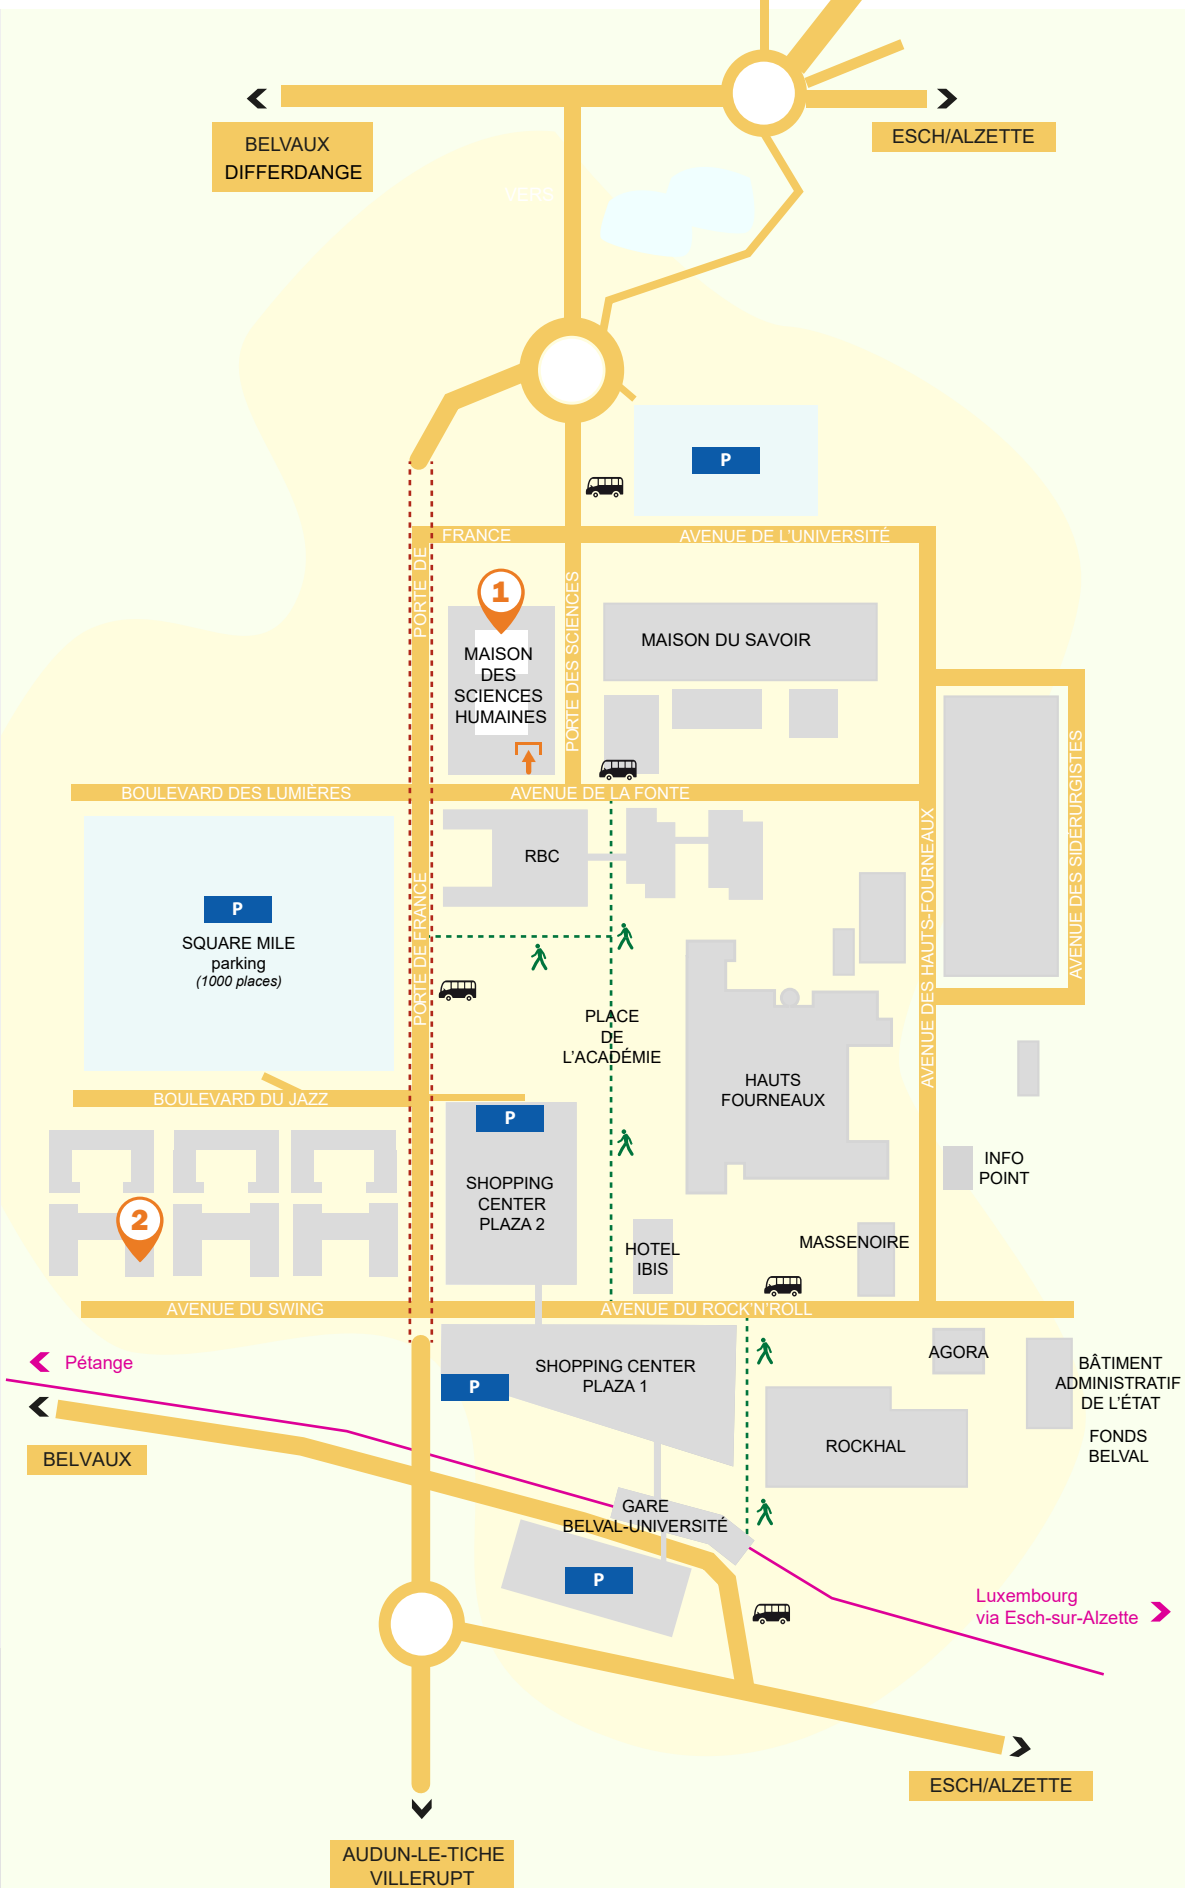

# ACCESS MAP TO LISER ON THE BELVAL CAMPUS

LUXEMBOURG CITY  
AIRPORT  
BELGIUM  
GERMANY

LUXEMBOURG INSTITUTE OF  
SOCIO-ECONOMIC RESEARCH

1

Luxembourg Institute for Socio-Economic Research (LISER),  
Maison des Sciences Humaines,  
11, Porte des Sciences  
L-4366 Esch-sur-Alzette

2

LISER GUESTHOUSE  
10a - 10b, avenue du Swing  
L-4367 Belvaux

- Arrêts de bus
- Chemin piéton
- Chemin de Fer Luxembourgeois (CFL) Ligne 60
- Tunnel