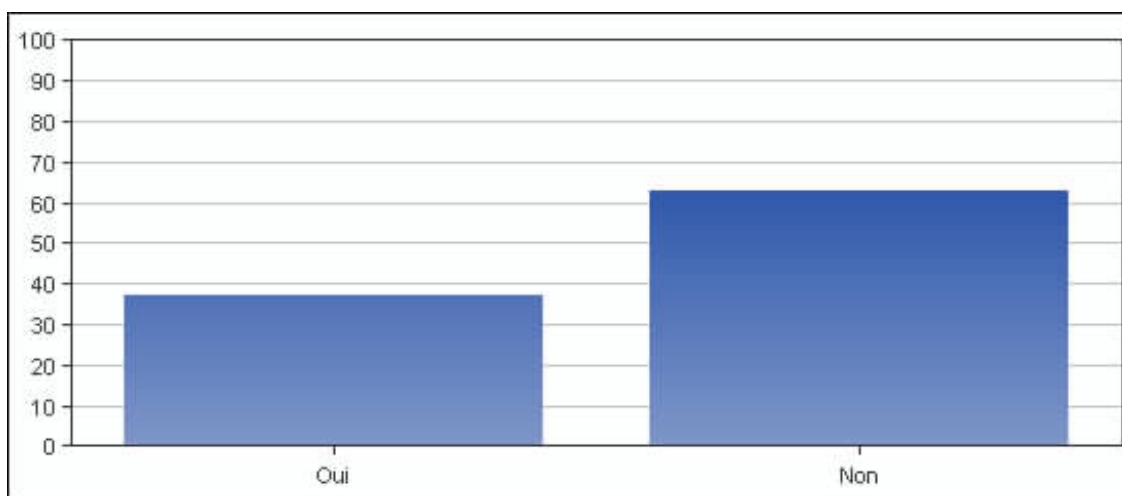

Culture 2004 Les pratiques culturelles des jeunes de 6 à 19 ans

Thème : Concerts

Question PC41 : Etes-vous allé(e) à un concert au cours des douze derniers mois ?

Réponses	Pourcentage
Oui	37 %
Non	63 %

Source : Enquête Culture Jeunes 2004, Copyright Ministère de la Culture & CEPS/INSTEAD

Source : Enquête Culture Jeunes 2004, Copyright Ministère de la Culture & CEPS/INSTEAD

Question PC41.1 : Si OUI, quel(s) style(s) de concert(s) êtes-vous allé voir ?

Réponses	Pourcentage
1 - rock, pop	31 %
2 - classique, lyrique, opérette	26 %
3 - techno, funk, rap, hip-hop, RnB, soul	18 %
4 - comédies musicales	16 %
5 - variétés, chansons	14 %
6 - folk, traditionnelle	14 %
7 - hardrock, punk, trash, heavymetal	12 %
8 - musiques du monde	12 %
9 - dance, house	9 %
10 - jazz, blues	7 %
11 - opéra	7 %
12 - autres	7 %

Source : Enquête Culture Jeunes 2004, Copyright Ministère de la Culture & CEPS/INSTEAD
Champ : Les individus qui sont allé à au moins un concert au cours des douze derniers mois

Question PC43 : Etes-vous déjà allé(e) à un concert au cours de votre vie ?