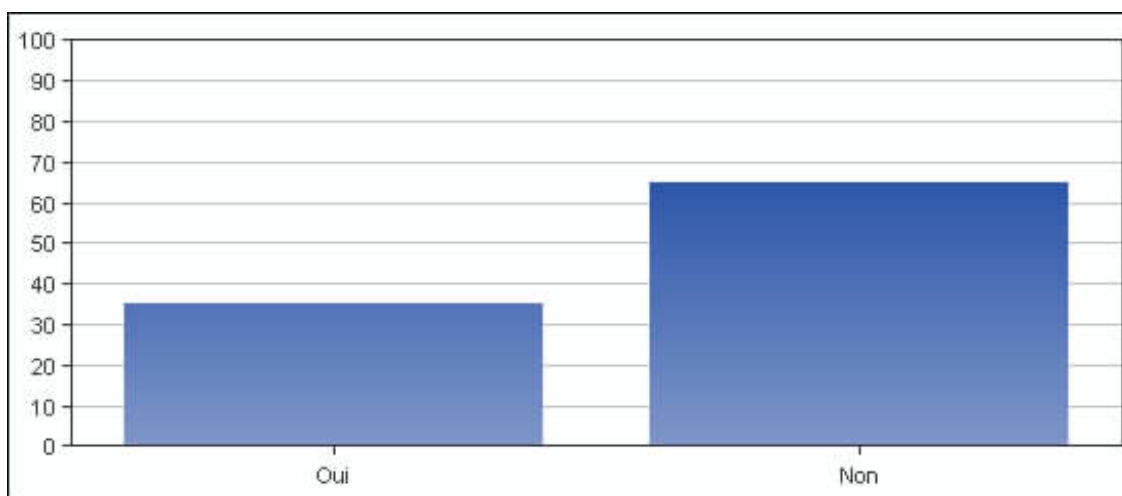

Question PC43 : Etes-vous déjà allé(e) à un concert au cours de votre vie ?

Réponses	Pourcentage
Oui	35 %
Non	65 %

Source : Enquête Culture Jeunes 2004, Copyright Ministère de la Culture & CEPS/INSTEAD

Source : Enquête Culture Jeunes 2004, Copyright Ministère de la Culture & CEPS/INSTEAD