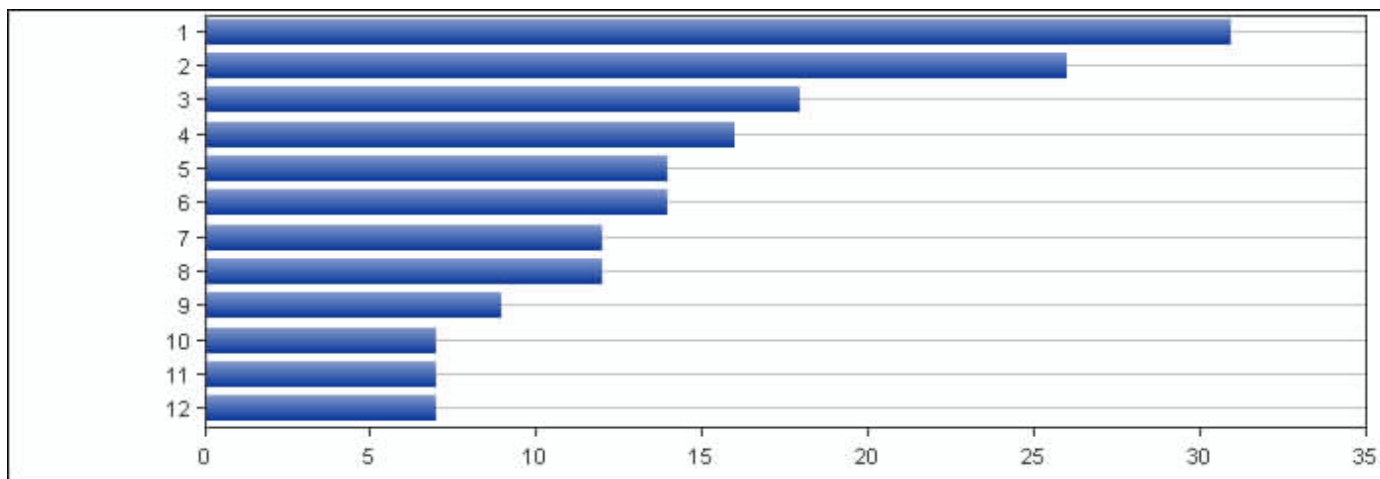

Culture 2004 Les pratiques culturelles des jeunes de 6 à 19 ans

Thème : Concerts

Question PC41 : Etes-vous allé(e) à un concert au cours des douze derniers mois ?

Réponses	Pourcentage
Oui	37 %
Non	63 %

Source : Enquête Culture Jeunes 2004, Copyright Ministère de la Culture & CEPS/INSTEAD

Source : Enquête Culture Jeunes 2004, Copyright Ministère de la Culture & CEPS/INSTEAD

Question PC41.1 : Si OUI, quel(s) style(s) de concert(s) êtes-vous allé voir ?

Réponses	Pourcentage
1 - rock, pop	31 %
2 - classique, lyrique, opérette	26 %
3 - techno, funk, rap, hip-hop, RnB, soul	18 %
4 - comédies musicales	16 %
5 - variétés, chansons	14 %
6 - folk, traditionnelle	14 %
7 - hardrock, punk, trash, heavymetal	12 %
8 - musiques du monde	12 %
9 - dance, house	9 %
10 - jazz, blues	7 %
11 - opéra	7 %
12 - autres	7 %

Source : Enquête Culture Jeunes 2004, Copyright Ministère de la Culture & CEPS/INSTEAD
Champ : Les individus qui sont allé à au moins un concert au cours des douze derniers mois

Question PC43 : Etes-vous déjà allé(e) à un concert au cours de votre vie ?