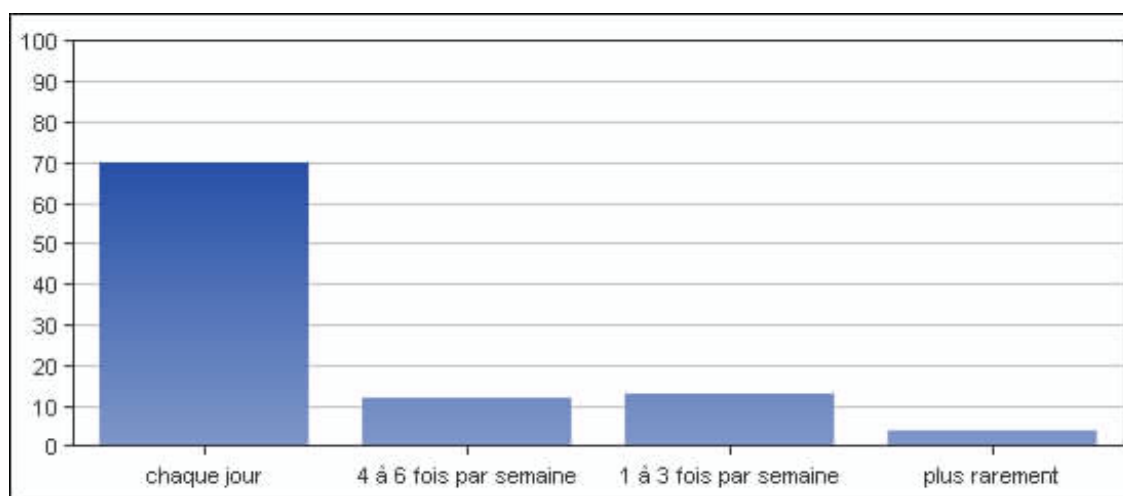

Culture 2004

Les pratiques culturelles des jeunes de 6 à 19 ans

Thème : Musique

Question PC32 : Ecoutez-vous de la musique ?

Réponses	Pourcentage
Oui	95 %
Non	5 %

Source : Enquête Culture Jeunes 2004, Copyright Ministère de la Culture & CEPS/INSTEAD

Source : Enquête Culture Jeunes 2004, Copyright Ministère de la Culture & CEPS/INSTEAD

Question PC33 : Avec quelle fréquence écoutez-vous de la musique ?

Réponses	Pourcentage
chaque jour	70 %
4 à 6 fois par semaine	12 %
1 à 3 fois par semaine	13 %
plus rarement	4 %

Source : Enquête Culture Jeunes 2004, Copyright Ministère de la Culture & CEPS/INSTEAD
Champ : Les individus qui ont écouté de la musique au cours des douze derniers mois

Source : Enquête Culture Jeunes 2004, Copyright Ministère de la Culture & CEPS/INSTEAD
Champ : Les individus qui ont écouté de la musique au cours des douze derniers mois