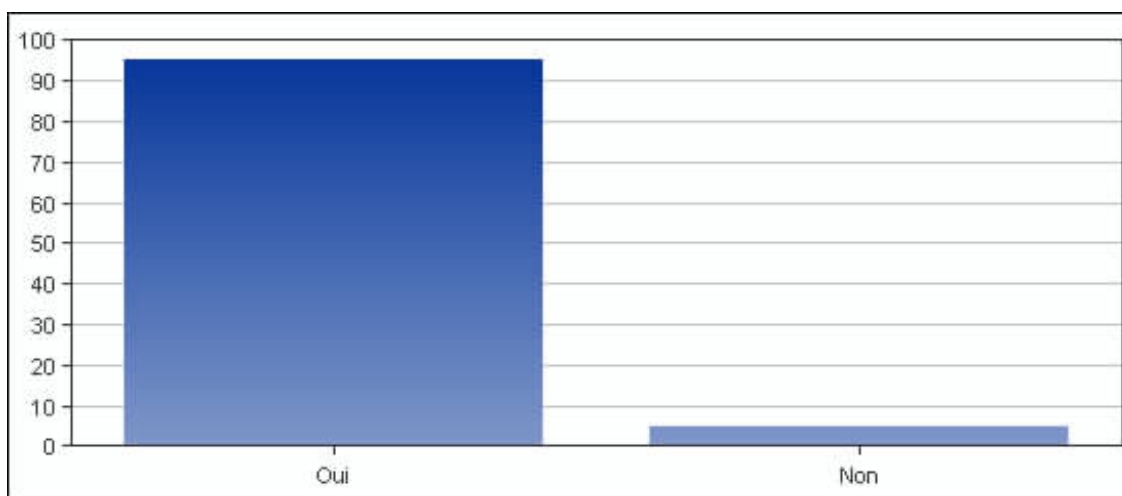

Culture 2004

Les pratiques culturelles des jeunes de 6 à 19 ans

Thème : Musique

Question PC32 : Ecoutez-vous de la musique ?

Réponses	Pourcentage
Oui	95 %
Non	5 %

Source : Enquête Culture Jeunes 2004, Copyright Ministère de la Culture & CEPS/INSTEAD