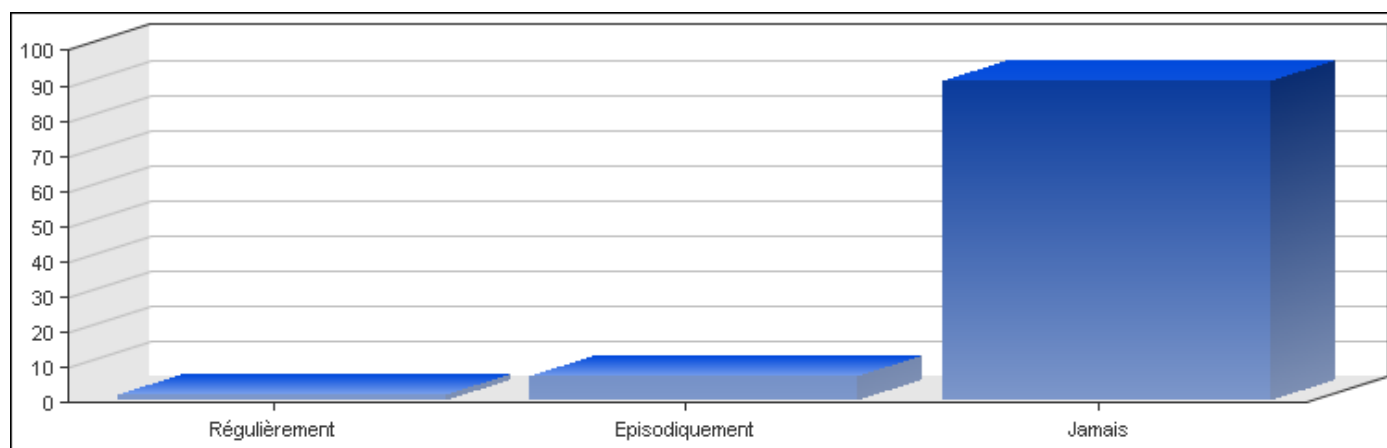

- Aller à la pêche, à la chasse

Réponses	Pourcentage
Régulièrement	2 %
Episodiquement	7 %
Jamais	91 %

Enquête Pratiques culturelles au Luxembourg, 2009, Copyright © Ministère de la Culture & CEPS/INSTEAD

Enquête Pratiques culturelles au Luxembourg, 2009, Copyright © Ministère de la Culture & CEPS/INSTEAD