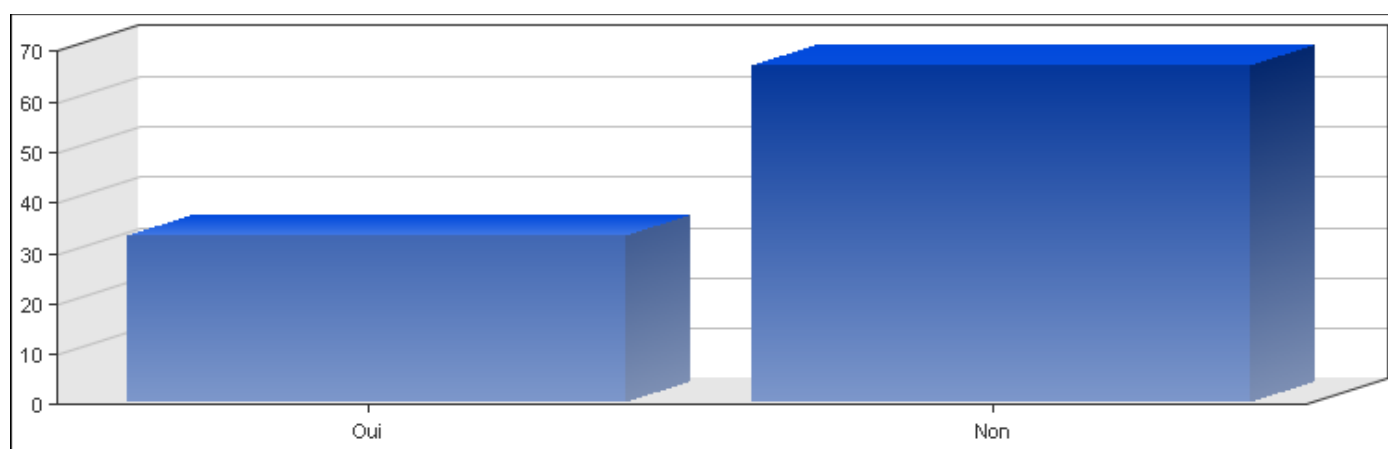

- Aller dans un parc d'attraction comme Disneyland, Walygator, Europa-Park

Réponses	Pourcentage
Oui	33 %
Non	67 %

Enquête Pratiques culturelles au Luxembourg, 2009, Copyright © Ministère de la Culture & CEPS/INSTEAD

Enquête Pratiques culturelles au Luxembourg, 2009, Copyright © Ministère de la Culture & CEPS/INSTEAD