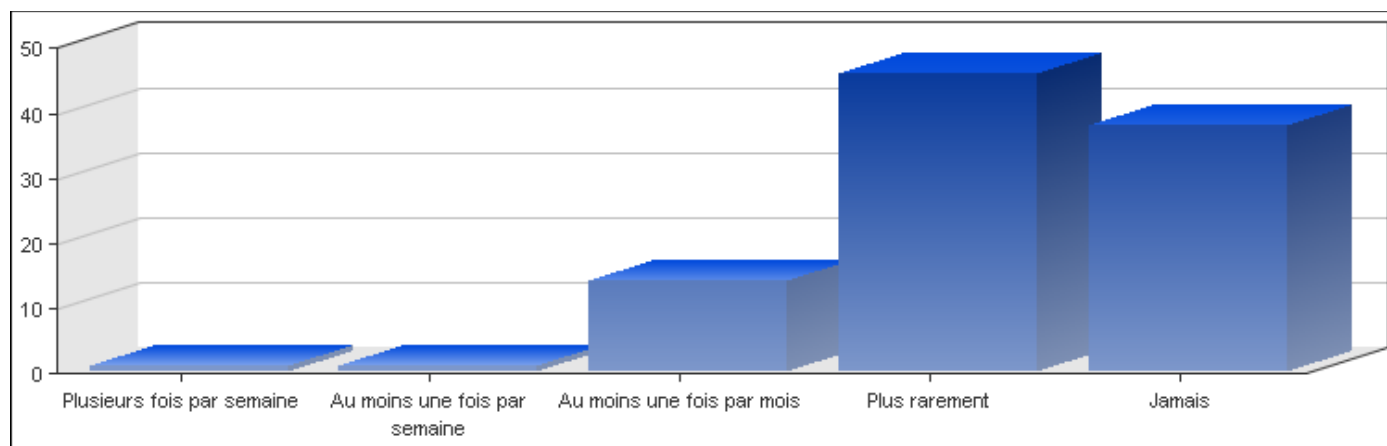

- Au spectacle (concerts, théâtre, etc.)

Réponses	Pourcentage
Plusieurs fois par semaine	1 %
Au moins une fois par semaine	1 %
Au moins une fois par mois	14 %
Plus rarement	46 %
Jamais	38 %

Enquête Pratiques culturelles au Luxembourg, 2009, Copyright © Ministère de la Culture & CEPS/INSTEAD