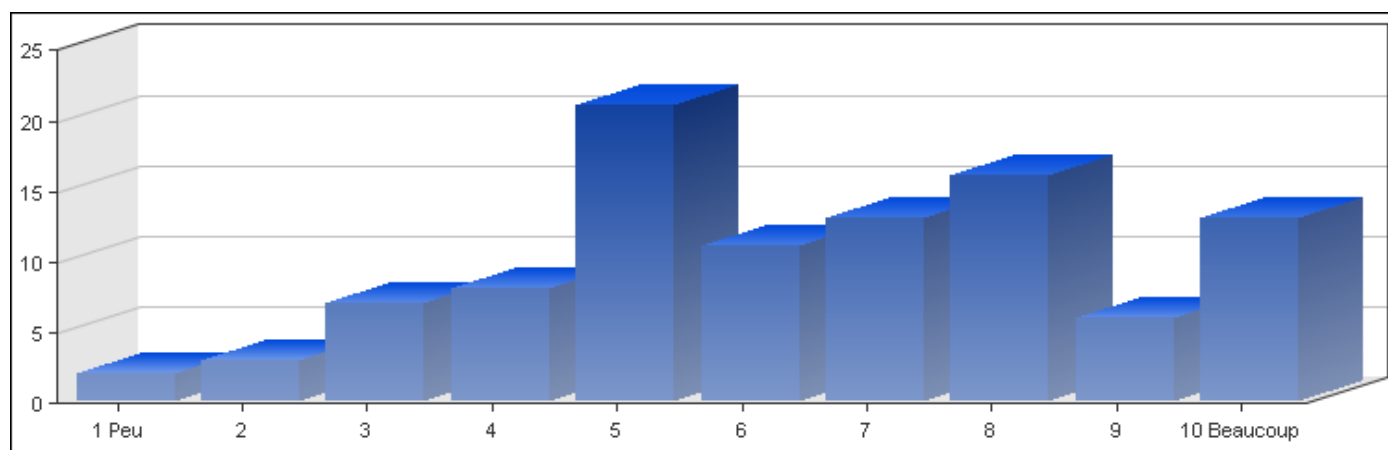

Q05) Sur une échelle allant de 1 à 10, diriez-vous que vous avez beaucoup ou peu d'amis ?

Réponses	Pourcentage
1 Peu	2 %
2	3 %
3	7 %
4	8 %
5	21 %
6	11 %
7	13 %
8	16 %
9	6 %
10 Beaucoup	13 %

Enquête Pratiques culturelles au Luxembourg, 2009, Copyright © Ministère de la Culture & CEPS/INSTEAD

Enquête Pratiques culturelles au Luxembourg, 2009, Copyright © Ministère de la Culture & CEPS/INSTEAD