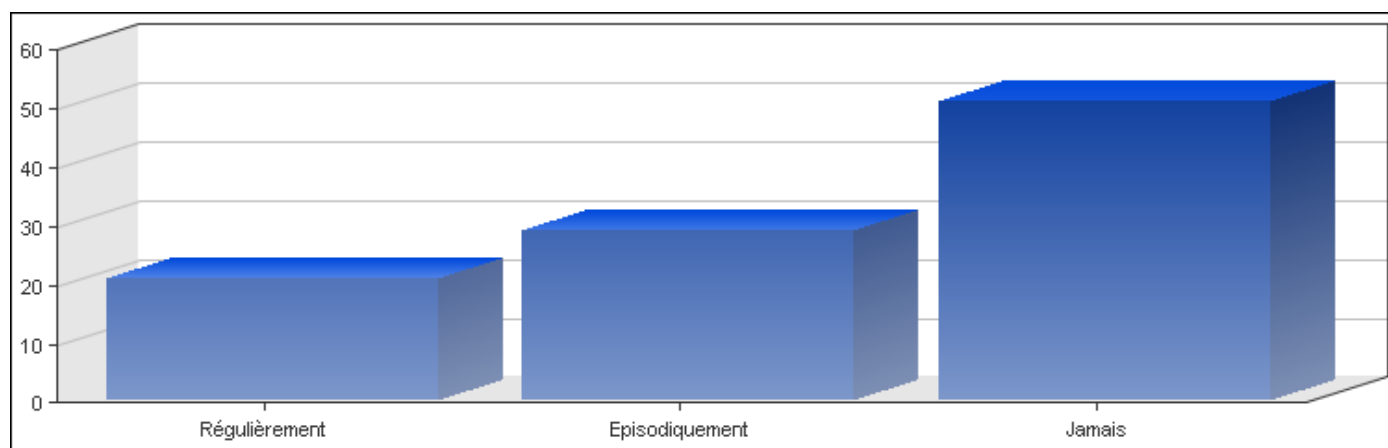

- Faire une randonnée d'au moins une demi-journée à pied ou à vélo

Réponses	Pourcentage
Régulièrement	21 %
Episodiquement	29 %
Jamais	51 %

Enquête Pratiques culturelles au Luxembourg, 2009, Copyright © Ministère de la Culture & CEPS/INSTEAD

Enquête Pratiques culturelles au Luxembourg, 2009, Copyright © Ministère de la Culture & CEPS/INSTEAD