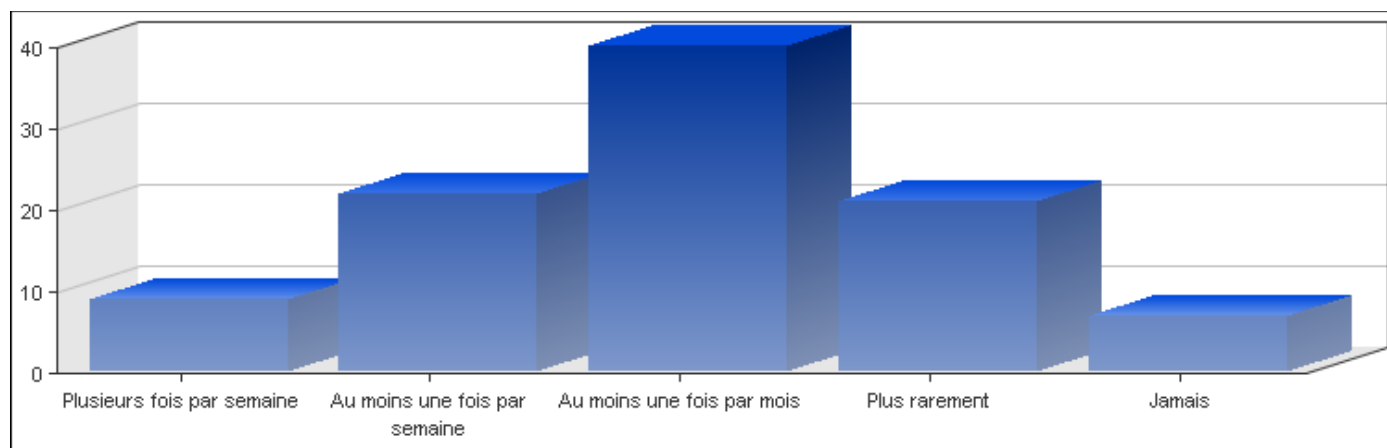

- Au restaurant (exclure les fast-food et horaires de travail)

Réponses	Pourcentage
Plusieurs fois par semaine	9 %
Au moins une fois par semaine	22 %
Au moins une fois par mois	40 %
Plus rarement	21 %
Jamais	7 %

Enquête Pratiques culturelles au Luxembourg, 2009, Copyright © Ministère de la Culture & CEPS/INSTEAD

Enquête Pratiques culturelles au Luxembourg, 2009, Copyright © Ministère de la Culture & CEPS/INSTEAD