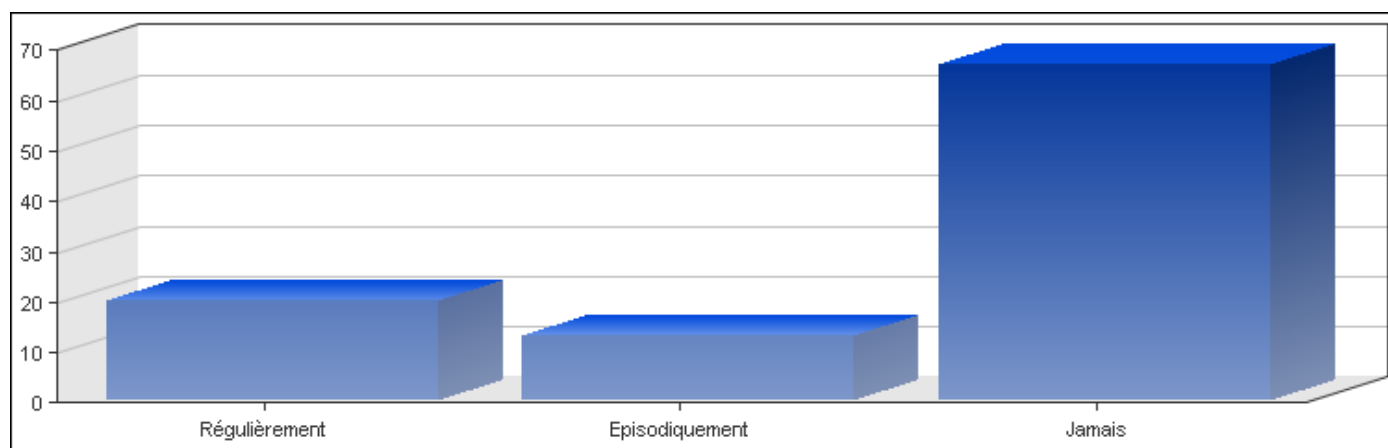

- Faire une collection

Réponses	Pourcentage
Régulièrement	20 %
Episodiquement	13 %
Jamais	67 %

Enquête Pratiques culturelles au Luxembourg, 2009, Copyright © Ministère de la Culture & CEPS/INSTEAD

Enquête Pratiques culturelles au Luxembourg, 2009, Copyright © Ministère de la Culture & CEPS/INSTEAD