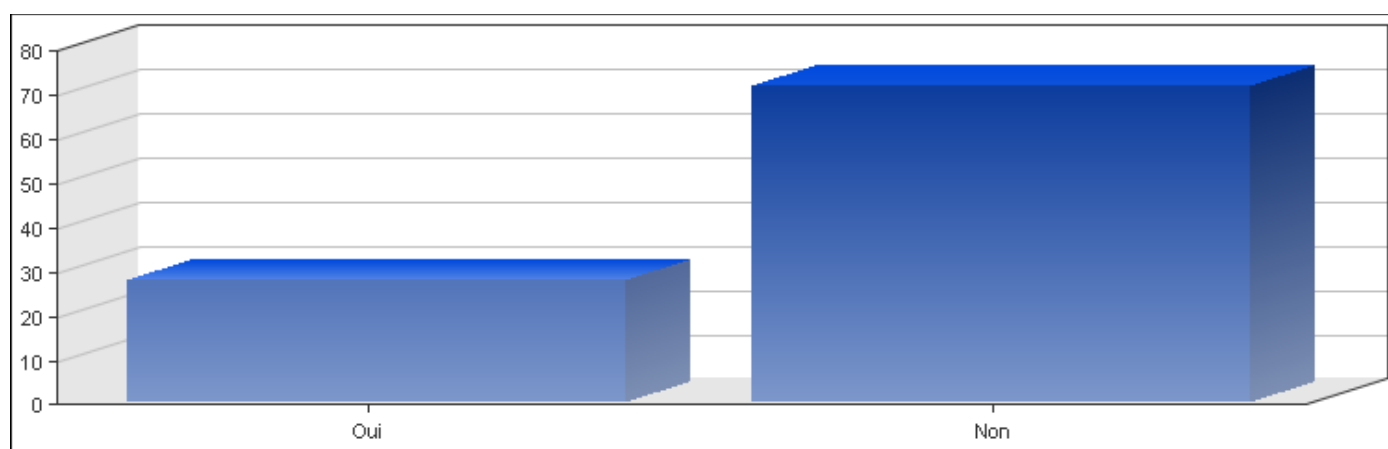

Q09) Au cours des 12 derniers mois, avez-vous été engagé(e) dans une activité bénévole ?

Réponses	Pourcentage
Oui	28 %
Non	72 %

Enquête Pratiques culturelles au Luxembourg, 2009, Copyright © Ministère de la Culture & CEPS/INSTEAD

Enquête Pratiques culturelles au Luxembourg, 2009, Copyright © Ministère de la Culture & CEPS/INSTEAD