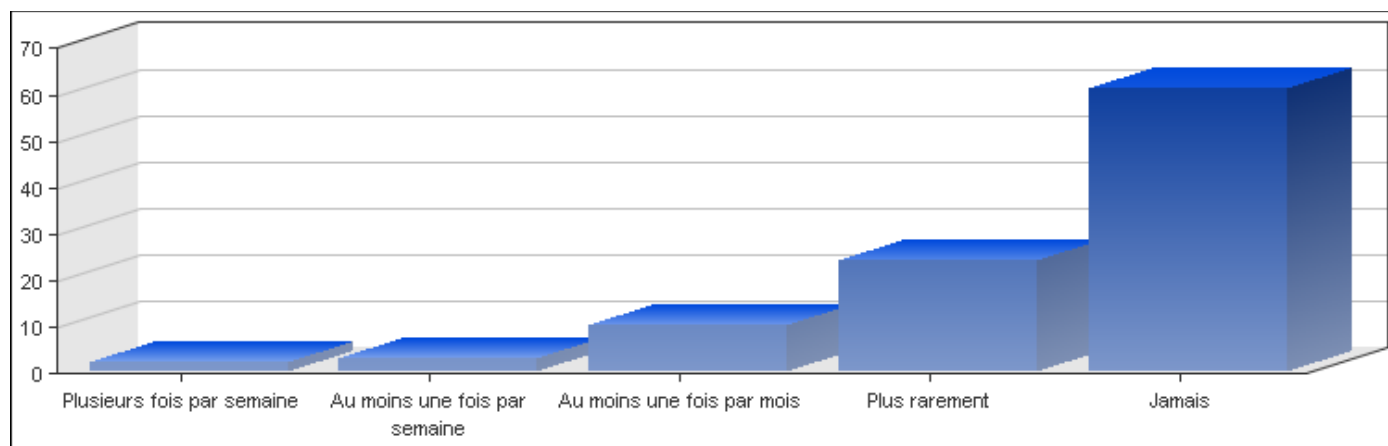

- Des voisins

Réponses	Pourcentage
Plusieurs fois par semaine	2 %
Au moins une fois par semaine	3 %
Au moins une fois par mois	10 %
Plus rarement	24 %
Jamais	61 %

Enquête Pratiques culturelles au Luxembourg, 2009, Copyright © Ministère de la Culture & CEPS/INSTEAD