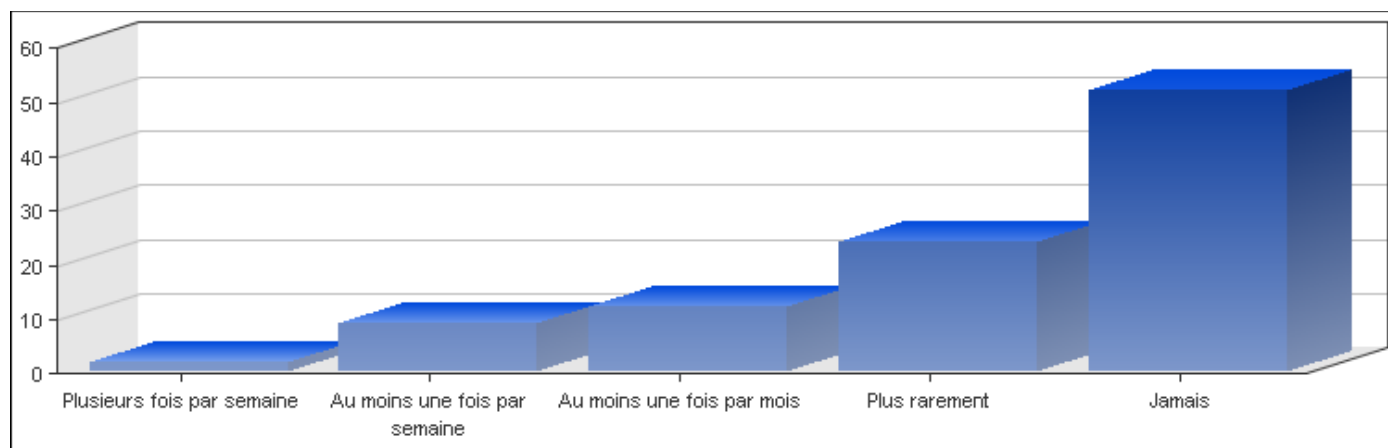

- Voir un événement sportif

Réponses	Pourcentage
Plusieurs fois par semaine	2 %
Au moins une fois par semaine	9 %
Au moins une fois par mois	12 %
Plus rarement	24 %
Jamais	52 %

Enquête Pratiques culturelles au Luxembourg, 2009, Copyright © Ministère de la Culture & CEPS/INSTEAD

Enquête Pratiques culturelles au Luxembourg, 2009, Copyright © Ministère de la Culture & CEPS/INSTEAD