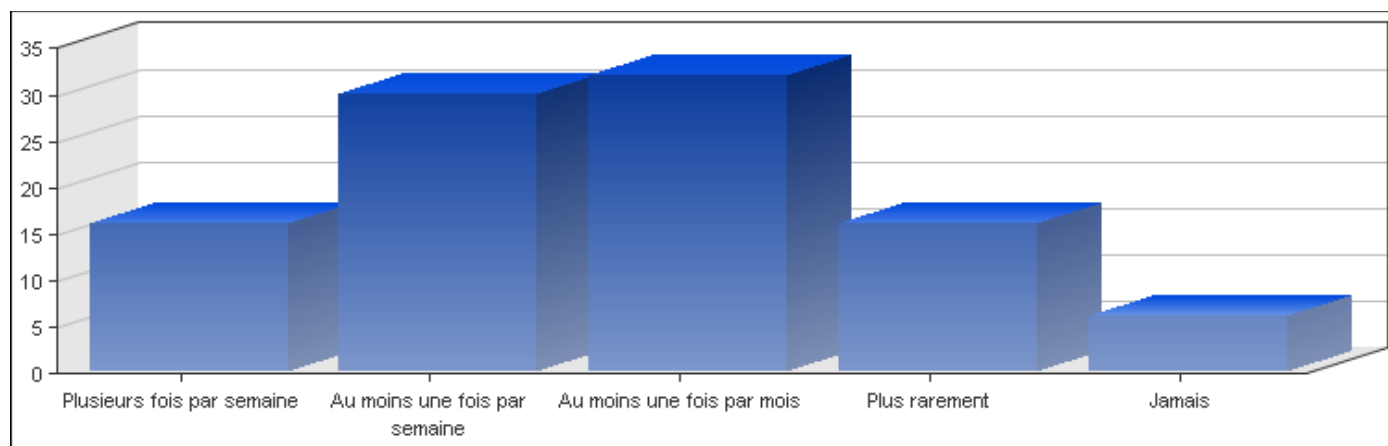

- Chez des amis

Réponses	Pourcentage
Plusieurs fois par semaine	16 %
Au moins une fois par semaine	30 %
Au moins une fois par mois	32 %
Plus rarement	16 %
Jamais	6 %

Enquête Pratiques culturelles au Luxembourg, 2009, Copyright © Ministère de la Culture & CEPS/INSTEAD

Enquête Pratiques culturelles au Luxembourg, 2009, Copyright © Ministère de la Culture & CEPS/INSTEAD