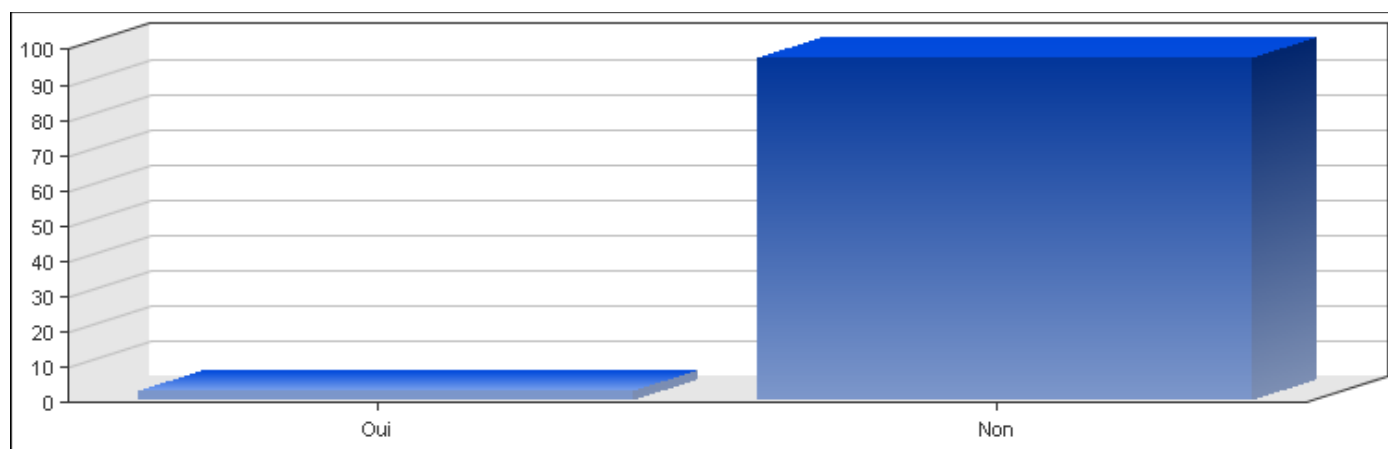

Q12) Au cours des 12 derniers mois, avez-vous été membre d'un Club service (Lions Club, Fifty-One International, ...) ?

Réponses	Pourcentage
Oui	3 %
Non	97 %

Enquête Pratiques culturelles au Luxembourg, 2009, Copyright © Ministère de la Culture & CEPS/INSTEAD

Enquête Pratiques culturelles au Luxembourg, 2009, Copyright © Ministère de la Culture & CEPS/INSTEAD