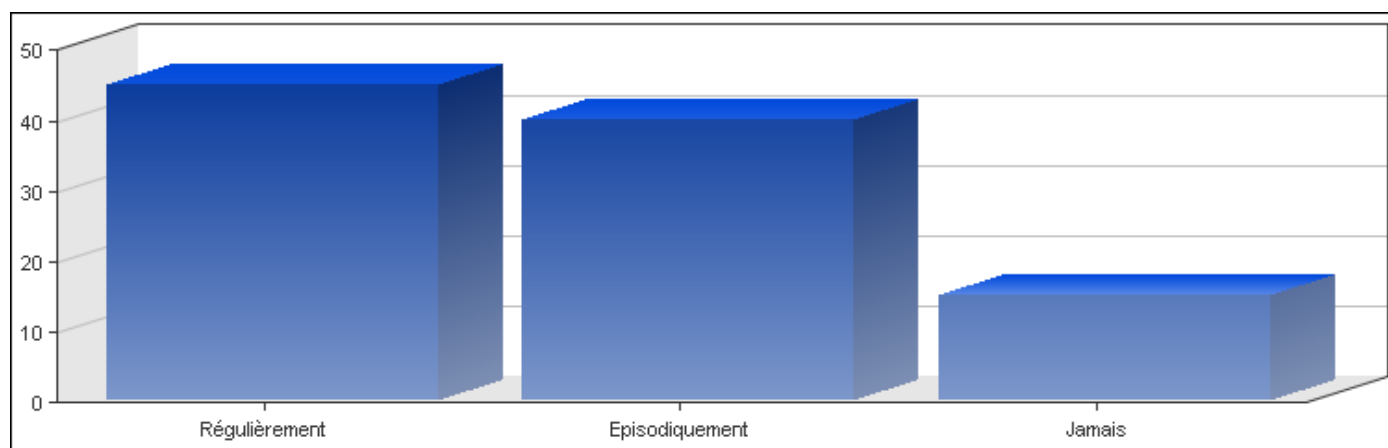

- Aller se promener dans un espace vert ou en forêt

Réponses	Pourcentage
Régulièrement	45 %
Episodiquement	40 %
Jamais	15 %

Enquête Pratiques culturelles au Luxembourg, 2009, Copyright © Ministère de la Culture & CEPS/INSTEAD

Enquête Pratiques culturelles au Luxembourg, 2009, Copyright © Ministère de la Culture & CEPS/INSTEAD