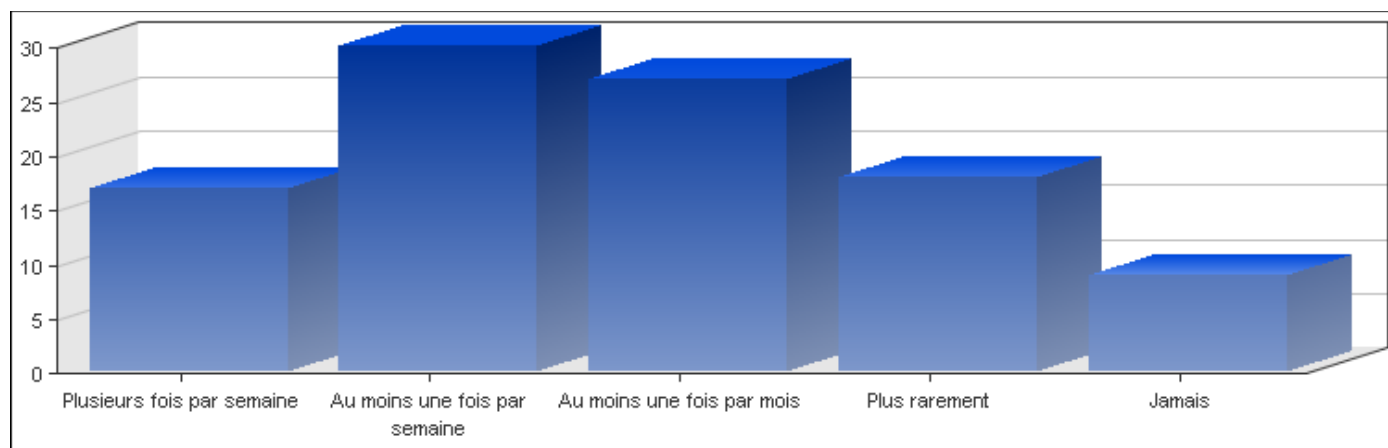

- Chez des parents

Réponses	Pourcentage
Plusieurs fois par semaine	17 %
Au moins une fois par semaine	30 %
Au moins une fois par mois	27 %
Plus rarement	18 %
Jamais	9 %

Enquête Pratiques culturelles au Luxembourg, 2009, Copyright © Ministère de la Culture & CEPS/INSTEAD

Enquête Pratiques culturelles au Luxembourg, 2009, Copyright © Ministère de la Culture & CEPS/INSTEAD