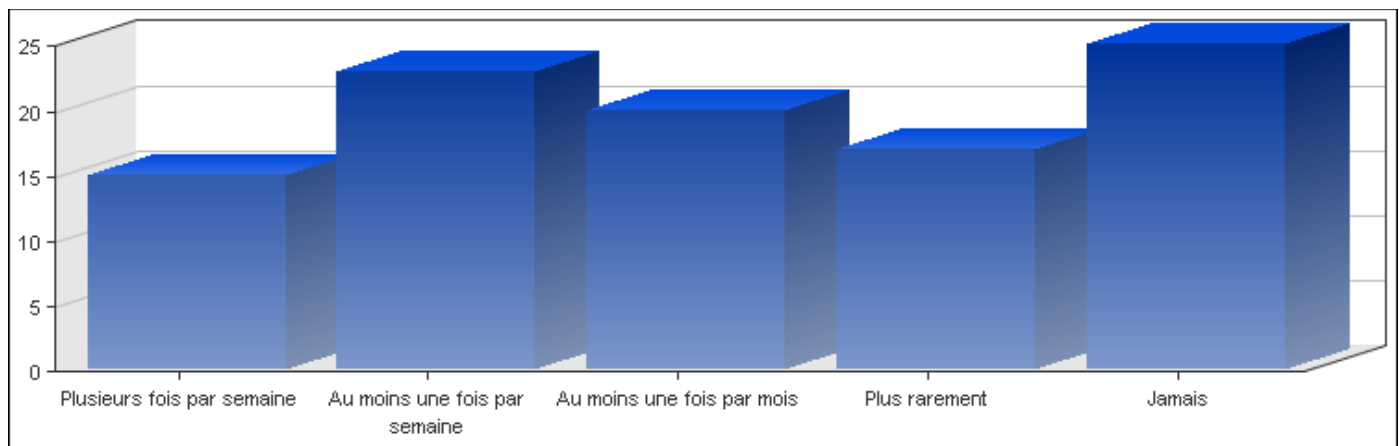

- Retrouver des amis dans la rue, au café

Réponses	Pourcentage
Plusieurs fois par semaine	15 %
Au moins une fois par semaine	23 %
Au moins une fois par mois	20 %
Plus rarement	17 %
Jamais	25 %

Enquête Pratiques culturelles au Luxembourg, 2009, Copyright © Ministère de la Culture & CEPS/INSTEAD