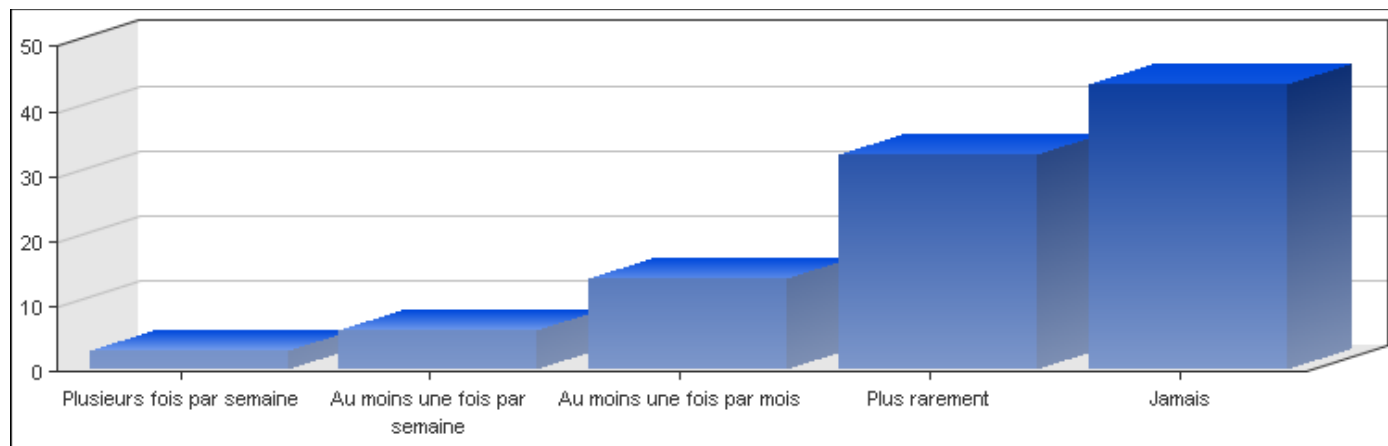

- Des collègues (en dehors des horaires de travail)

Réponses	Pourcentage
Plusieurs fois par semaine	3 %
Au moins une fois par semaine	6 %
Au moins une fois par mois	14 %
Plus rarement	33 %
Jamais	44 %

Enquête Pratiques culturelles au Luxembourg, 2009, Copyright © Ministère de la Culture & CEPS/INSTEAD

Enquête Pratiques culturelles au Luxembourg, 2009, Copyright © Ministère de la Culture & CEPS/INSTEAD