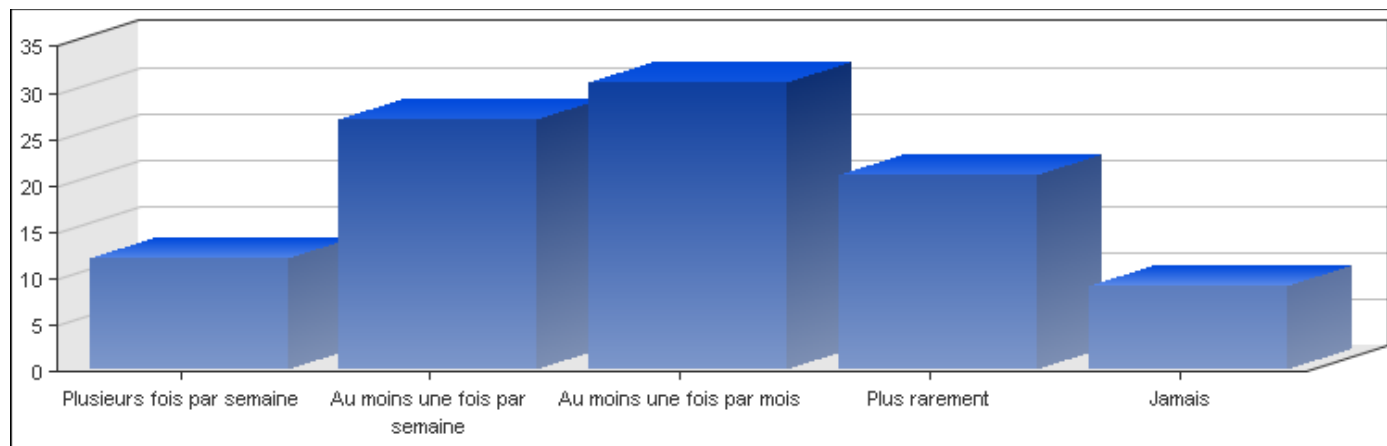

- Faire du shopping

Réponses	Pourcentage
Plusieurs fois par semaine	12 %
Au moins une fois par semaine	27 %
Au moins une fois par mois	31 %
Plus rarement	21 %
Jamais	9 %

Enquête Pratiques culturelles au Luxembourg, 2009, Copyright © Ministère de la Culture & CEPS/INSTEAD

Enquête Pratiques culturelles au Luxembourg, 2009, Copyright © Ministère de la Culture & CEPS/INSTEAD