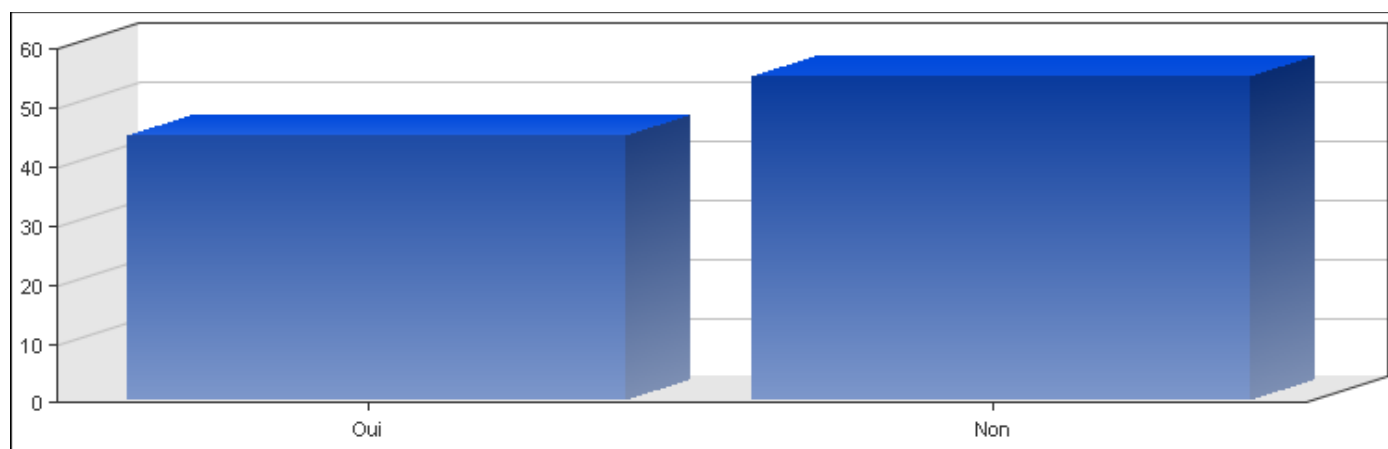

- Aller dans un zoo ou un parc avec des animaux en liberté

Réponses	Pourcentage
Oui	45 %
Non	55 %

Enquête Pratiques culturelles au Luxembourg, 2009, Copyright © Ministère de la Culture & CEPS/INSTEAD

Enquête Pratiques culturelles au Luxembourg, 2009, Copyright © Ministère de la Culture & CEPS/INSTEAD