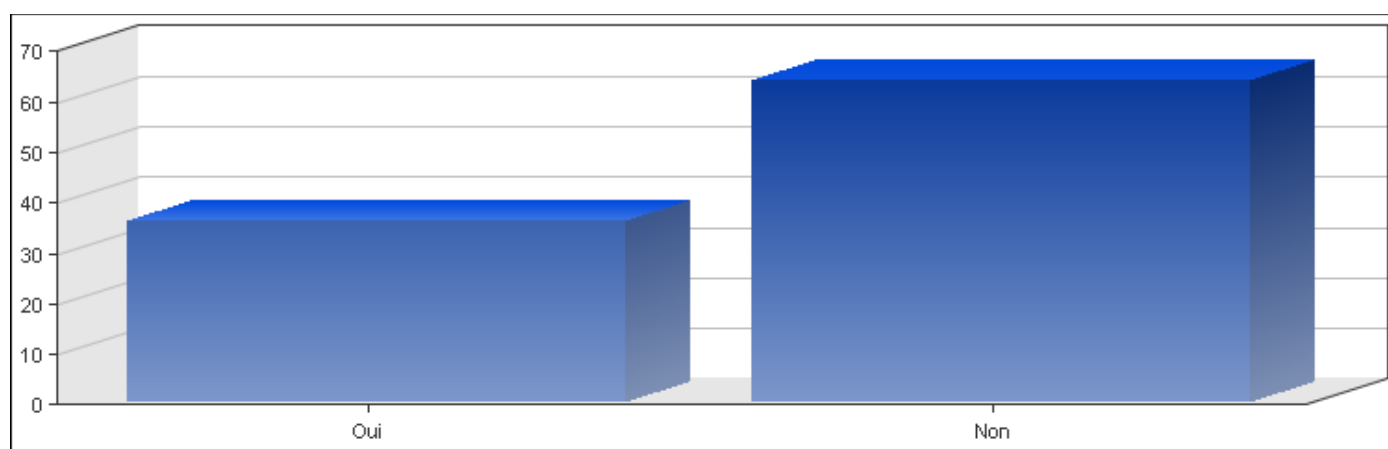

- Aller danser dans un bal public, populaire, thé dansant

Réponses	Pourcentage
Oui	36 %
Non	64 %

Enquête Pratiques culturelles au Luxembourg, 2009, Copyright © Ministère de la Culture & CEPS/INSTEAD

Enquête Pratiques culturelles au Luxembourg, 2009, Copyright © Ministère de la Culture & CEPS/INSTEAD