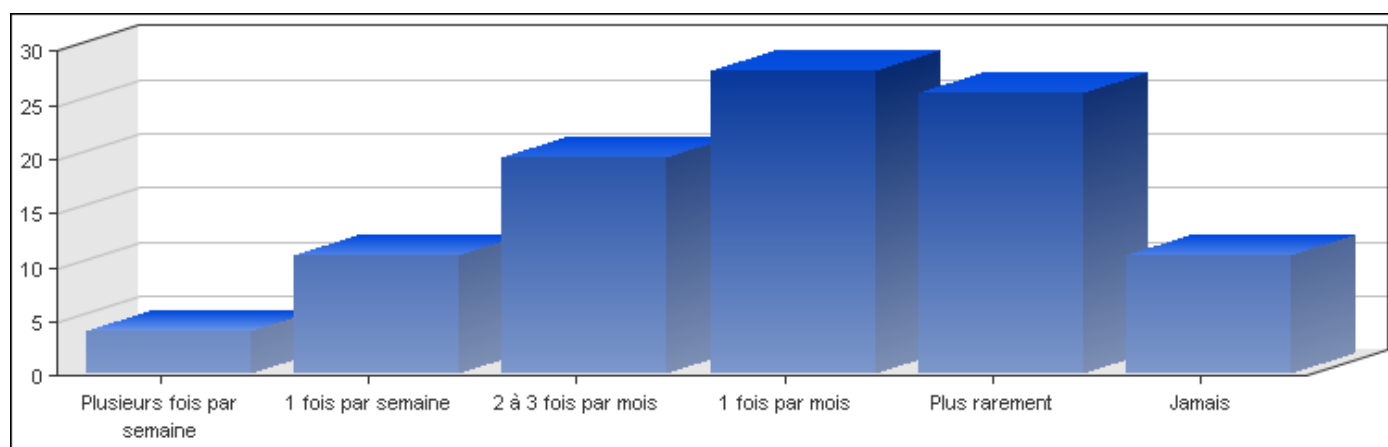

Q20) Et à quelle fréquence recevez-vous, en moyenne, à déjeuner ou à dîner à votre domicile, que ce soit des parents, des amis, des voisins ou des collègues de travail ?

Réponses	Pourcentage
Plusieurs fois par semaine	4 %
1 fois par semaine	11 %
2 à 3 fois par mois	20 %
1 fois par mois	28 %
Plus rarement	26 %
Jamais	11 %

Enquête Pratiques culturelles au Luxembourg, 2009, Copyright © Ministère de la Culture & CEPS/INSTEAD

Enquête Pratiques culturelles au Luxembourg, 2009, Copyright © Ministère de la Culture & CEPS/INSTEAD