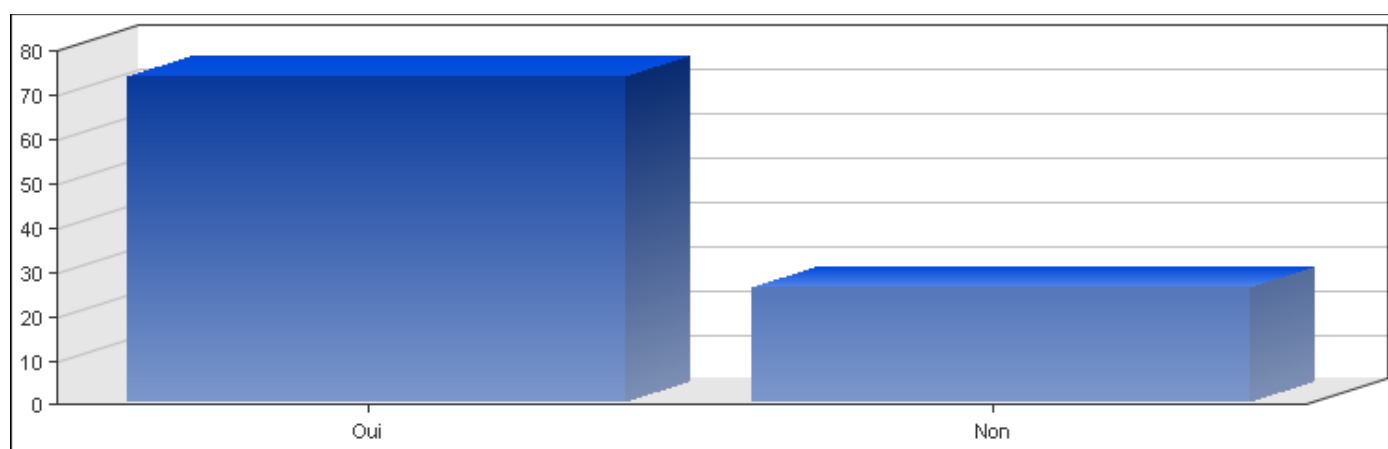

- Aller dans une fête foraine

Réponses	Pourcentage
Oui	74 %
Non	26 %

Enquête Pratiques culturelles au Luxembourg, 2009, Copyright © Ministère de la Culture & CEPS/INSTEAD

Enquête Pratiques culturelles au Luxembourg, 2009, Copyright © Ministère de la Culture & CEPS/INSTEAD