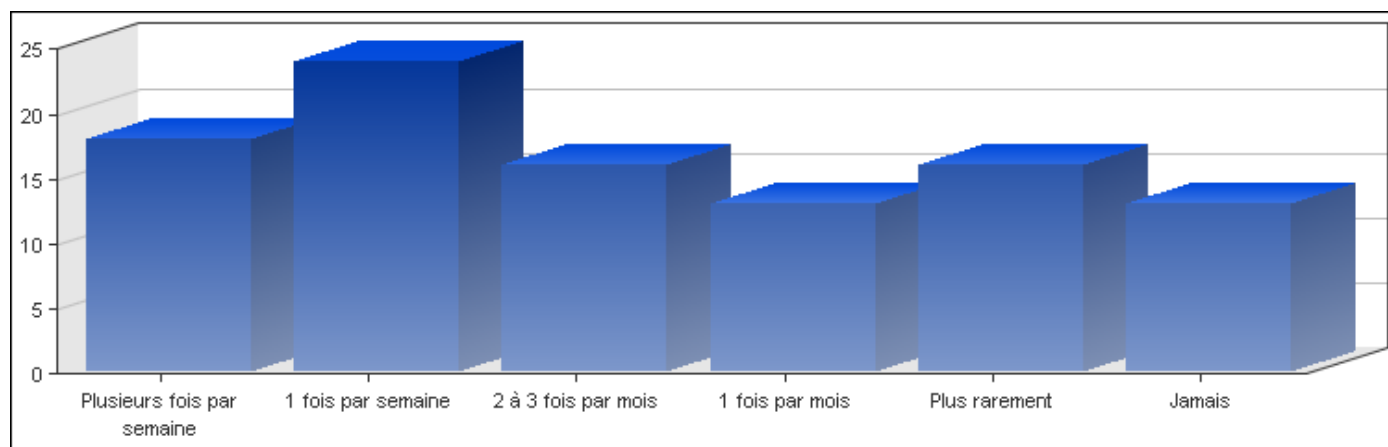

Q19) Toujours au cours des 12 derniers mois, à quelle fréquence êtes-vous sorti(e) le soir en moyenne, quelle qu'en soit la raison (sauf pour le travail) ?

Réponses	Pourcentage
Plusieurs fois par semaine	18 %
1 fois par semaine	24 %
2 à 3 fois par mois	16 %
1 fois par mois	13 %
Plus rarement	16 %
Jamais	13 %

Enquête Pratiques culturelles au Luxembourg, 2009, Copyright © Ministère de la Culture & CEPS/INSTEAD

Enquête Pratiques culturelles au Luxembourg, 2009, Copyright © Ministère de la Culture & CEPS/INSTEAD