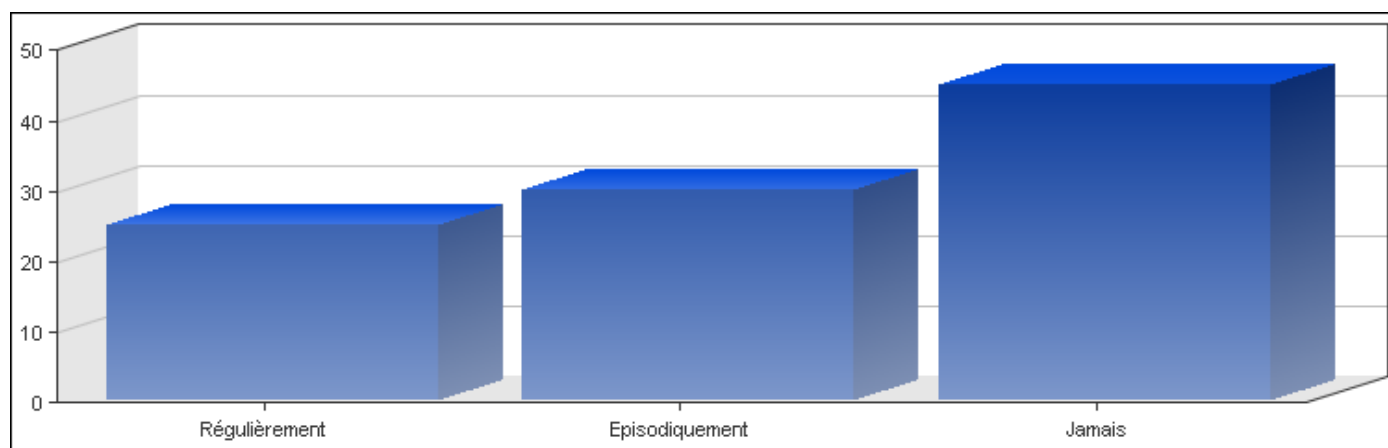

- Vous occuper de votre voiture ou de votre moto

Réponses	Pourcentage
Régulièrement	25 %
Episodiquement	30 %
Jamais	45 %

Enquête Pratiques culturelles au Luxembourg, 2009, Copyright © Ministère de la Culture & CEPS/INSTEAD

Enquête Pratiques culturelles au Luxembourg, 2009, Copyright © Ministère de la Culture & CEPS/INSTEAD