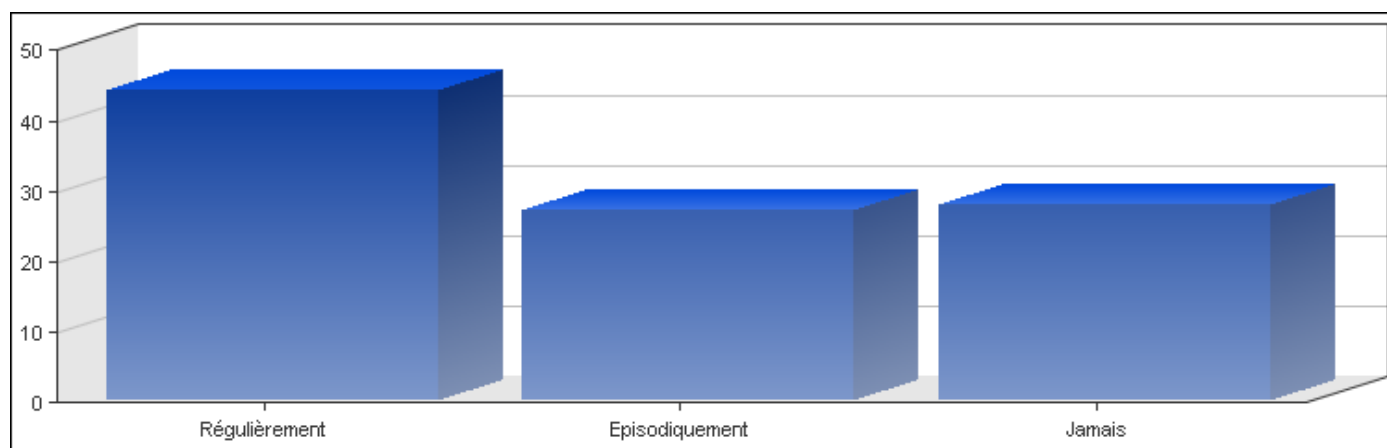

Enquête Pratiques culturelles au Luxembourg, 2009, Copyright © Ministère de la Culture & CEPS/INSTEAD

- Bricolage, jardinage

Réponses	Pourcentage
Régulièrement	44 %
Episodiquement	27 %
Jamais	28 %

Enquête Pratiques culturelles au Luxembourg, 2009, Copyright © Ministère de la Culture & CEPS/INSTEAD