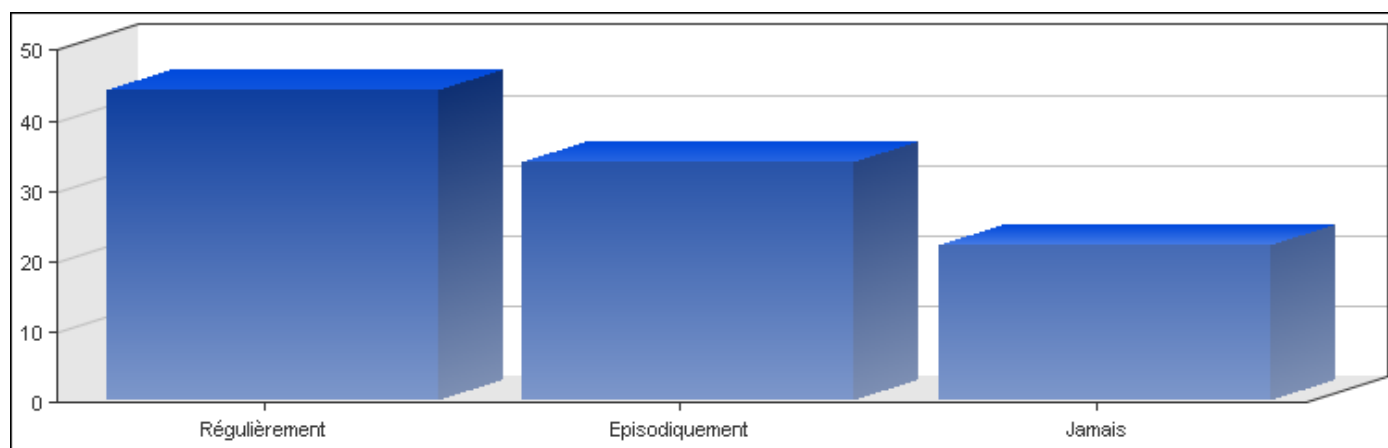

- Faire de bons plats, essayer de nouvelles recettes

Réponses	Pourcentage
Régulièrement	44 %
Episodiquement	34 %
Jamais	22 %

Enquête Pratiques culturelles au Luxembourg, 2009, Copyright © Ministère de la Culture & CEPS/INSTEAD

Enquête Pratiques culturelles au Luxembourg, 2009, Copyright © Ministère de la Culture & CEPS/INSTEAD