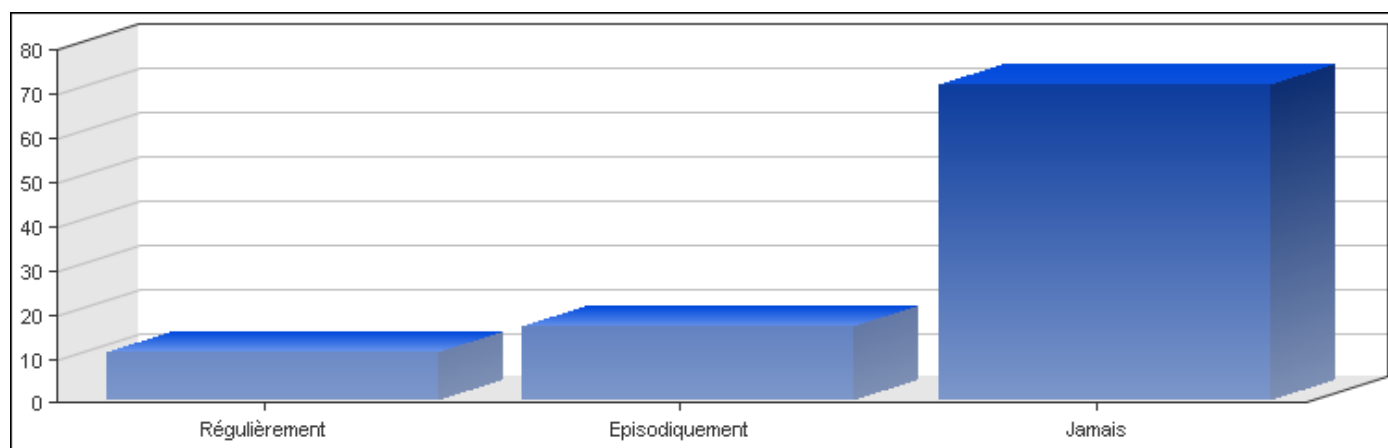

- Jouer à des jeux vidéo

Réponses	Pourcentage
Régulièrement	11 %
Episodiquement	17 %
Jamais	72 %

Enquête Pratiques culturelles au Luxembourg, 2009, Copyright © Ministère de la Culture & CEPS/INSTEAD

Enquête Pratiques culturelles au Luxembourg, 2009, Copyright © Ministère de la Culture & CEPS/INSTEAD