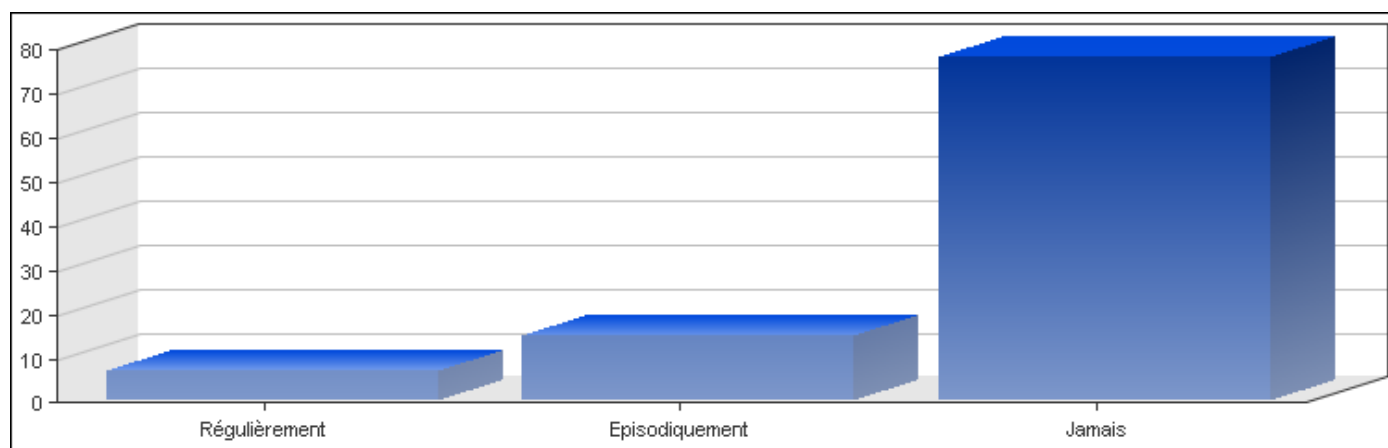

- Jouer à des jeux en réseau sur Internet

Réponses	Pourcentage
Régulièrement	7 %
Episodiquement	15 %
Jamais	78 %

Enquête Pratiques culturelles au Luxembourg, 2009, Copyright © Ministère de la Culture & CEPS/INSTEAD

Enquête Pratiques culturelles au Luxembourg, 2009, Copyright © Ministère de la Culture & CEPS/INSTEAD