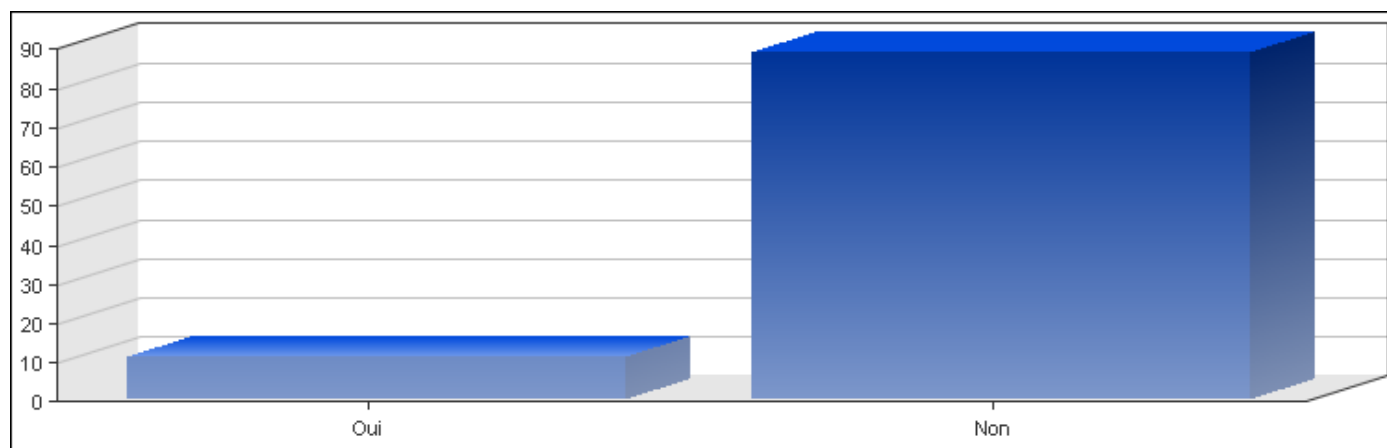

Q17) Au cours des 12 derniers mois, avez-vous effectué l'une des sorties suivantes ?

- Participer à une soirée karaoké

Réponses	Pourcentage
Oui	11 %
Non	89 %

Enquête Pratiques culturelles au Luxembourg, 2009, Copyright © Ministère de la Culture & CEPS/INSTEAD

Enquête Pratiques culturelles au Luxembourg, 2009, Copyright © Ministère de la Culture & CEPS/INSTEAD