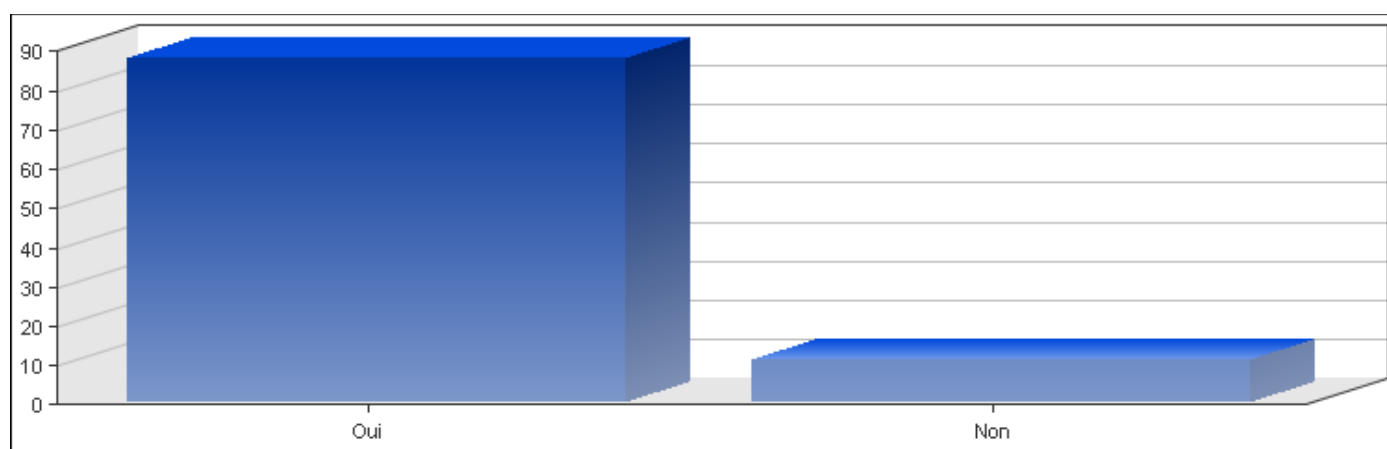

- Poste de radio

Réponses	Pourcentage
Oui	88 %
Non	11 %

Enquête Pratiques culturelles au Luxembourg, 2009, Copyright © Ministère de la Culture & CEPS/INSTEAD

Enquête Pratiques culturelles au Luxembourg, 2009, Copyright © Ministère de la Culture & CEPS/INSTEAD