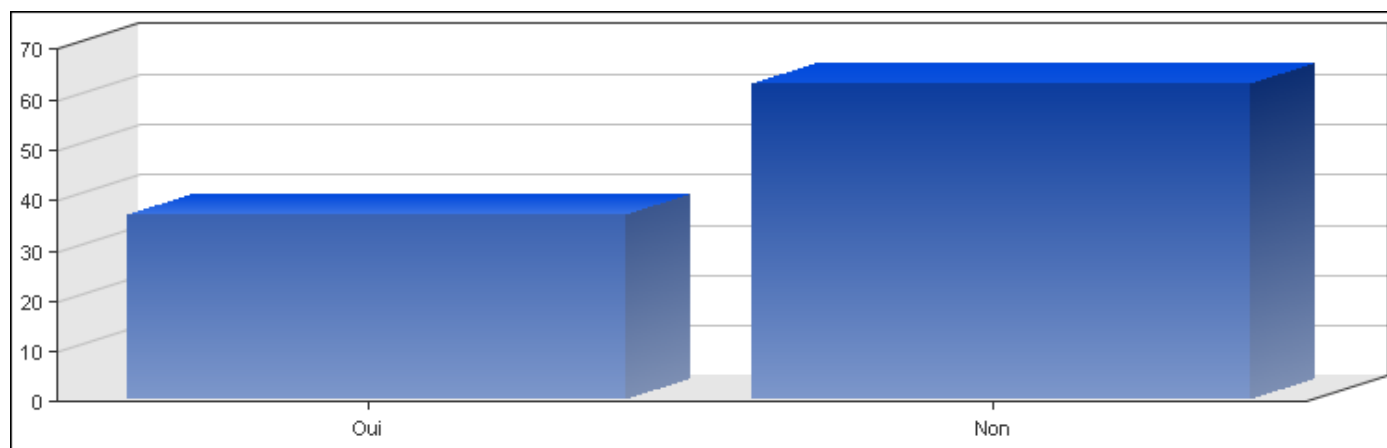

Q24) Et vous, personnellement, possédez-vous... ?

- Balladeur CD, MP3

Réponses	Pourcentage
Oui	37 %
Non	63 %

Enquête Pratiques culturelles au Luxembourg, 2009, Copyright © Ministère de la Culture & CEPS/INSTEAD

Enquête Pratiques culturelles au Luxembourg, 2009, Copyright © Ministère de la Culture & CEPS/INSTEAD