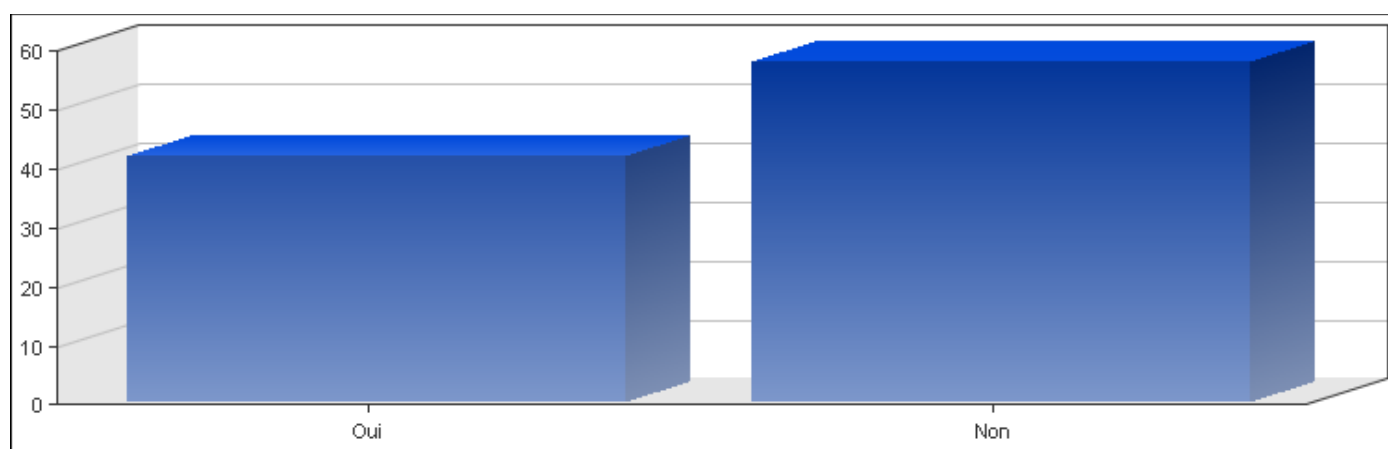

- Caméra ou camescope numérique

Réponses	Pourcentage
Oui	42 %
Non	58 %

Enquête Pratiques culturelles au Luxembourg, 2009, Copyright © Ministère de la Culture & CEPS/INSTEAD

Enquête Pratiques culturelles au Luxembourg, 2009, Copyright © Ministère de la Culture & CEPS/INSTEAD