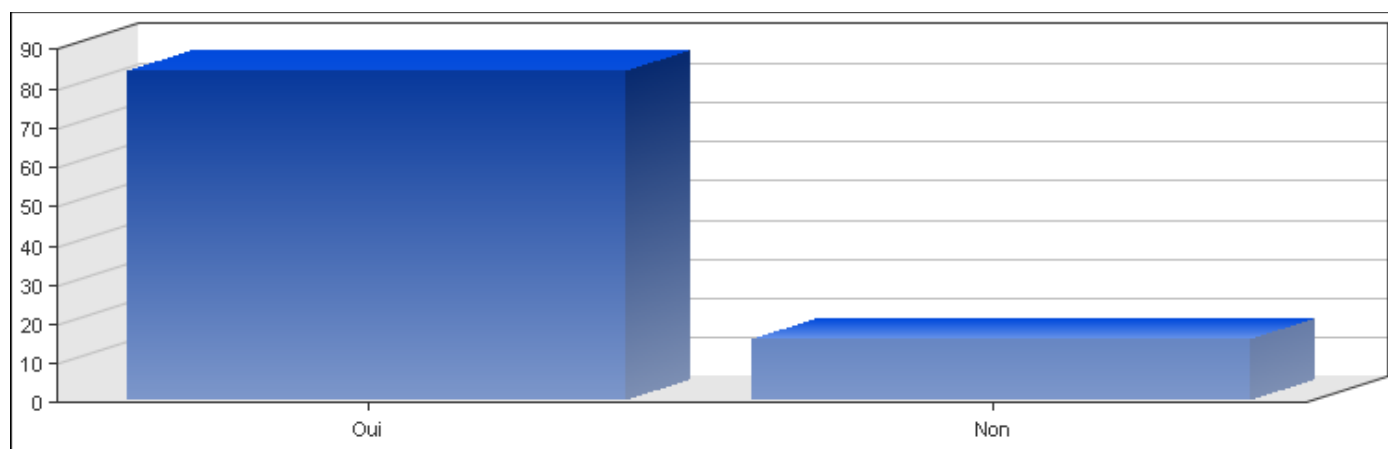

- Ordinateur (fixe ou portable)

Réponses	Pourcentage
Oui	84 %
Non	16 %

Enquête Pratiques culturelles au Luxembourg, 2009, Copyright © Ministère de la Culture & CEPS/INSTEAD

Enquête Pratiques culturelles au Luxembourg, 2009, Copyright © Ministère de la Culture & CEPS/INSTEAD