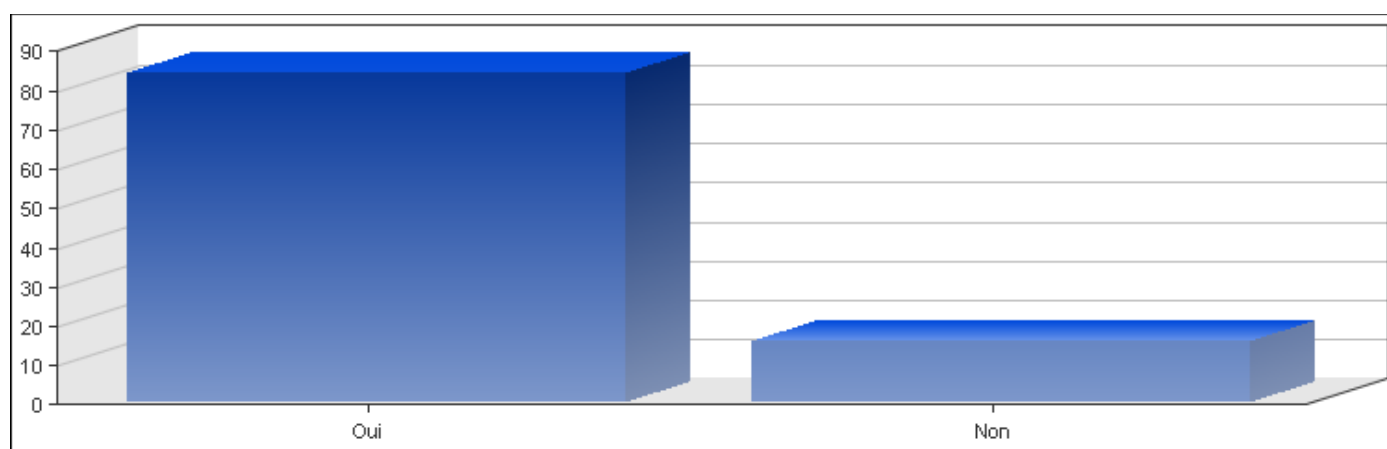

- Appareil photo numérique

Réponses	Pourcentage
Oui	84 %
Non	16 %

Enquête Pratiques culturelles au Luxembourg, 2009, Copyright © Ministère de la Culture & CEPS/INSTEAD

Enquête Pratiques culturelles au Luxembourg, 2009, Copyright © Ministère de la Culture & CEPS/INSTEAD