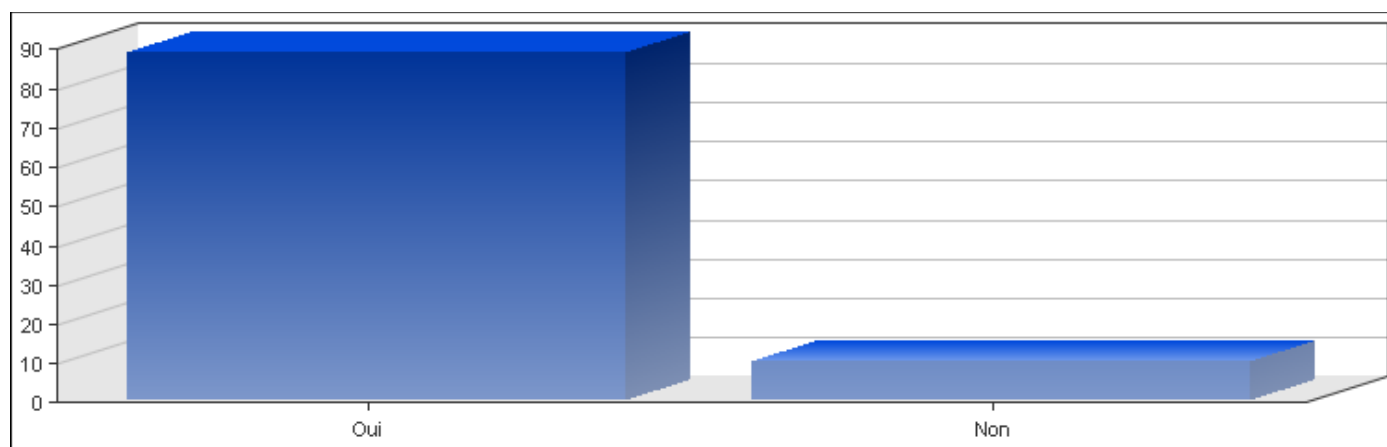

- Lecteur DVD ou magnéscope

Réponses	Pourcentage
Oui	89 %
Non	10 %

Enquête Pratiques culturelles au Luxembourg, 2009, Copyright © Ministère de la Culture & CEPS/INSTEAD

Enquête Pratiques culturelles au Luxembourg, 2009, Copyright © Ministère de la Culture & CEPS/INSTEAD