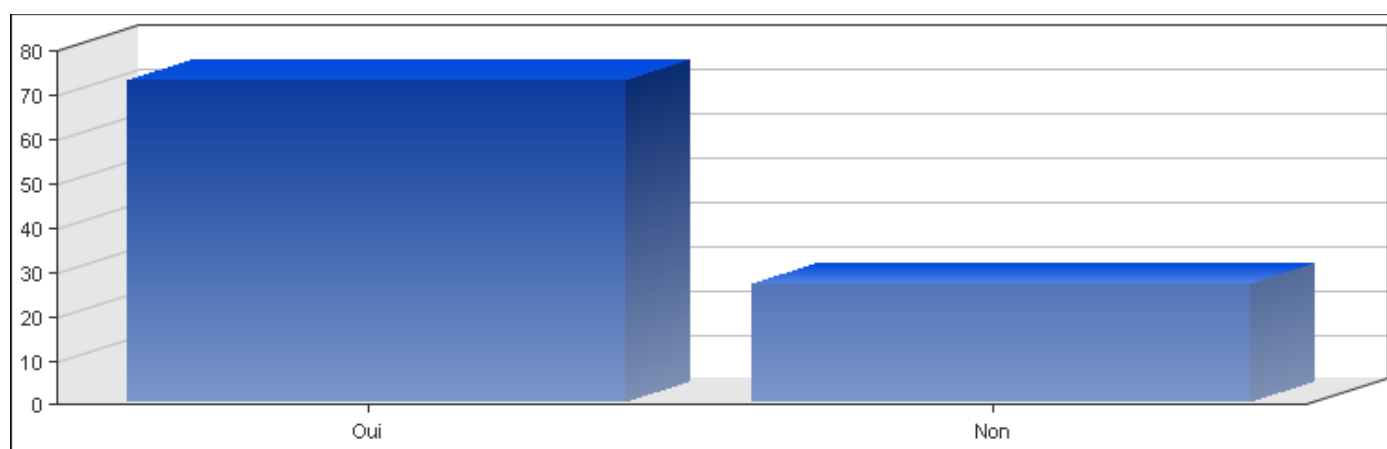

- Chaîne hi-fi

Réponses	Pourcentage
Oui	73 %
Non	27 %

Enquête Pratiques culturelles au Luxembourg, 2009, Copyright © Ministère de la Culture & CEPS/INSTEAD

Enquête Pratiques culturelles au Luxembourg, 2009, Copyright © Ministère de la Culture & CEPS/INSTEAD