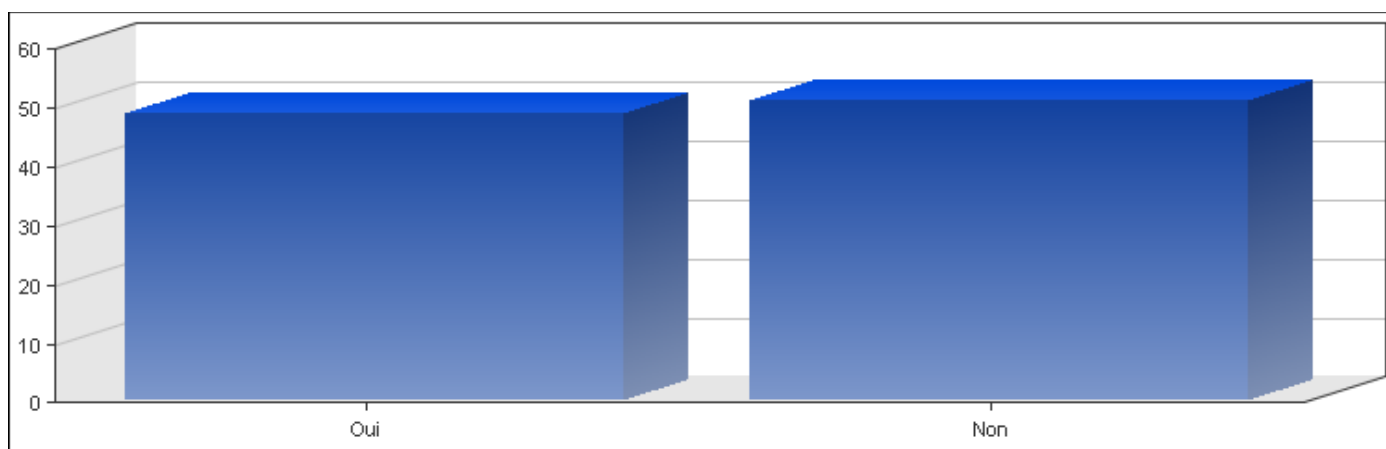

- Console de jeux (fixe ou portable)

Réponses	Pourcentage
Oui	49 %
Non	51 %

Enquête Pratiques culturelles au Luxembourg, 2009, Copyright © Ministère de la Culture & CEPS/INSTEAD

Enquête Pratiques culturelles au Luxembourg, 2009, Copyright © Ministère de la Culture & CEPS/INSTEAD