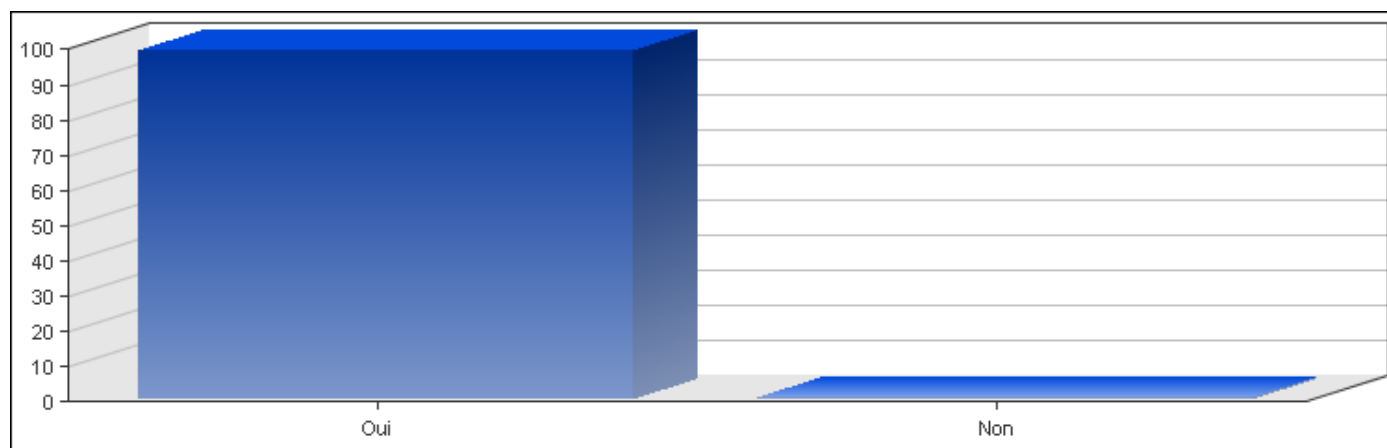

ENQUÊTE 2009 - Les pratiques culturelles au Luxembourg

Equipement multimedia

Q23) Possédez-vous les équipements suivants dans votre ménage ?

- Télévision

Réponses	Pourcentage
Oui	99 %
Non	1 %

Enquête Pratiques culturelles au Luxembourg, 2009, Copyright © Ministère de la Culture & CEPS/INSTEAD