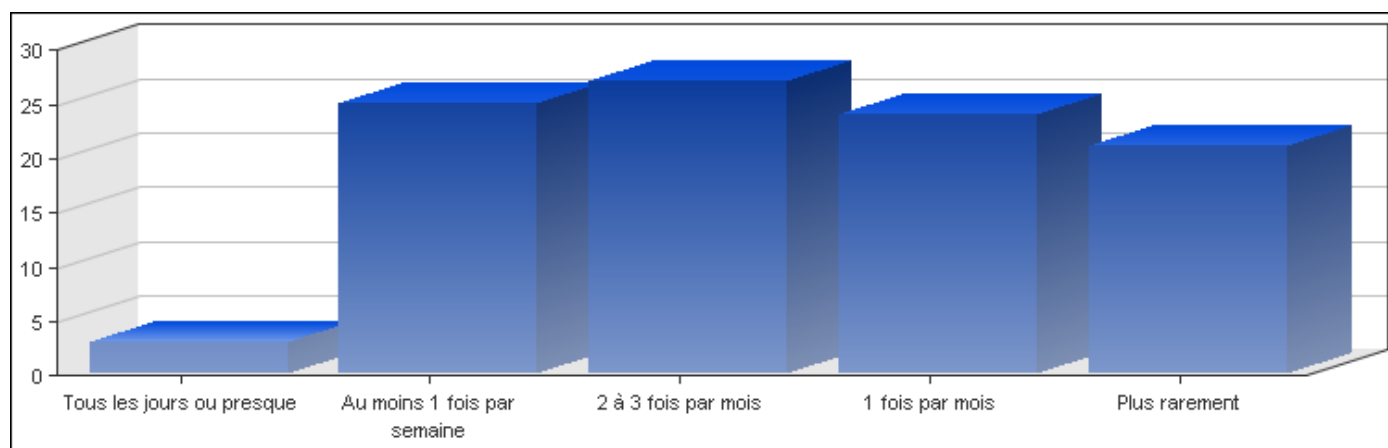

Q44) A quelle fréquence ?

Réponses	Pourcentage
Tous les jours ou presque	3 %
Au moins 1 fois par semaine	25 %
2 à 3 fois par mois	27 %
1 fois par mois	24 %
Plus rarement	21 %

*Enquête Pratiques culturelles au Luxembourg, 2009, Copyright © Ministère de la Culture & CEPS/INSTEAD
Champ : Les individus qui ont regardé des vidéos au cours des 12 derniers mois*

*Enquête Pratiques culturelles au Luxembourg, 2009, Copyright © Ministère de la Culture & CEPS/INSTEAD
Champ : Les individus qui ont regardé des vidéos au cours des 12 derniers mois*