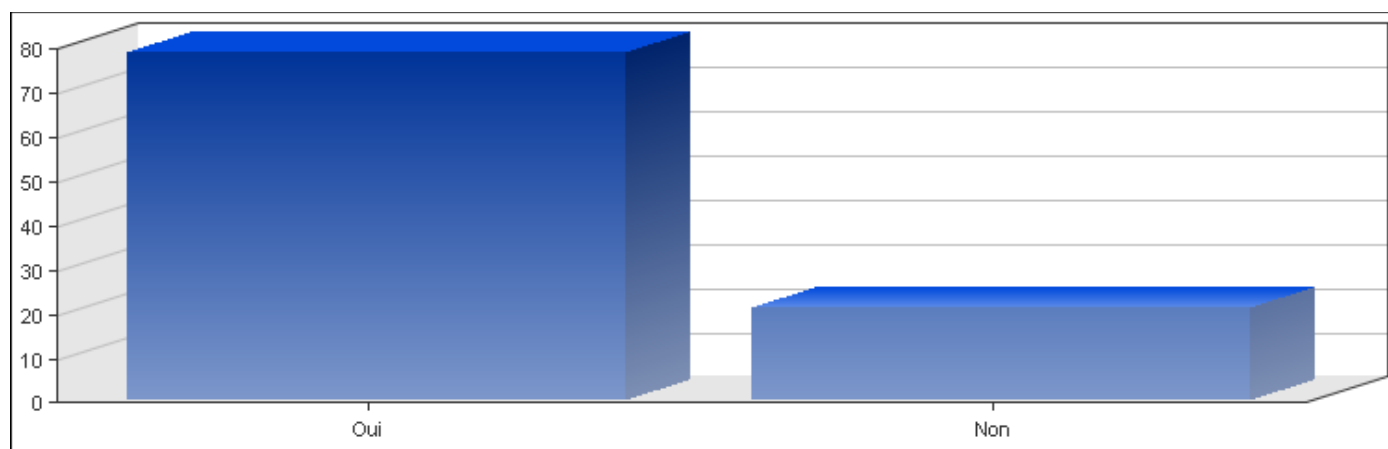

Q50) En dehors de la radio, écoutez-vous de la musique ?

Réponses	Pourcentage
Oui	79 %
Non	21 %

Enquête Pratiques culturelles au Luxembourg, 2009, Copyright © Ministère de la Culture & CEPS/INSTEAD

Enquête Pratiques culturelles au Luxembourg, 2009, Copyright © Ministère de la Culture & CEPS/INSTEAD