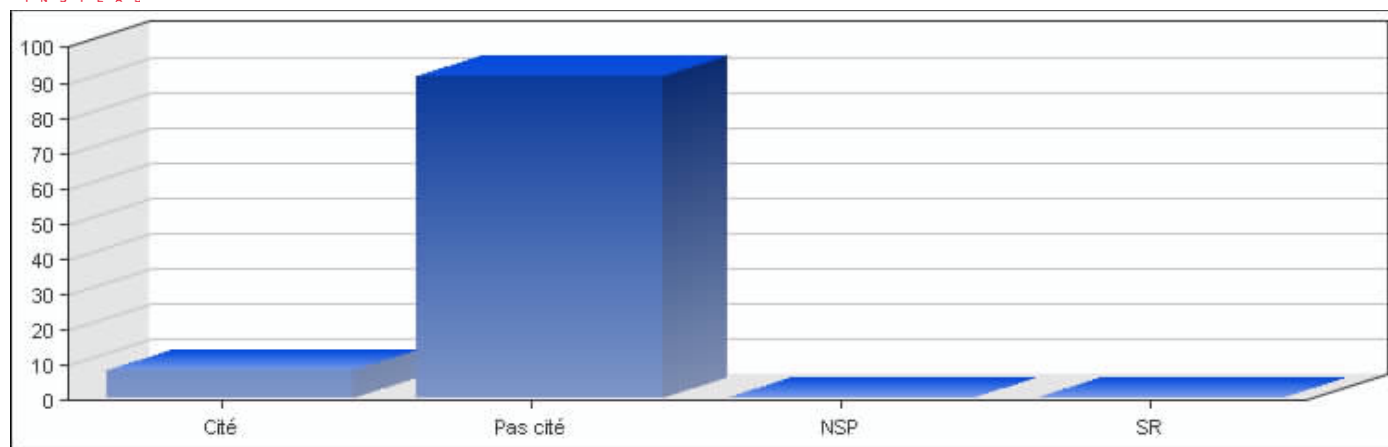

EVS Luxembourg 2008, Copyright © CEPS/INSTEAD

• C. Organisations et activités culturelles dans les domaines de l'éducation, des arts, de la musique etc. ...

Réponses	Pourcentage
Cité	15.89 %
Pas cité	84.04 %
NSP	0.00 %
SR	0.00 %