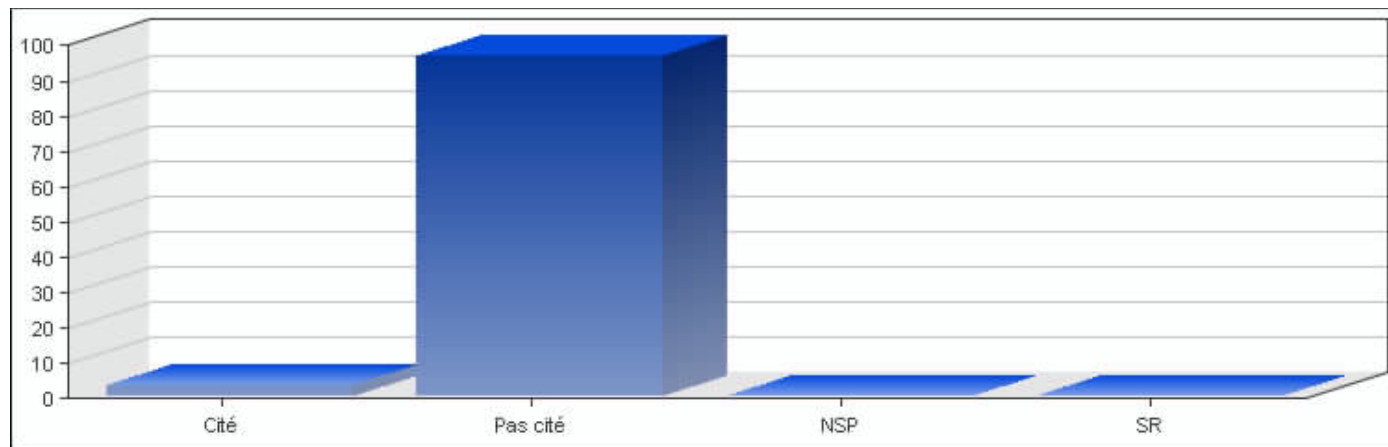

EVS Luxembourg 2008, Copyright © CEPS/INSTEAD

- F. Actions a l'échelle de la commune ou de la municipalité sur les sujets comme la pauvreté, l'emploi, le logement, l'égalité raciale

Réponses	Pourcentage
Cité	4.75 %
Pas cité	95.18 %
NSP	0.00 %
SR	0.00 %