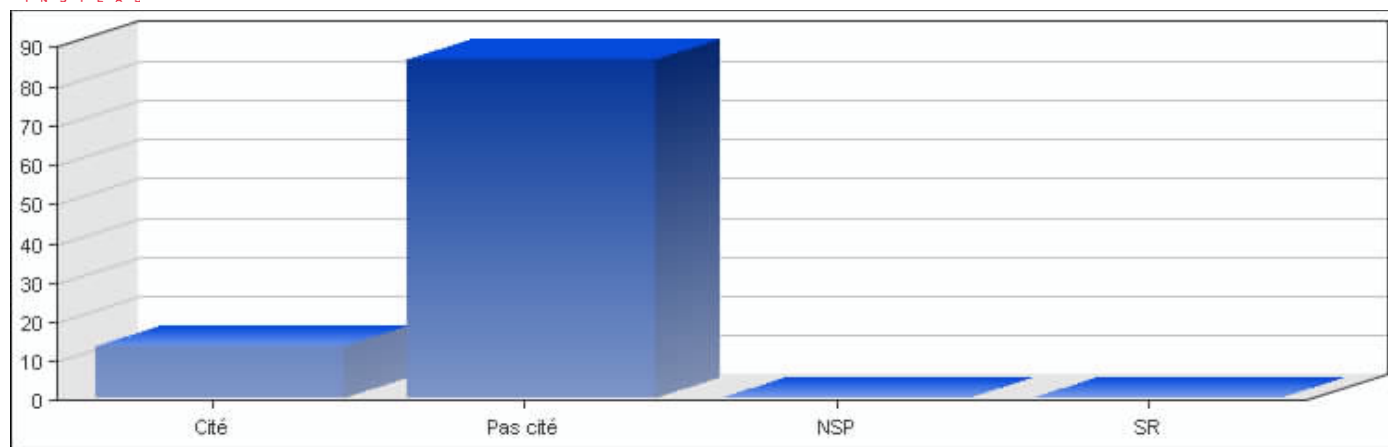

EVS Luxembourg 2008, Copyright © CEPS/INSTEAD

• I. Associations professionnelles

Réponses	Pourcentage
Cité	10.18 %
Pas cité	89.75 %
NSP	0.00 %
SR	0.00 %