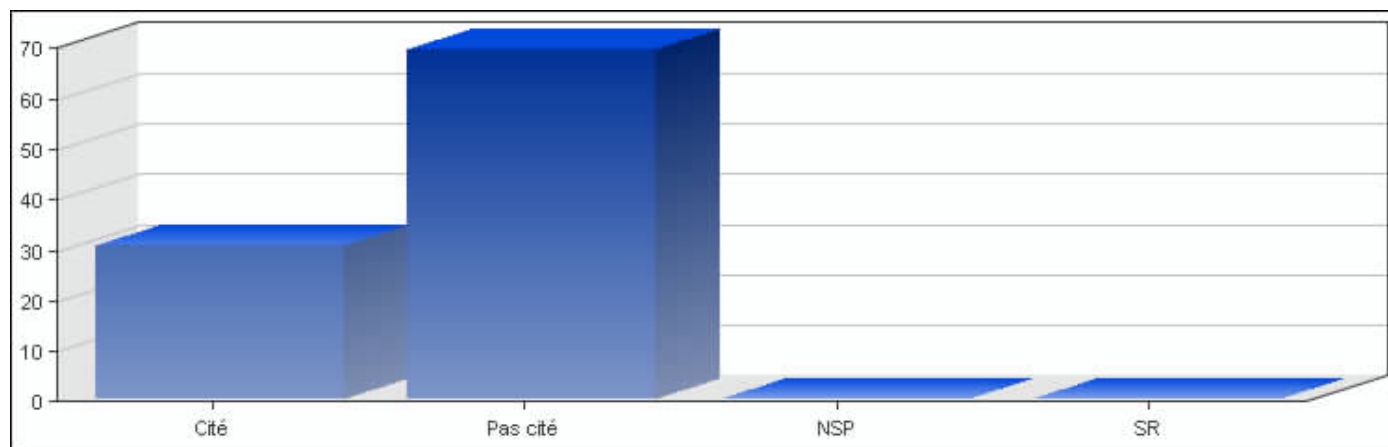

Réponses	Pourcentage
Cité	6.93 %
Pas cité	93.00 %
NSP	0.00 %
SR	0.00 %

EVS Luxembourg 2008, Copyright © CEPS/INSTEAD

• K. Sports et activités de loisirs

Réponses	Pourcentage
Cité	30.60 %
Pas cité	69.32 %
NSP	0.00 %
SR	0.00 %