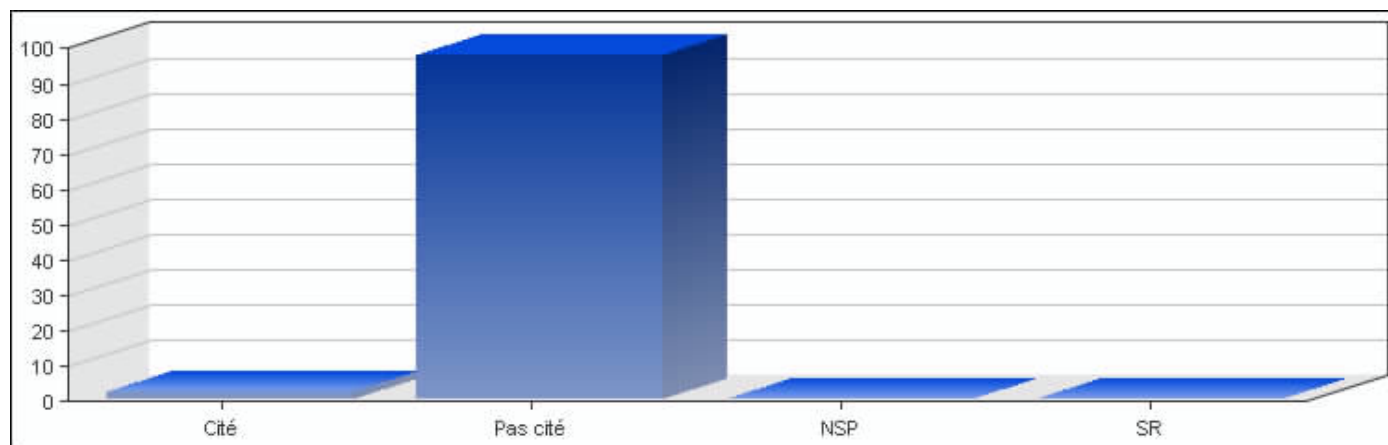

Réponses	Pourcentage
Cité	4.74 %
Pas cité	95.18 %
NSP	0.00 %
SR	0.00 %

EVS Luxembourg 2008, Copyright © CEPS/INSTEAD

• K. Sports et activités de loisirs

Réponses	Pourcentage
Cité	18.78 %
Pas cité	81.14 %
NSP	0.00 %
SR	0.00 %

EVS Luxembourg 2008, Copyright © CEPS/INSTEAD

• L. Mouvements et groupes de femmes

Réponses	Pourcentage
Cité	2.44 %
Pas cité	97.48 %
NSP	0.00 %
SR	0.00 %

EVS Luxembourg 2008, Copyright © CEPS/INSTEAD

• M. Mouvements pacifistes