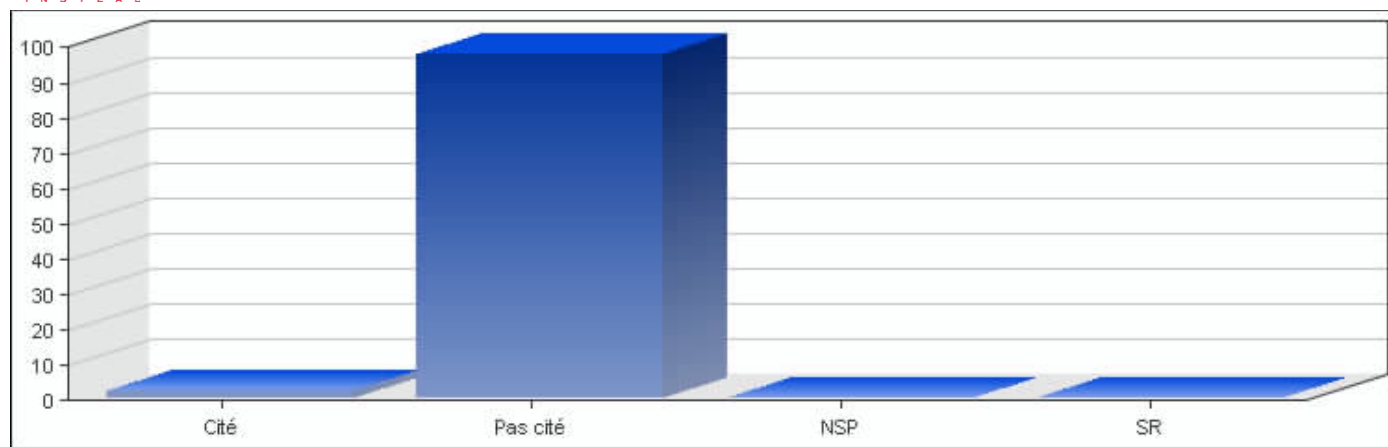

EVS Luxembourg 2008, Copyright © CEPS/INSTEAD

• 0. Autres

Réponses	Pourcentage
Cité	3.90 %
Pas cité	94.95 %
NSP	0.55 %
SR	0.53 %