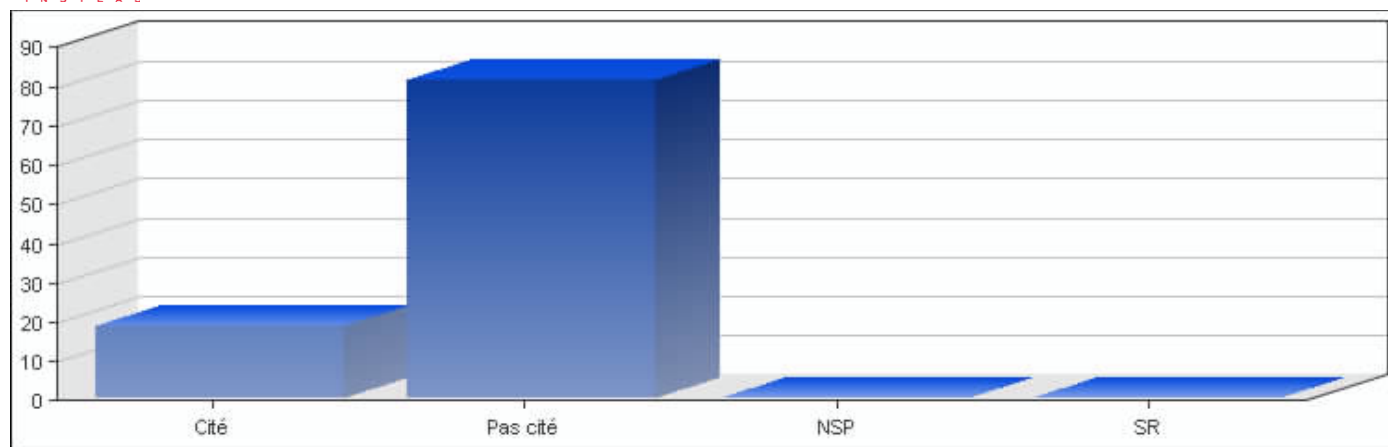

EVS Luxembourg 2008, Copyright © CEPS/INSTEAD

• L. Mouvements et groupes de femmes

Réponses	Pourcentage
Cité	2.44 %
Pas cité	97.48 %
NSP	0.00 %
SR	0.00 %