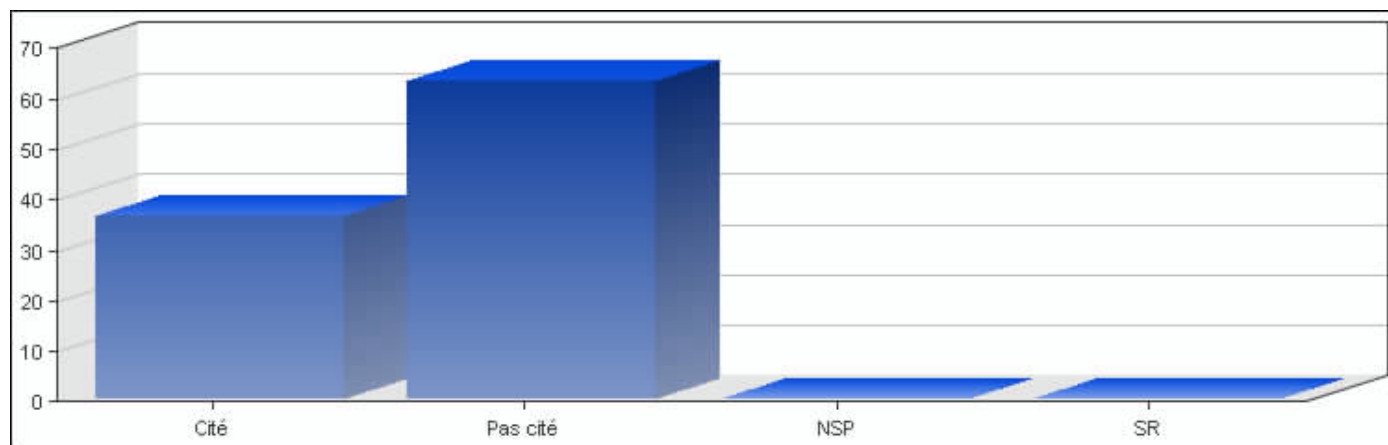

• 0. Autres

Réponses	Pourcentage
Cité	5.63 %
Pas cité	93.28 %
NSP	0.50 %
SR	0.53 %

EVS Luxembourg 2008, Copyright © CEPS/INSTEAD

- Aucune

Réponses	Pourcentage
Cité	36.54 %
Pas cité	63.39 %
NSP	0.00 %
SR	0.00 %