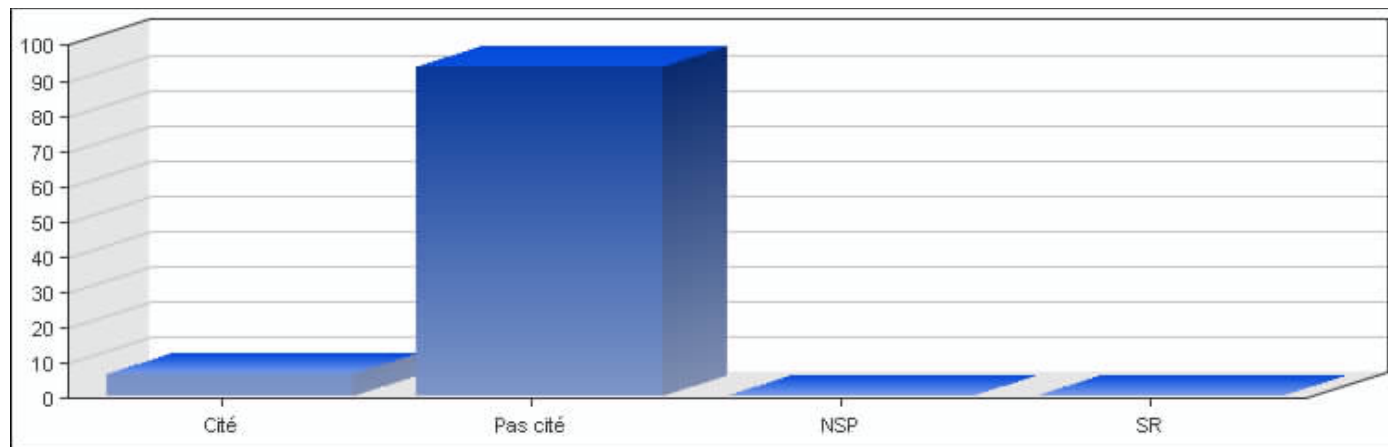

EVS Luxembourg 2008, Copyright © CEPS/INSTEAD

• G. Développement du Tiers Monde, organismes défendant les droits de l'homme

Réponses	Pourcentage
Cité	9.72 %
Pas cité	90.20 %
NSP	0.00 %
SR	0.00 %