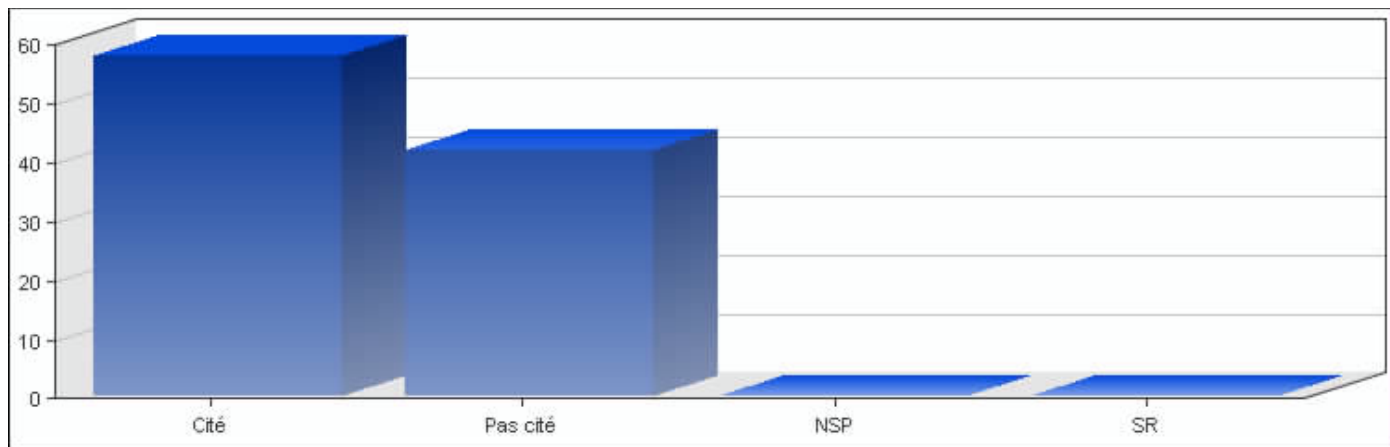

• 0. Autres

Réponses	Pourcentage
Cité	3.90 %
Pas cité	94.95 %
NSP	0.55 %
SR	0.53 %

EVS Luxembourg 2008, Copyright © CEPS/INSTEAD

• Aucune

Réponses	Pourcentage
Cité	57.88 %
Pas cité	42.04 %
NSP	0.00 %
SR	0.00 %