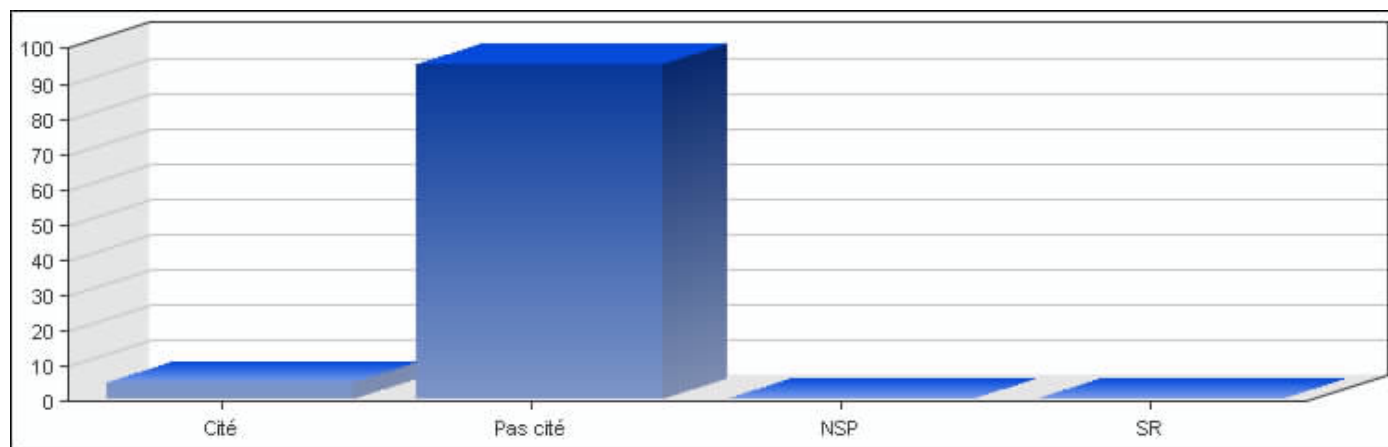

EVS Luxembourg 2008, Copyright © CEPS/INSTEAD

- G. Développement du Tiers Monde, organismes défendant les droits de l'homme

Réponses	Pourcentage
Cité	4.44 %
Pas cité	95.49 %
NSP	0.00 %
SR	0.00 %