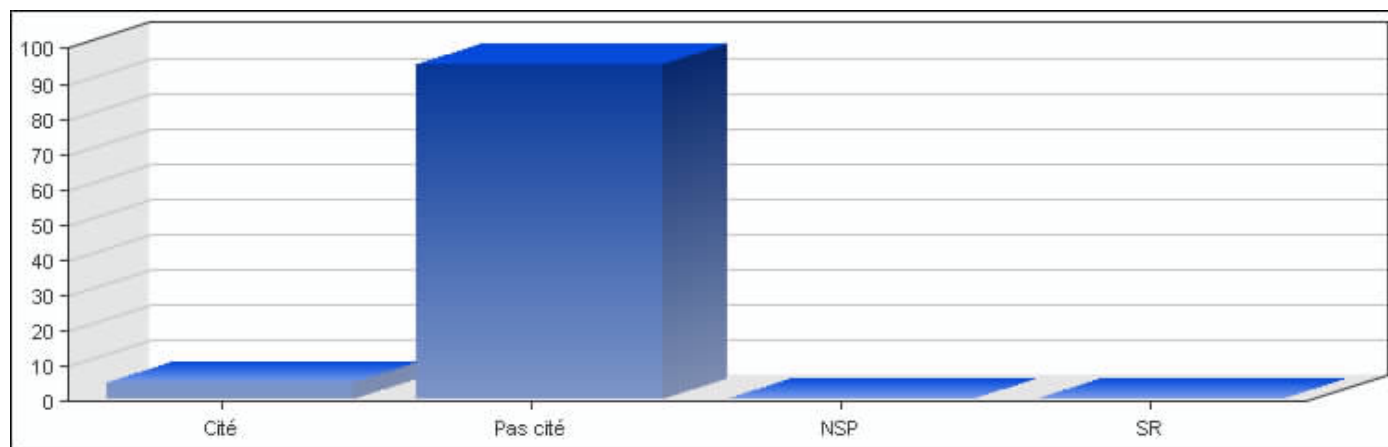

EVS Luxembourg 2008, Copyright © CEPS/INSTEAD

• K. Sports et activités de loisirs

Réponses	Pourcentage
Cité	18.78 %
Pas cité	81.14 %
NSP	0.00 %
SR	0.00 %