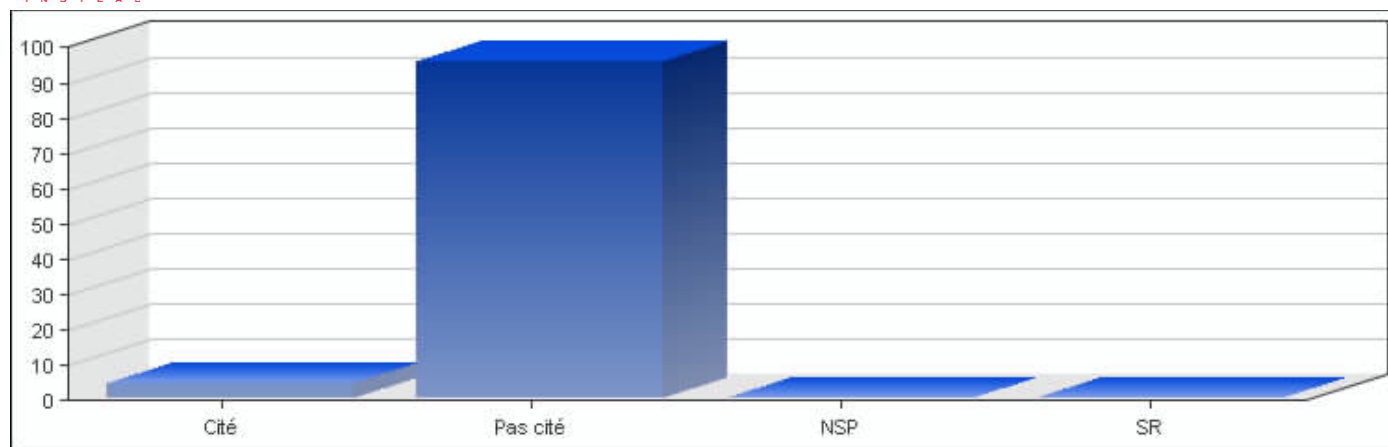

Réponses	Pourcentage
Cité	6.93 %
Pas cité	93.00 %
NSP	0.00 %
SR	0.00 %

EVS Luxembourg 2008, Copyright © CEPS/INSTEAD

• K. Sports et activités de loisirs

Réponses	Pourcentage
Cité	30.60 %
Pas cité	69.32 %
NSP	0.00 %
SR	0.00 %

EVS Luxembourg 2008, Copyright © CEPS/INSTEAD

• L. Mouvements et groupes de femmes

Réponses	Pourcentage
Cité	4.60 %
Pas cité	95.32 %
NSP	0.00 %
SR	0.00 %

EVS Luxembourg 2008, Copyright © CEPS/INSTEAD

• M. Mouvements pacifistes