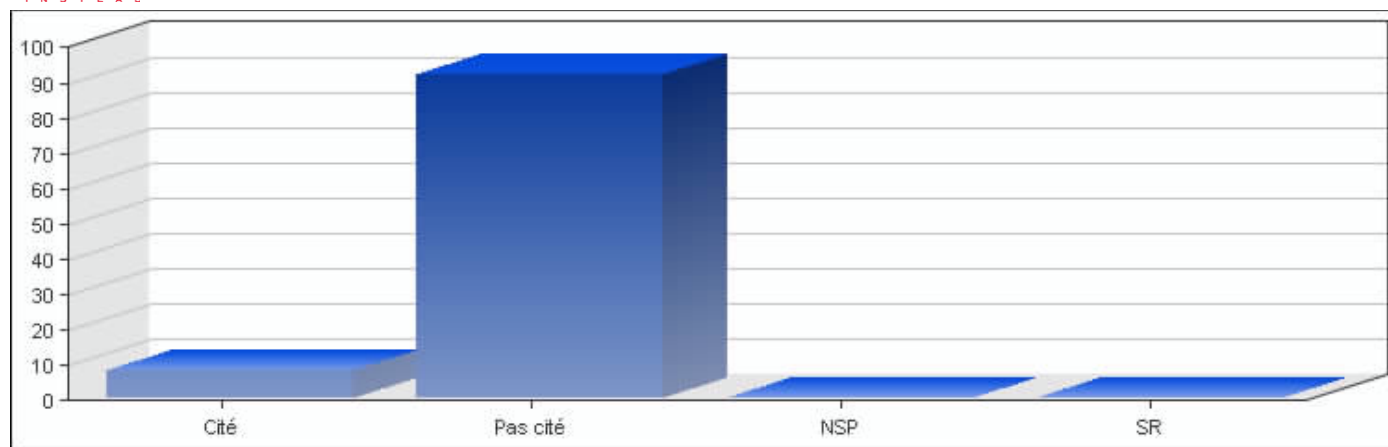

EVS Luxembourg 2008, Copyright © CEPS/INSTEAD

• P_lu. Associations pour l'intégration des étrangers

Réponses	Pourcentage
Cité	4.22 %
Pas cité	95.70 %
NSP	0.00 %
SR	0.00 %