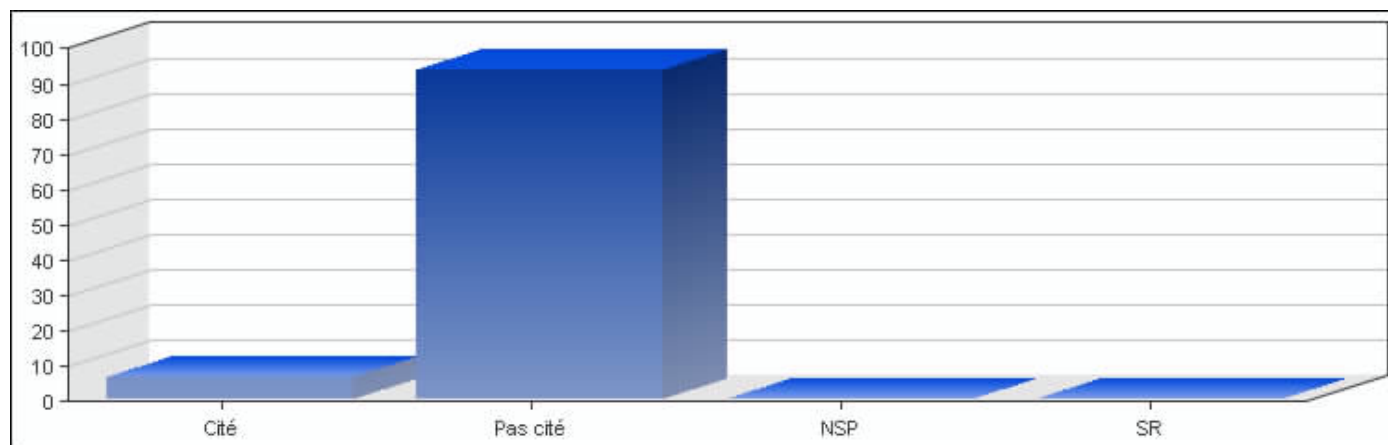

Réponses	Pourcentage
Cité	11.27 %
Pas cité	88.65 %
NSP	0.00 %
SR	0.00 %

EVS Luxembourg 2008, Copyright © CEPS/INSTEAD

• D. Syndicats

Réponses	Pourcentage
Cité	6.40 %
Pas cité	93.52 %
NSP	0.00 %
SR	0.00 %