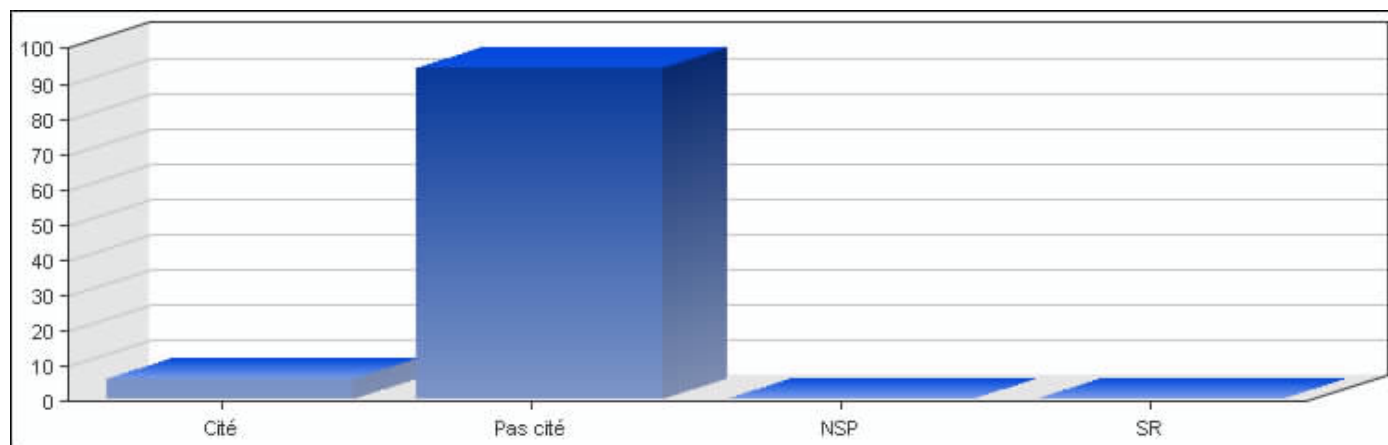

EVS Luxembourg 2008, Copyright © CEPS/INSTEAD

• F. Actions à l'échelle de la commune ou de la municipalité sur les sujets comme la pauvreté, l'emploi, le logement, l'égalité raciale

Réponses	Pourcentage
Cité	6.40 %
Pas cité	93.53 %
NSP	0.00 %
SR	0.00 %