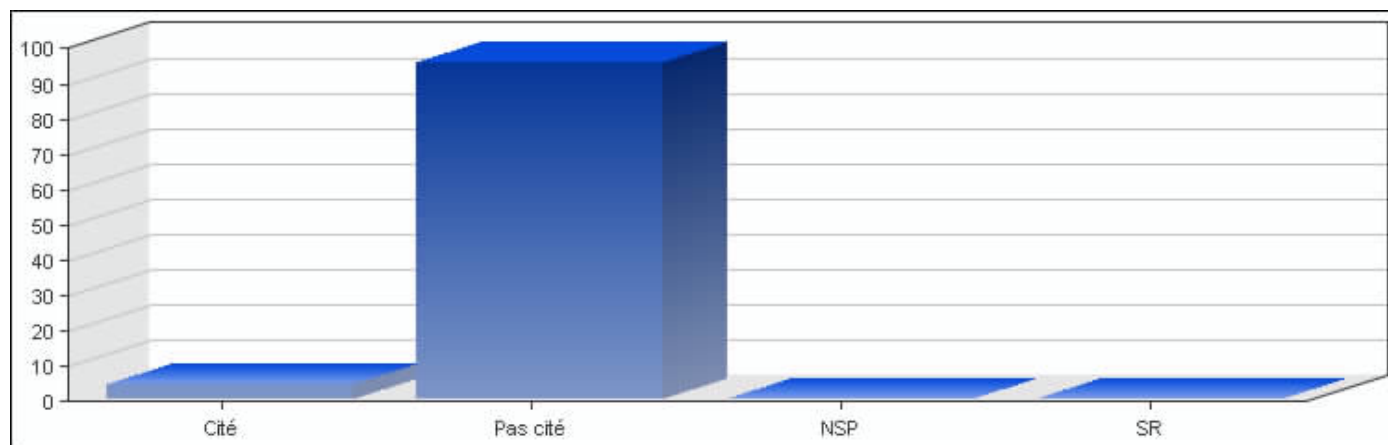

EVS Luxembourg 2008, Copyright © CEPS/INSTEAD

• P_lu. Associations pour l'intégration des étrangers

Réponses	Pourcentage
Cité	2.23 %
Pas cité	97.70 %
NSP	0.00 %
SR	0.00 %