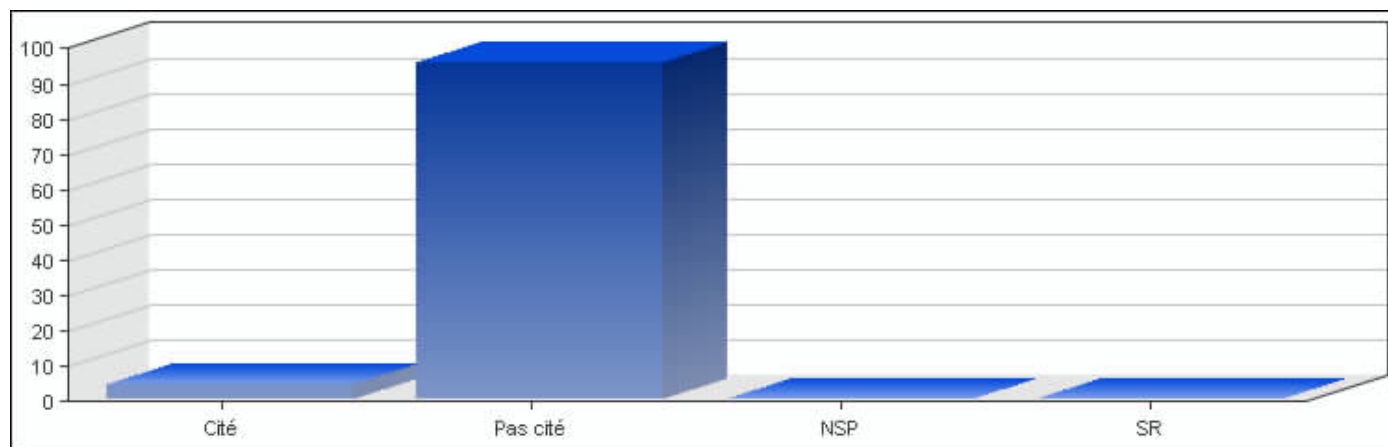

EVS Luxembourg 2008, Copyright © CEPS/INSTEAD

• 0. Autres

Réponses	Pourcentage
Cité	5.63 %
Pas cité	93.28 %
NSP	0.50 %
SR	0.53 %