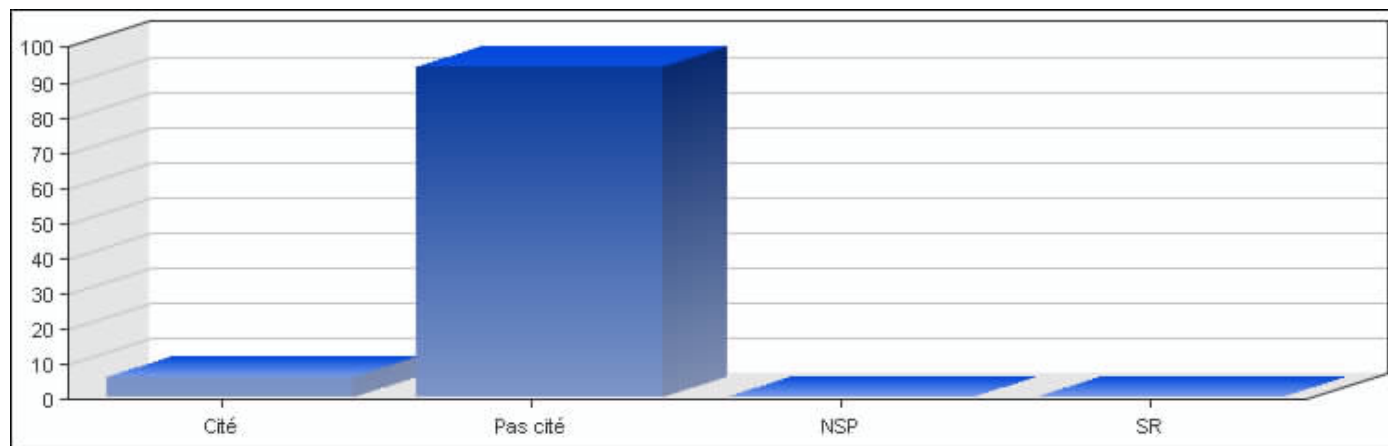

EVS Luxembourg 2008, Copyright © CEPS/INSTEAD

• C. Organisations et activités culturelles dans les domaines de l'éducation, des arts, de la musique etc. ...

Réponses	Pourcentage
Cité	11.27 %
Pas cité	88.65 %
NSP	0.00 %
SR	0.00 %