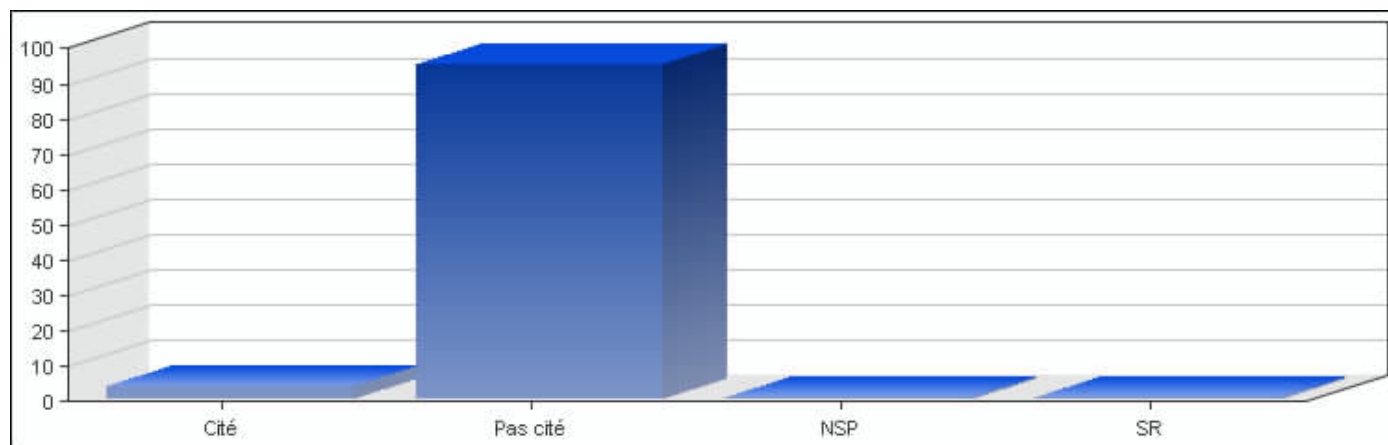

• 0. Autres

Réponses	Pourcentage
Cité	3.90 %
Pas cité	94.95 %
NSP	0.55 %
SR	0.53 %

EVS Luxembourg 2008, Copyright © CEPS/INSTEAD

• Aucune

Réponses	Pourcentage
Cité	57.88 %
Pas cité	42.04 %
NSP	0.00 %
SR	0.00 %