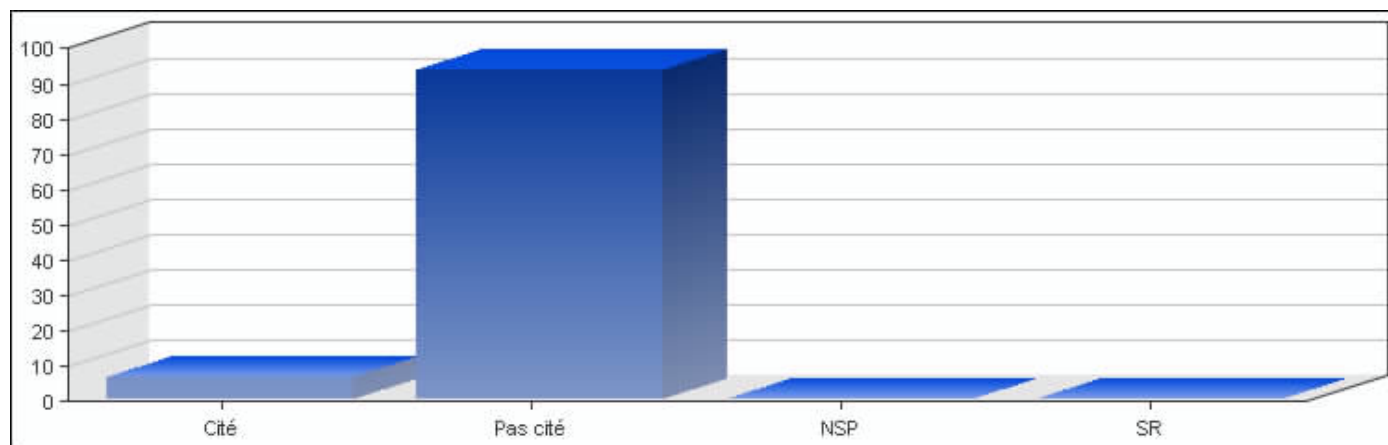

EVS Luxembourg 2008, Copyright © CEPS/INSTEAD

• I. Associations professionnelles

Réponses	Pourcentage
Cité	4.97 %
Pas cité	94.96 %
NSP	0.00 %
SR	0.00 %