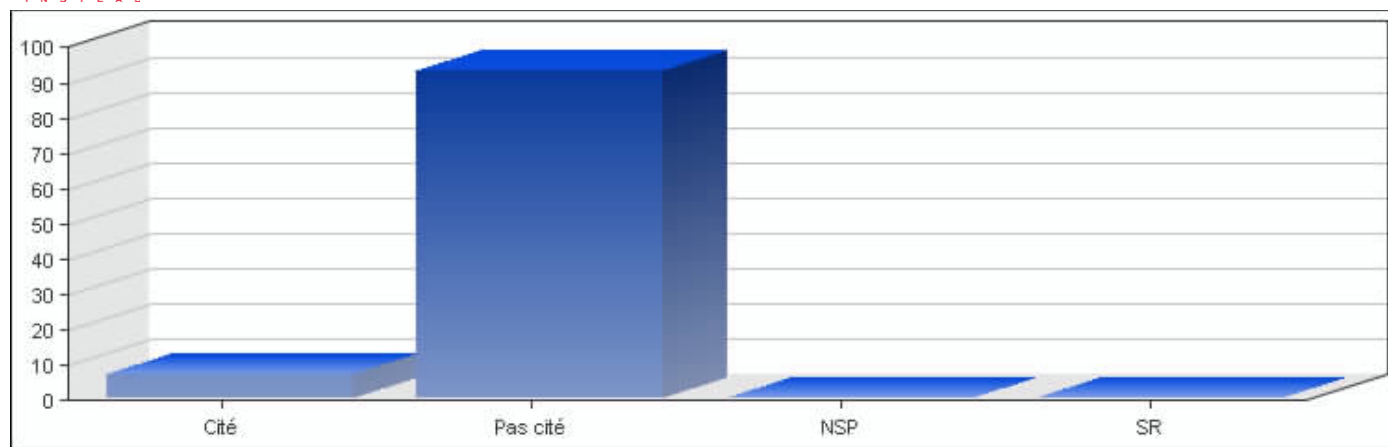

• I. Associations professionnelles

Réponses	Pourcentage
Cité	10.18 %
Pas cité	89.75 %
NSP	0.00 %
SR	0.00 %

EVS Luxembourg 2008, Copyright © CEPS/INSTEAD

• J. Organisations pour la jeunesse (scouts, guides, maisons de jeunes, etc.)

Réponses	Pourcentage
Cité	6.93 %
Pas cité	93.00 %
NSP	0.00 %
SR	0.00 %

EVS Luxembourg 2008, Copyright © CEPS/INSTEAD

• K. Sports et activités de loisirs

Réponses	Pourcentage
Cité	30.60 %
Pas cité	69.32 %
NSP	0.00 %
SR	0.00 %