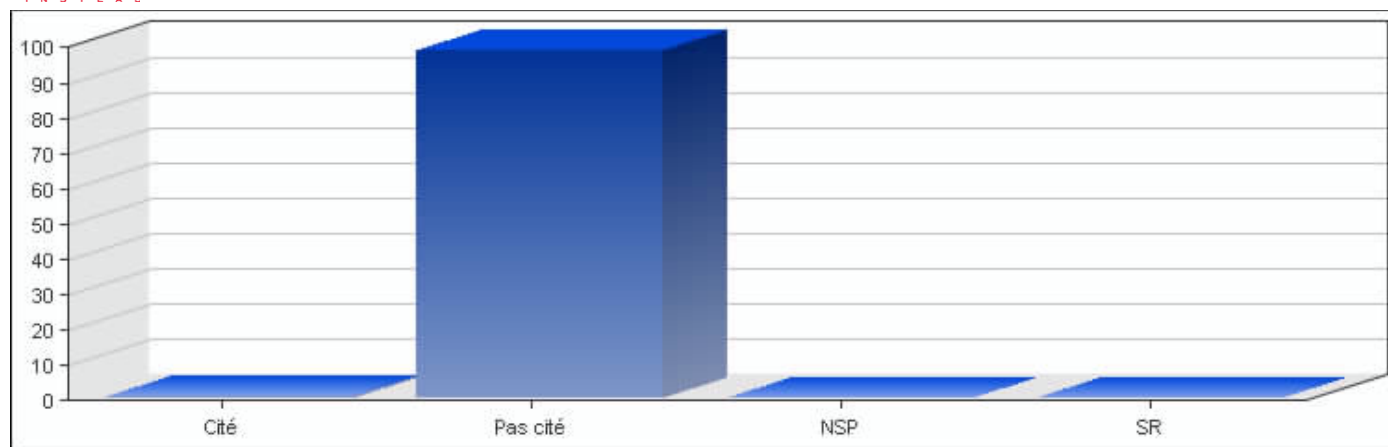

EVS Luxembourg 2008, Copyright © CEPS/INSTEAD

• N. Organisations bénévoles dans le domaine de la santé

Réponses	Pourcentage
Cité	4.35 %
Pas cité	95.58 %
NSP	0.00 %
SR	0.00 %