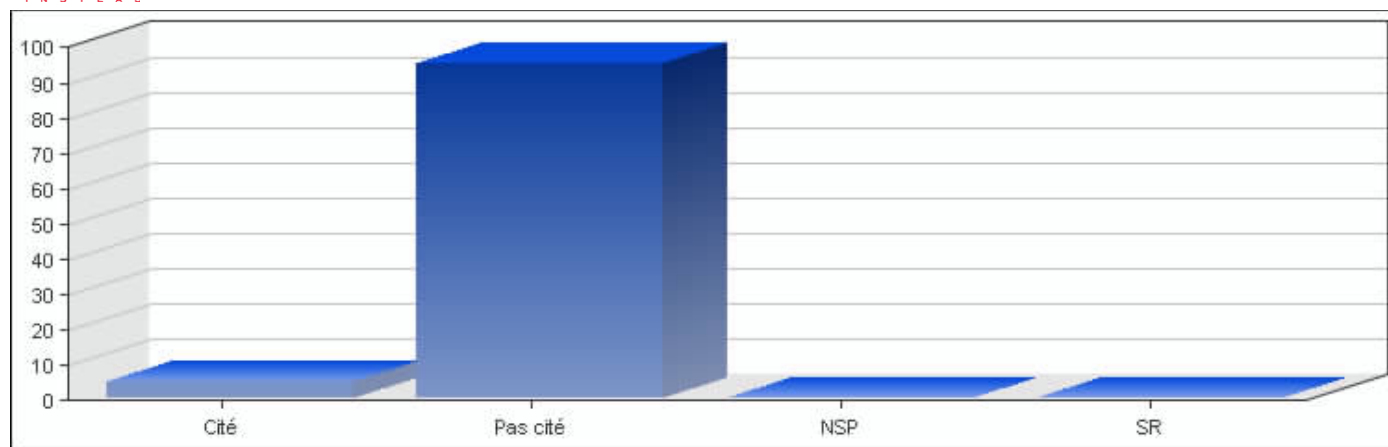

EVS Luxembourg 2008, Copyright © CEPS/INSTEAD

• J. Organisations pour la jeunesse (scouts, guides, maisons de jeunes, etc.)

Réponses	Pourcentage
Cité	4.74 %
Pas cité	95.18 %
NSP	0.00 %
SR	0.00 %