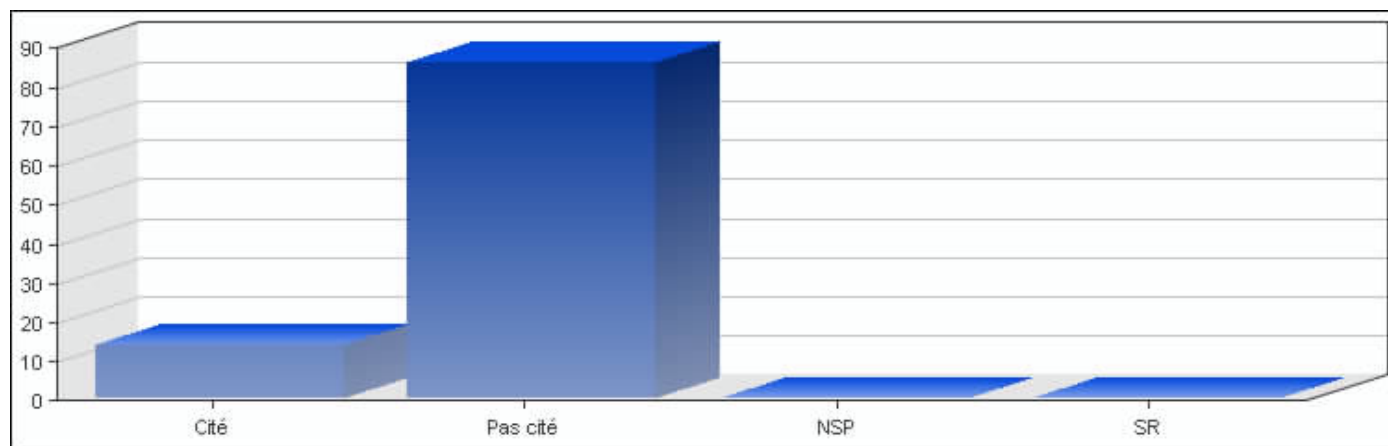

Projet VALCOS - Valeurs et cohésion sociale Société civile

Q5a) Veuillez lire attentivement cette liste d'organisations et d'activités bénévoles et me dire s'il y en a dont vous faites partie et lesquelles ?

- A. Organisations charitables s'occupant d'aide sociale pour les personnes âgées, les handicapés, les gens dans la misère

Réponses	Pourcentage
Cité	14.05 %
Pas cité	85.88 %
NSP	0.00 %
SR	0.00 %

EVS Luxembourg 2008, Copyright © CEPS/INSTEAD

- B. Les organisations religieuses ou paroissiales

Réponses	Pourcentage
Cité	7.88 %
Pas cité	91.56 %
NSP	0.00 %
SR	0.49 %