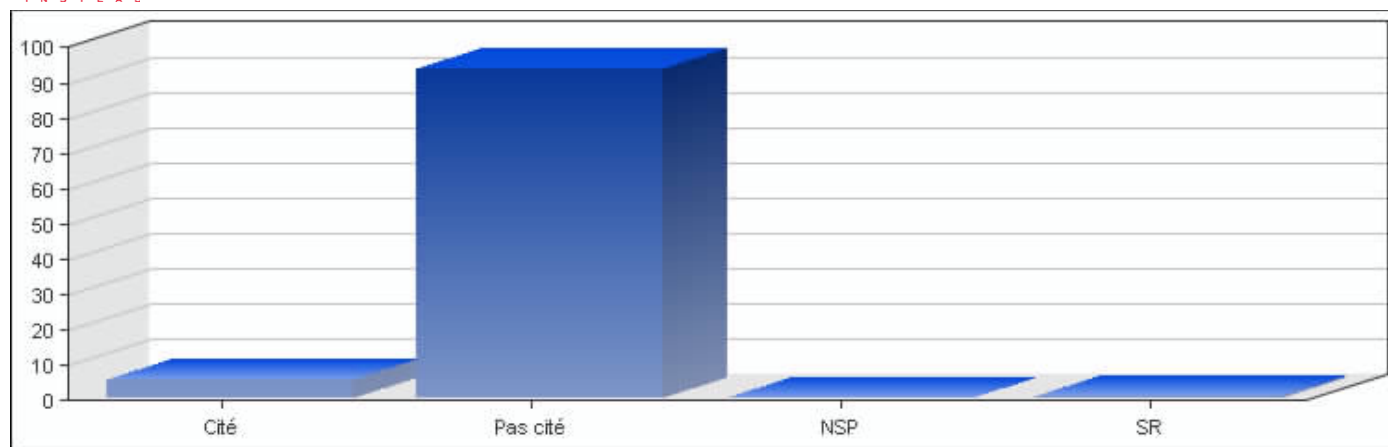

• 0. Autres

Réponses	Pourcentage
Cité	5.63 %
Pas cité	93.28 %
NSP	0.50 %
SR	0.53 %

EVS Luxembourg 2008, Copyright © CEPS/INSTEAD

- Aucune

Réponses	Pourcentage
Cité	36.54 %
Pas cité	63.39 %
NSP	0.00 %
SR	0.00 %