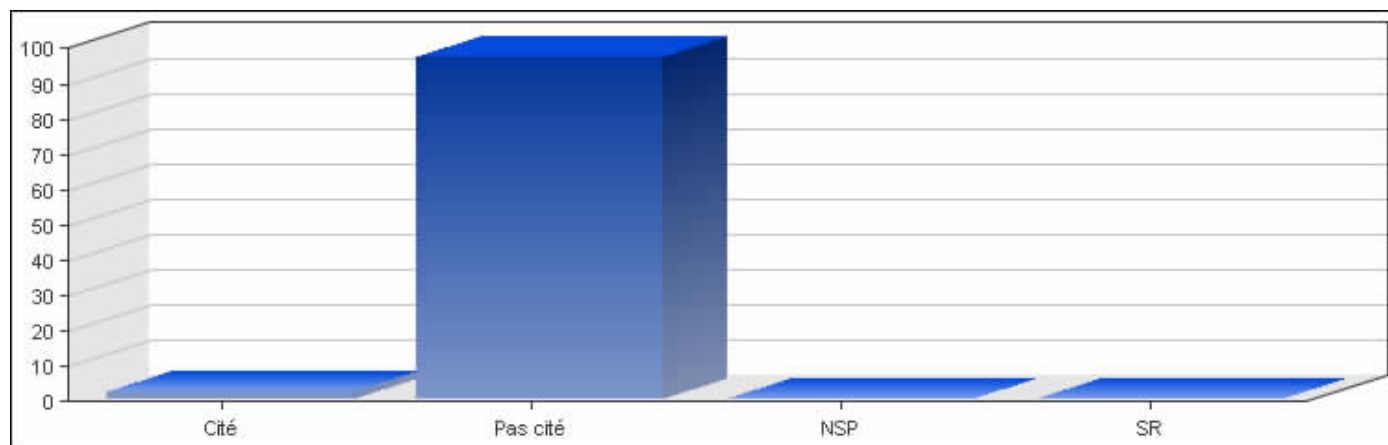

EVS Luxembourg 2008, Copyright © CEPS/INSTEAD

• N. Organisations bénévoles dans le domaine de la santé

Réponses	Pourcentage
Cité	8.03 %
Pas cité	91.89 %
NSP	0.00 %
SR	0.00 %