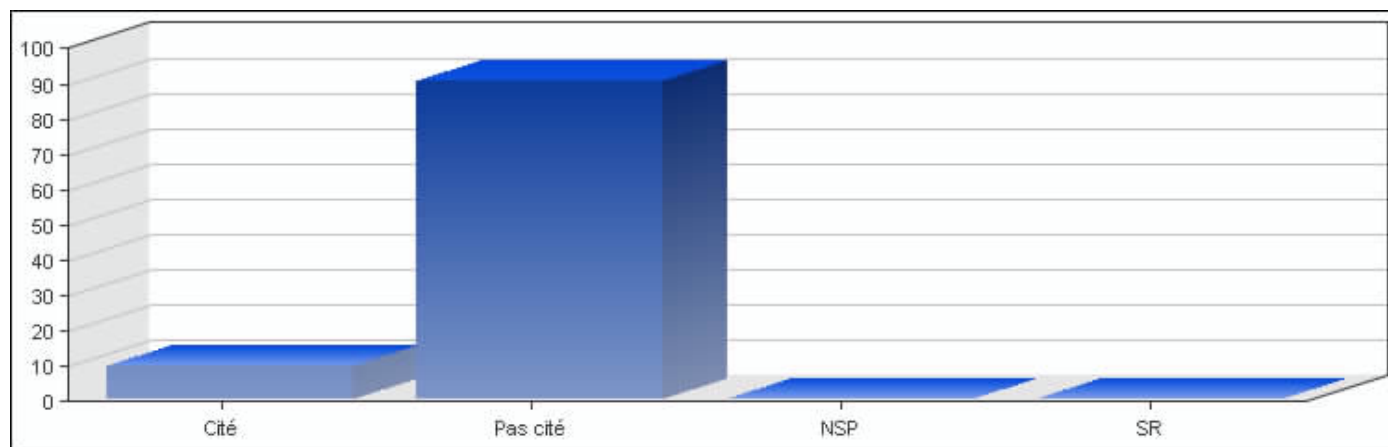

EVS Luxembourg 2008, Copyright © CEPS/INSTEAD

• H. Environnement, écologie, protection des animaux

Réponses	Pourcentage
Cité	13.25 %
Pas cité	86.68 %
NSP	0.00 %
SR	0.00 %