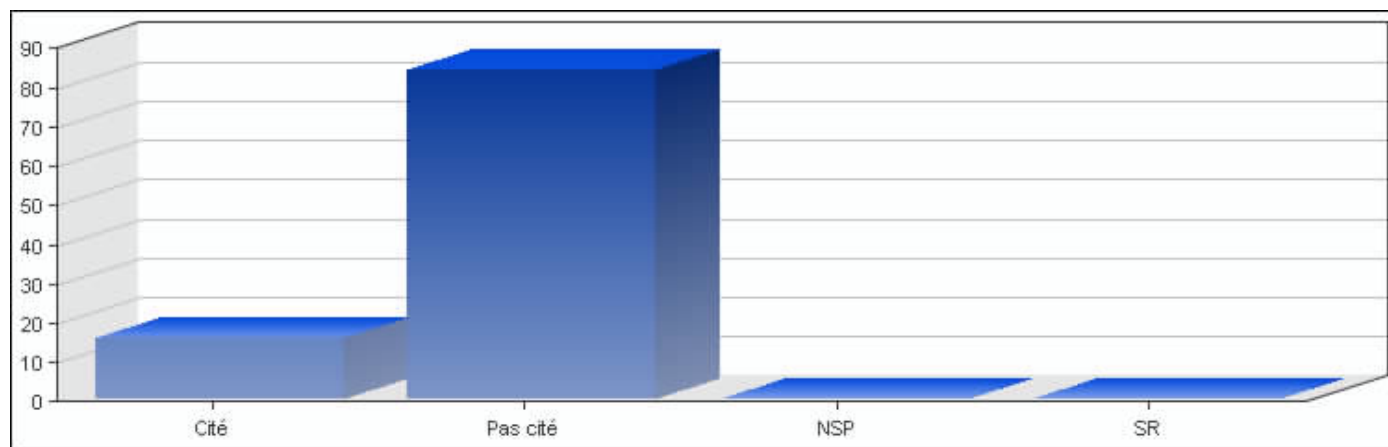

Réponses	Pourcentage
Cité	15.89 %
Pas cité	84.04 %
NSP	0.00 %
SR	0.00 %

EVS Luxembourg 2008, Copyright © CEPS/INSTEAD

• D. Syndicats

Réponses	Pourcentage
Cité	17.97 %
Pas cité	81.96 %
NSP	0.00 %
SR	0.00 %