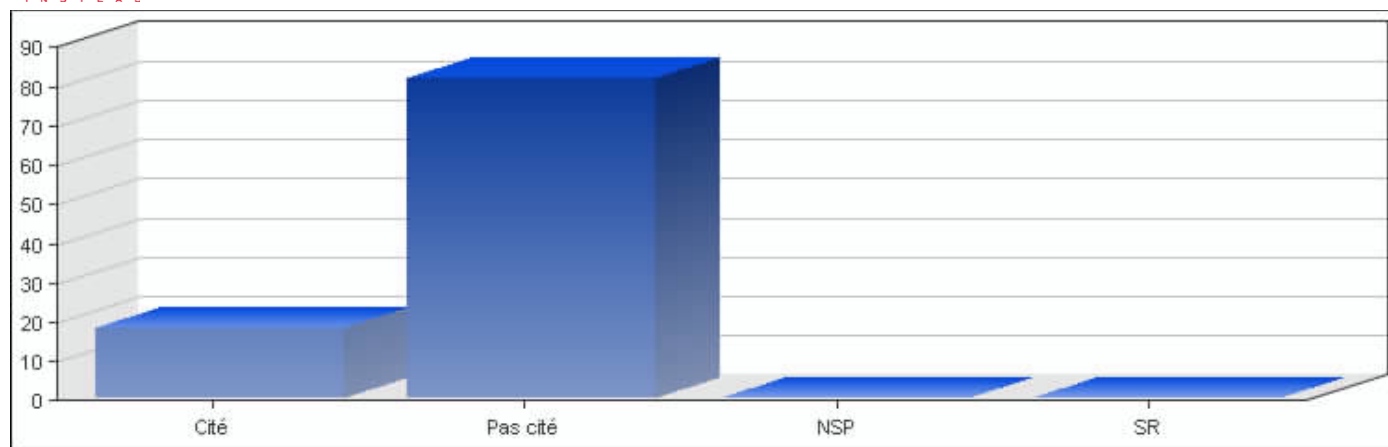

Réponses	Pourcentage
Cité	15.89 %
Pas cité	84.04 %
NSP	0.00 %
SR	0.00 %

EVS Luxembourg 2008, Copyright © CEPS/INSTEAD

• D. Syndicats

Réponses	Pourcentage
Cité	17.97 %
Pas cité	81.96 %
NSP	0.00 %
SR	0.00 %