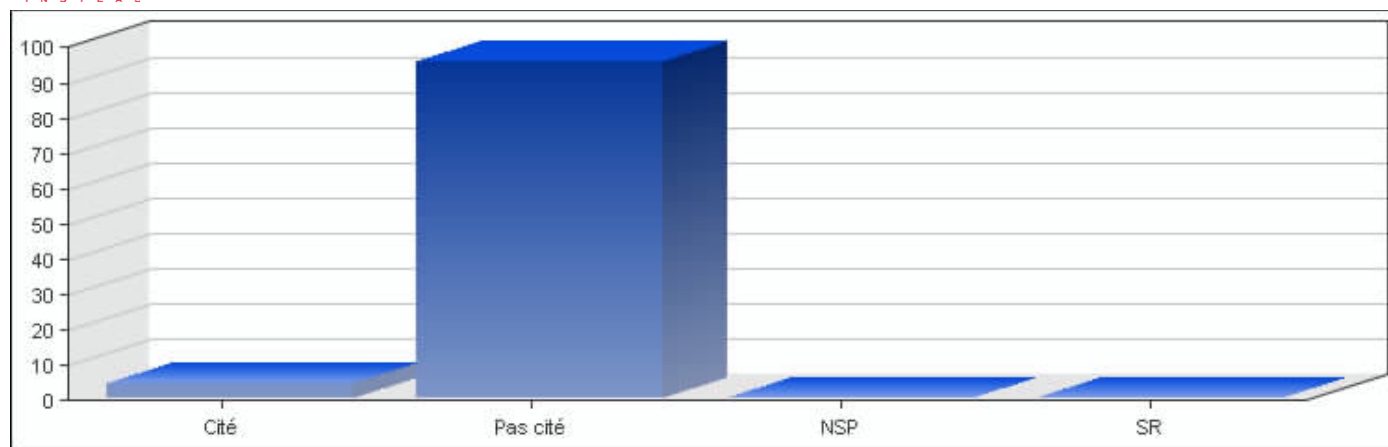

EVS Luxembourg 2008, Copyright © CEPS/INSTEAD

• H. Environnement, écologie, protection des animaux

Réponses	Pourcentage
Cité	6.54 %
Pas cité	93.39 %
NSP	0.00 %
SR	0.00 %