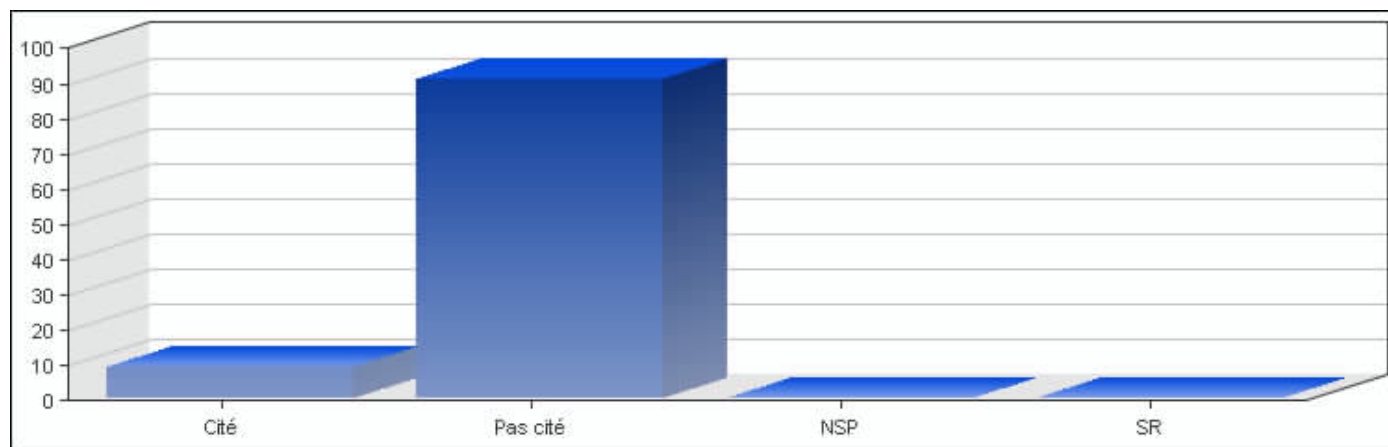

EVS Luxembourg 2008, Copyright © CEPS/INSTEAD

• B. Les organisations religieuses ou paroissiales

Réponses	Pourcentage
Cité	6.13 %
Pas cité	93.79 %
NSP	0.00 %
SR	0.00 %