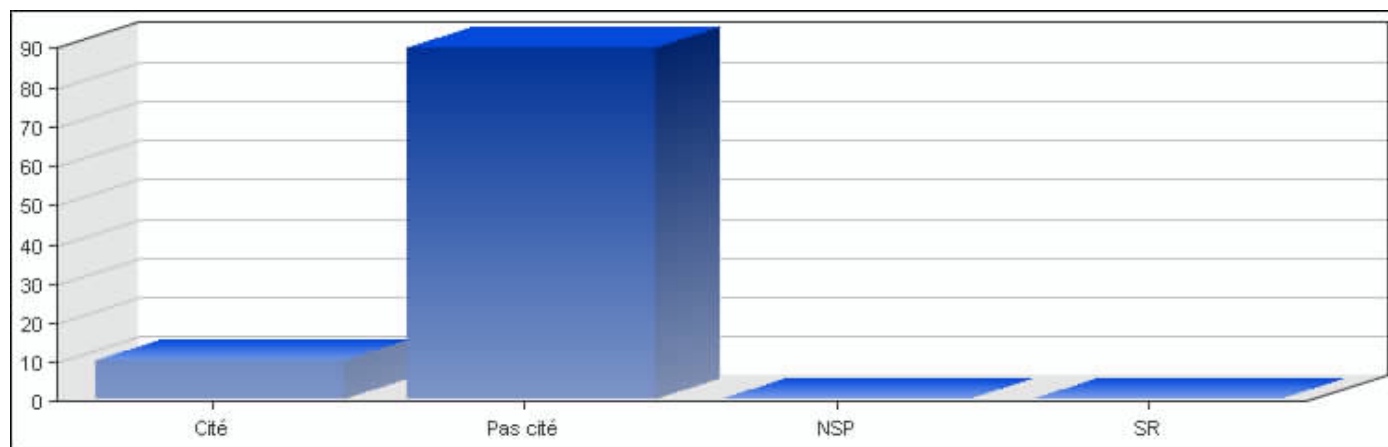

EVS Luxembourg 2008, Copyright © CEPS/INSTEAD

• J. Organisations pour la jeunesse (scouts, guides, maisons de jeunes, etc.)

Réponses	Pourcentage
Cité	6.93 %
Pas cité	93.00 %
NSP	0.00 %
SR	0.00 %