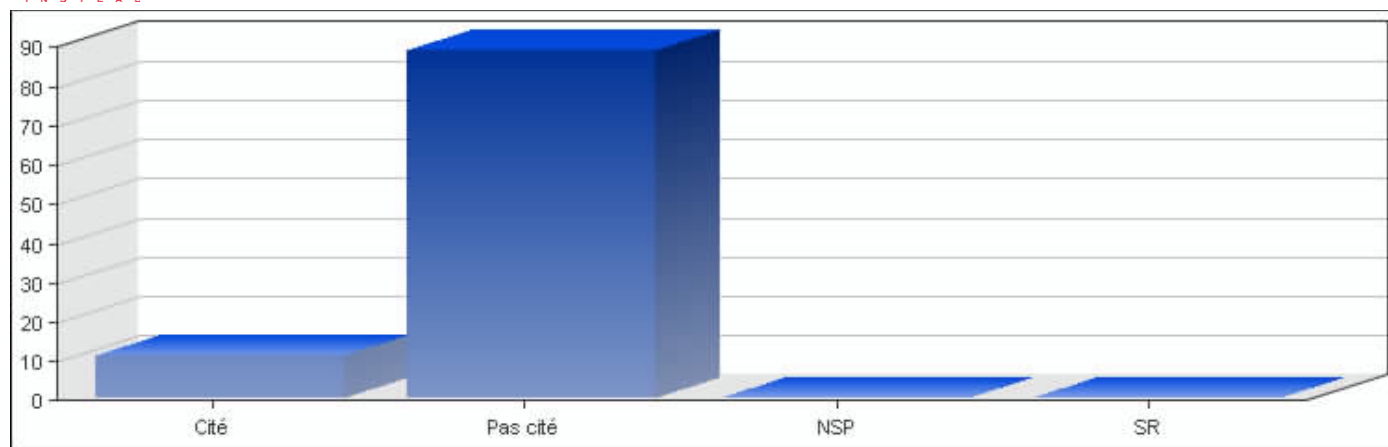

Réponses	Pourcentage
Cité	11.27 %
Pas cité	88.65 %
NSP	0.00 %
SR	0.00 %

EVS Luxembourg 2008, Copyright © CEPS/INSTEAD

• D. Syndicats

Réponses	Pourcentage
Cité	6.40 %
Pas cité	93.52 %
NSP	0.00 %
SR	0.00 %