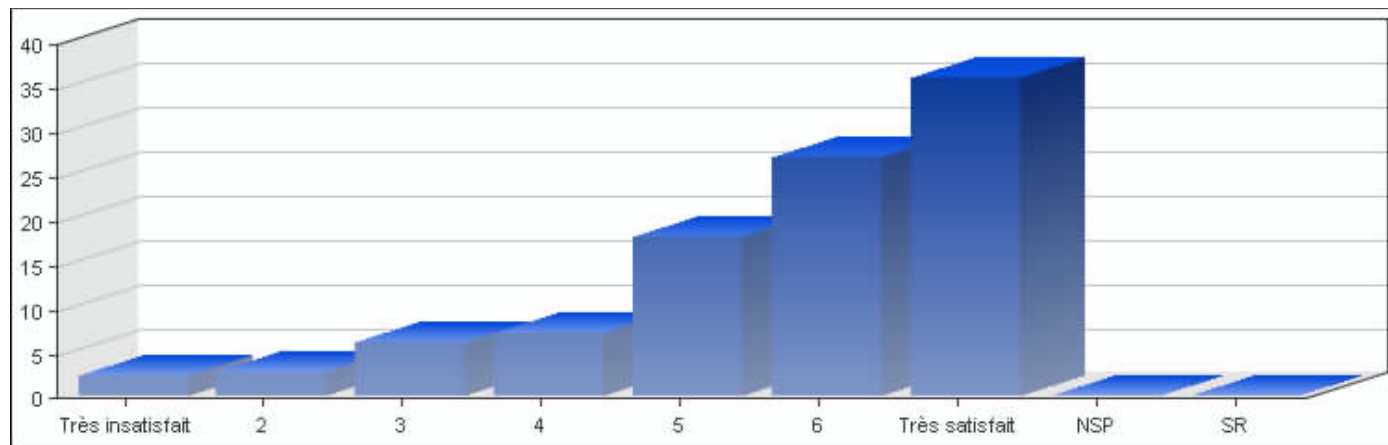

EVS Luxembourg 2008, Copyright © CEPS/INSTEAD

• Etes-vous satisfait de votre vie de famille ?

Réponses	Pourcentage
Très insatisfait	2.22 %
1	0.00 %
2	2.76 %
3	2.87 %
4	4.20 %
5	8.73 %
6	27.60 %
Très satisfait	51.55 %
NSP	0.00 %
SR	0.00 %