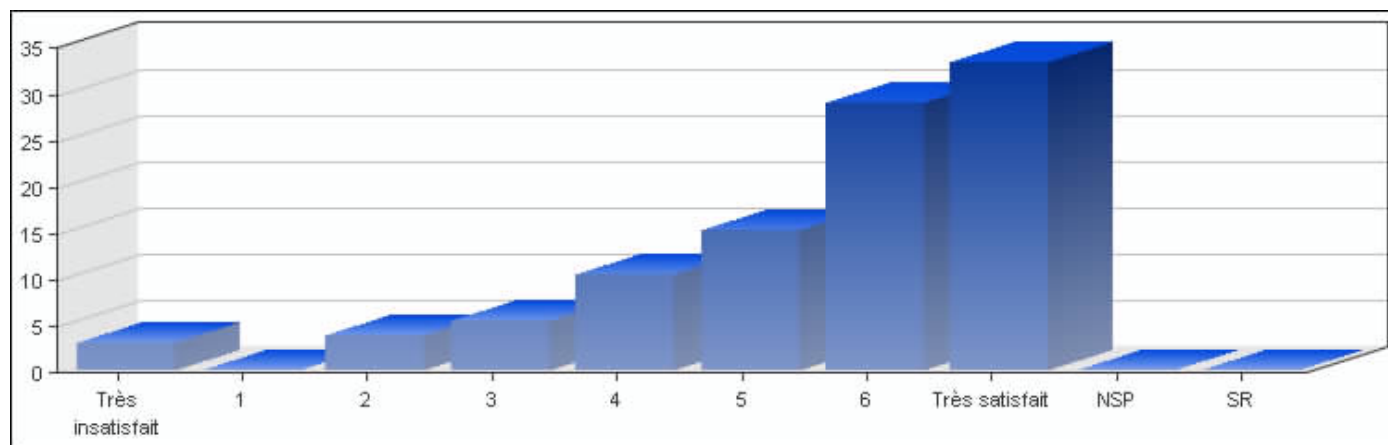

2	3.86 %
3	5.39 %
4	10.41 %
5	15.14 %
6	28.84 %
Très satisfait	33.23 %
NSP	0.00 %
SR	0.00 %

EVS Luxembourg 2008, Copyright © CEPS/INSTEAD

- Etes-vous satisfait de votre revenu ?

Réponses	Pourcentage
Très insatisfait	4.77 %
1	0.00 %
2	3.51 %
3	7.32 %
4	12.03 %
5	18.68 %
6	24.80 %
Très satisfait	25.85 %
NSP	0.48 %
SR	2.49 %