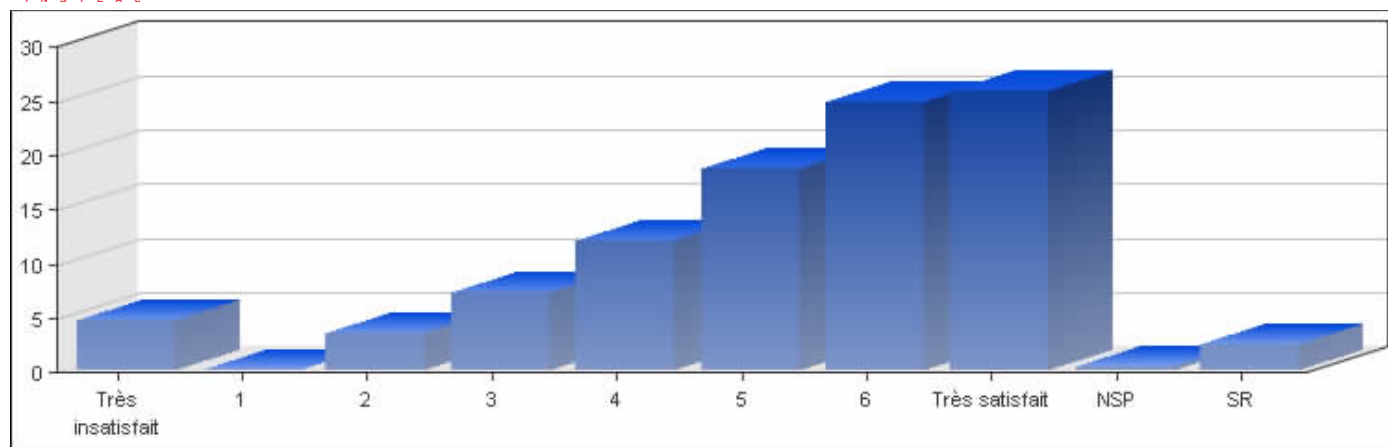

Réponses	Pourcentage
Très insatisfait	3.04 %
1	0.00 %

2	3.86 %
3	5.39 %
4	10.41 %
5	15.14 %
6	28.84 %
Très satisfait	33.23 %
NSP	0.00 %
SR	0.00 %

EVS Luxembourg 2008, Copyright © CEPS/INSTEAD

- Etes-vous satisfait de votre revenu ?

Réponses	Pourcentage
Très insatisfait	4.77 %
1	0.00 %
2	3.51 %
3	7.32 %
4	12.03 %
5	18.68 %
6	24.80 %
Très satisfait	25.85 %
NSP	0.48 %
SR	2.49 %

EVS Luxembourg 2008, Copyright © CEPS/INSTEAD

• Etes-vous satisfait de votre niveau d'éducation ?