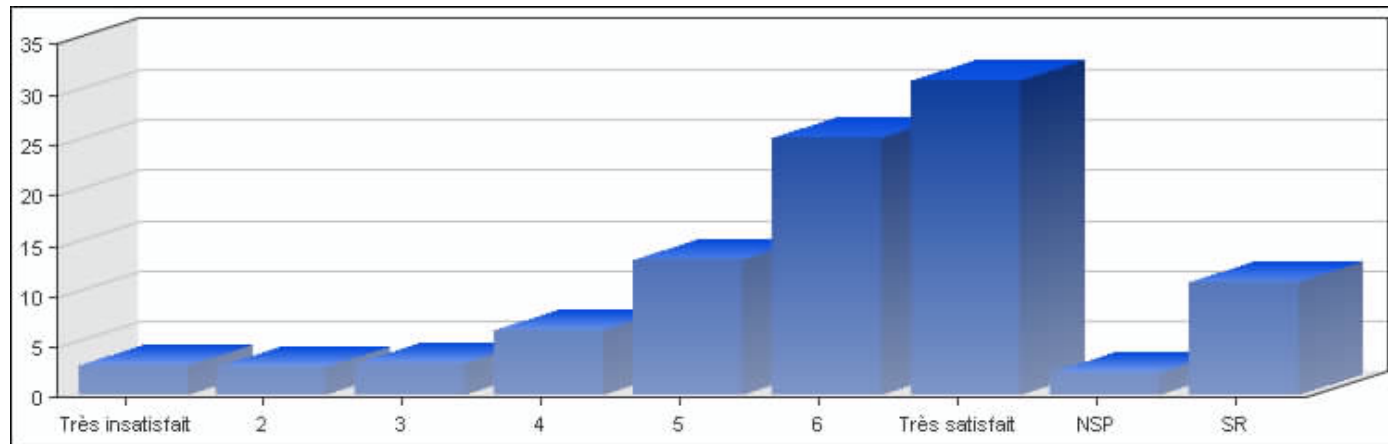

4	6.53 %
5	13.53 %
6	25.60 %
Très satisfait	31.32 %
NSP	2.35 %
SR	11.35 %

EVS Luxembourg 2008, Copyright © CEPS/INSTEAD

- Etes-vous satisfait de votre habitation ?

Réponses	Pourcentage
Très insatisfait	2.83 %
2	2.60 %
3	3.27 %
4	4.50 %
5	12.38 %
6	26.07 %
Très satisfait	48.28 %
NSP	0.00 %
SR	0.00 %