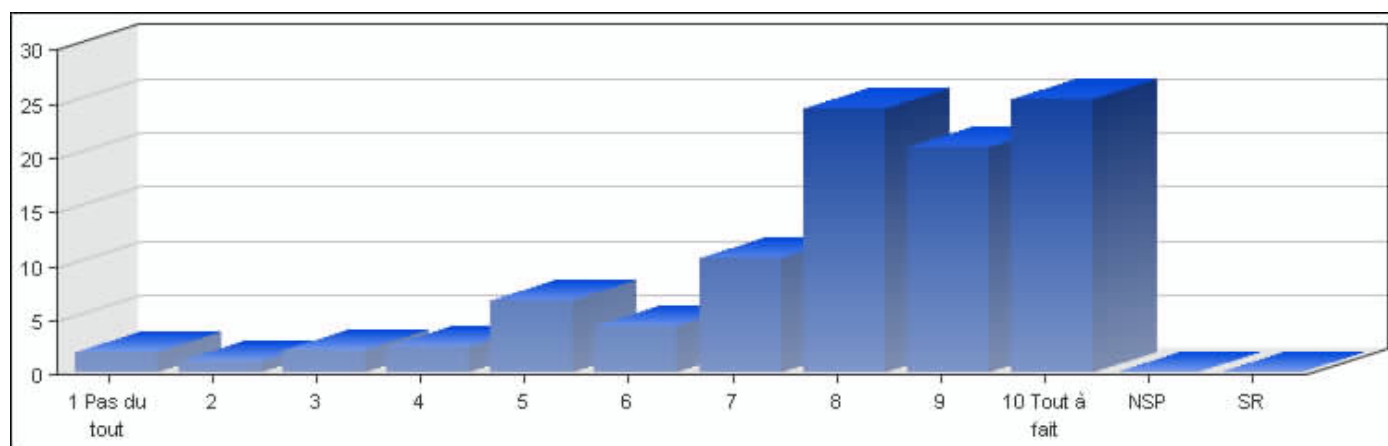

## Projet VALCOS - Valeurs et cohésion sociale Bien-être subjectif

**Q11) Tout bien considéré, à quel point êtes-vous satisfait ou pas satisfait de la vie que vous menez en ce moment ? Veuillez utiliser cette carte pour préciser votre réponse.**

Réponses	Pourcentage
1 Pas du tout	2.00 %
2	1.15 %
3	2.15 %
4	2.45 %
5	6.73 %
6	4.31 %
7	10.59 %
8	24.41 %
9	20.90 %
10 Tout à fait	25.24 %
NSP	0.00 %
SR	0.00 %

EVS Luxembourg 2008, Copyright © CEPS/INSTEAD