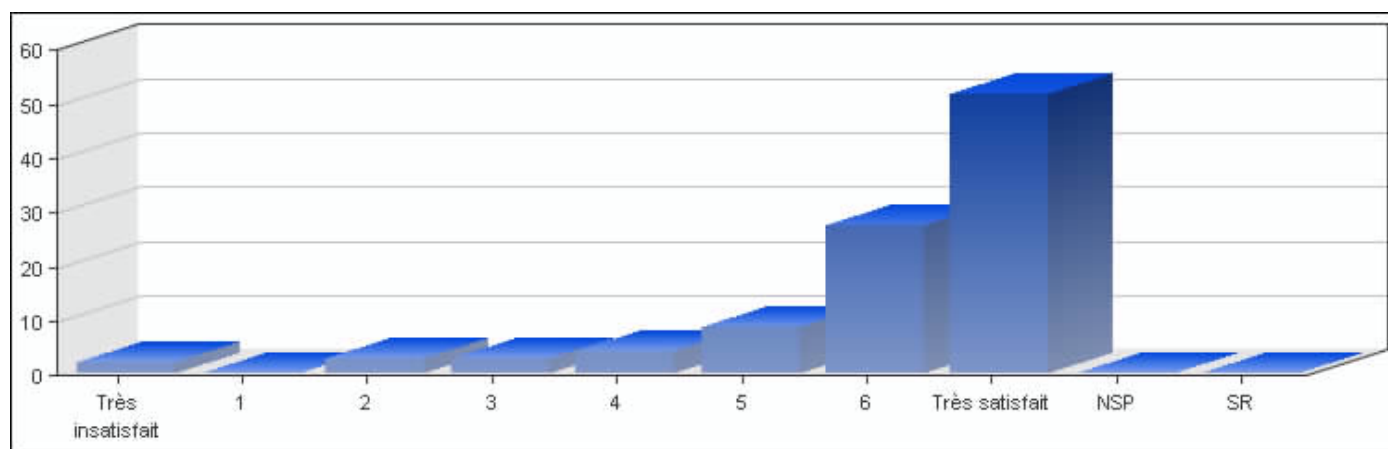

EVS Luxembourg 2008, Copyright © CEPS/INSTEAD

• Etes-vous satisfait de votre santé en ce moment ?

Réponses	Pourcentage
Très insatisfait	3.04 %
1	0.00 %