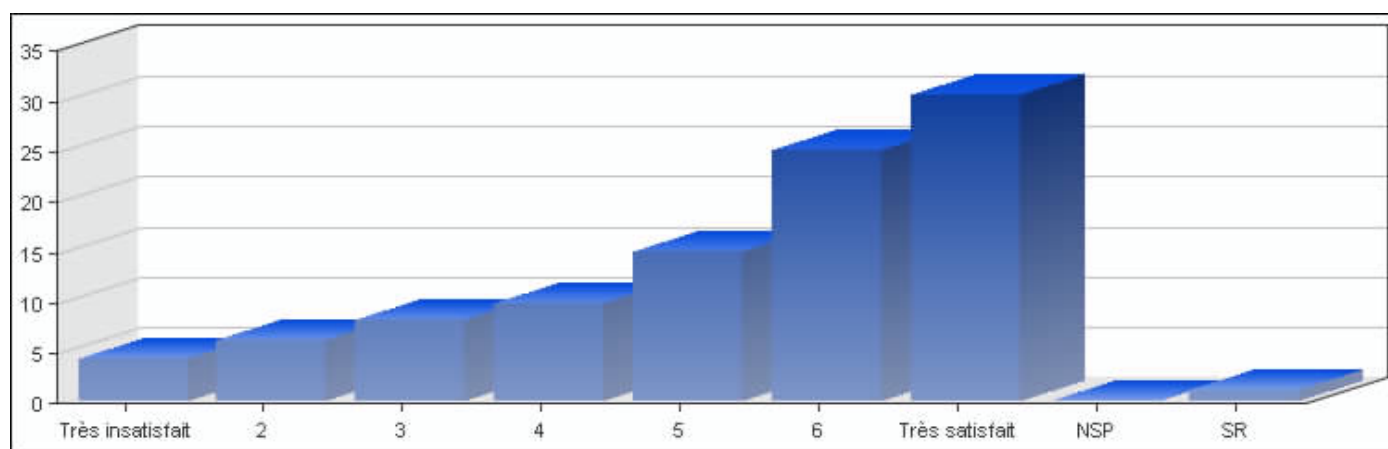

EVS Luxembourg 2008, Copyright © CEPS/INSTEAD

• Etes-vous satisfait de votre profession ?

Réponses	Pourcentage
Très insatisfait	3.04 %
2	2.91 %
3	3.28 %