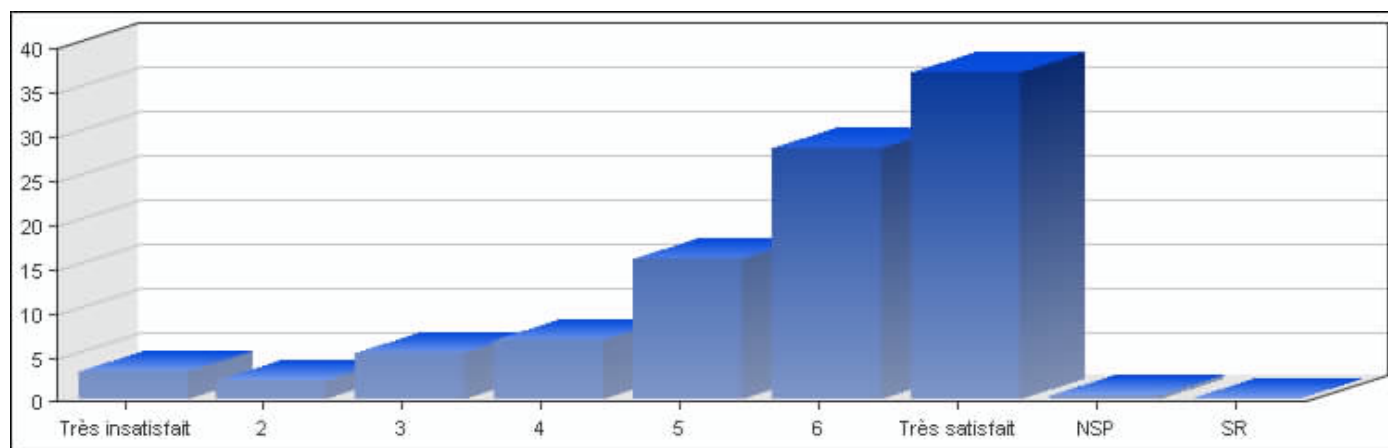

• Etes-vous satisfait de votre voisinage ?

Réponses	Pourcentage
Très insatisfait	3.33 %
2	2.28 %
3	5.34 %
4	6.72 %
5	16.08 %
6	28.51 %
Très satisfait	37.14 %
NSP	0.53 %
SR	0.00 %

EVS Luxembourg 2008, Copyright © CEPS/INSTEAD

• Etes-vous satisfait de la ville (village) où vous habitez ?

Réponses	Pourcentage
Très insatisfait	2.04 %
1	0.00 %
2	2.03 %
3	3.13 %
4	5.85 %
5	14.89 %
6	31.08 %
Très satisfait	40.90 %
NSP	0.00 %
SR	0.00 %