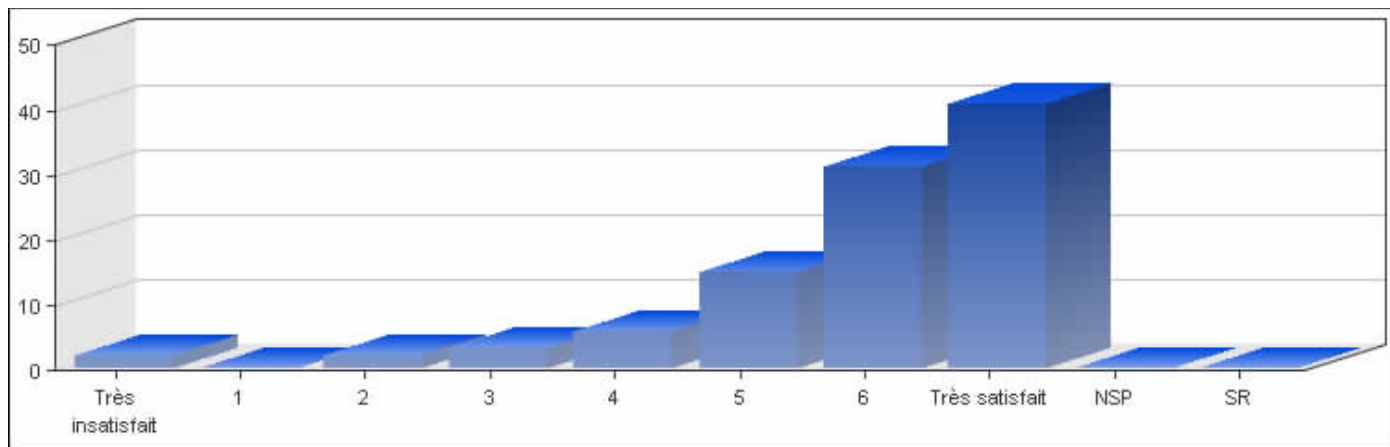

EVS Luxembourg 2008, Copyright © CEPS/INSTEAD