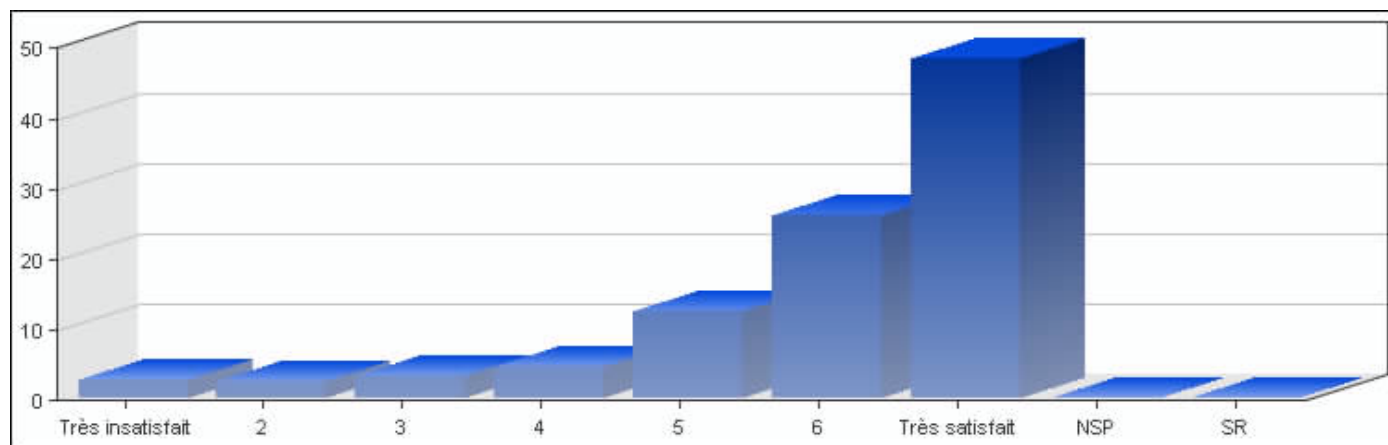

EVS Luxembourg 2008, Copyright © CEPS/INSTEAD